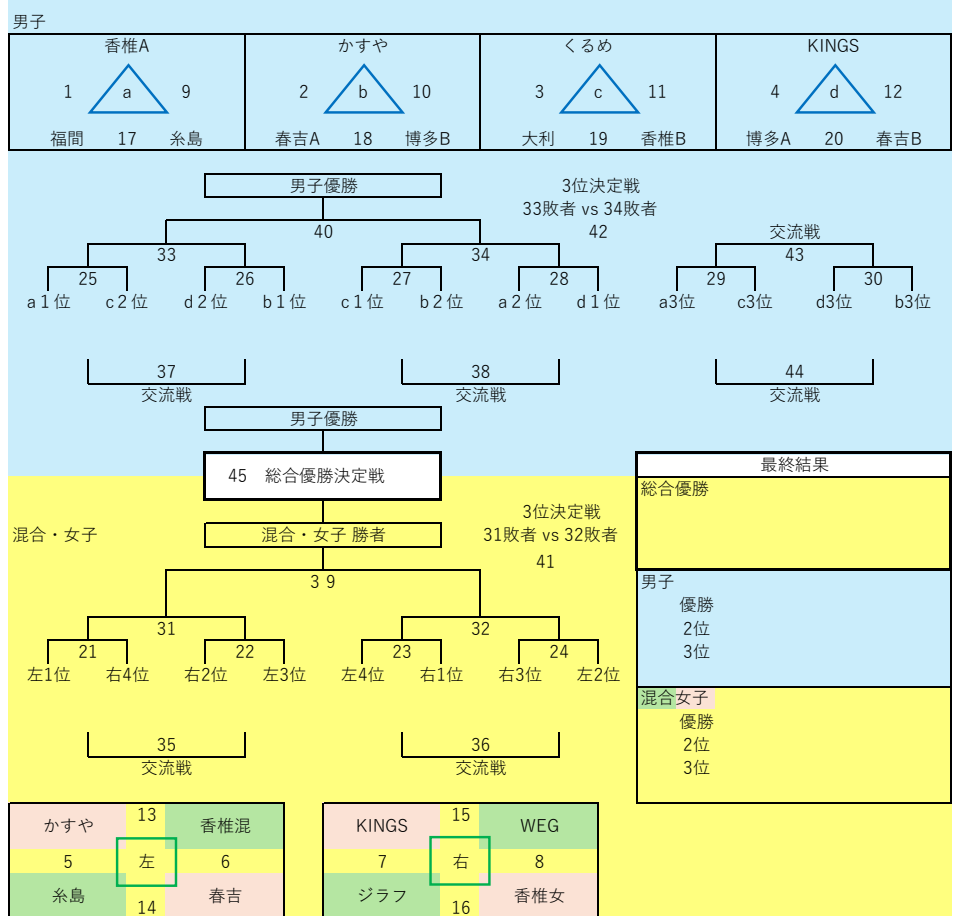

市長杯（高学年の部）

於 アクション福岡

●組合せとスケジュール

時間	Aコート	Bコート
8:30	入館後 会場準備	
	9:30 代表者会議	
	9:45 開会式	
10:00	1	2
10:20	3	4
10:40	5	6
11:00	7	8
11:20	9	10
11:40	11	12
12:00	13	14
12:20	15	16
12:40	17	18
13:00	19	20
13:20	21	22
13:40	23	24
14:00	25	26
14:20	27	28
14:40	29	30
15:00	31	32
15:20	33	34
15:40	35	36
16:00	37	38
16:20	39	40
16:40	41	42
17:00	43	44
17:20	45	
17:40	表彰式	

●高学年 男子			
aグループ		cグループ	
香椎ファミリーGLANZ(6年)	香椎A	HCくるめJr.(4~6年)	くるめ
HC福岡(1-5年生)	福岡	大利キッズ(4-6年)	大利
FRESA糸島(5-6年)	糸島	香椎ファミリーGLANZ(4.5年)	香椎B
bグループ		dグループ	
かすやブルーガッツ(4-6年)	かすや	KINGS(4-6年)	KINGS
HC春吉Jr.(5.6年)	春吉A	HC博多インフィニティ(6年)	博多A
HC博多インフィニティ(4.5年)	博多B	HC春吉Jr.(4.5年)	春吉B
●高学年 女子		●高学年 男女混合	
かすやブルーガッツ(4-6年)	かすや	FRESA糸島(5-6年)	糸島
香椎ファミリーGLANZ(4-6年)	香椎女	香椎ファミリーGLANZ(高学年)	香椎混
KINGS 女子4-6年	KINGS	福岡ジラフス(2-6年)	ジラフ
HC春吉Jr.(4-6年)	春吉	wegweiser福岡(2-6年)	WEG