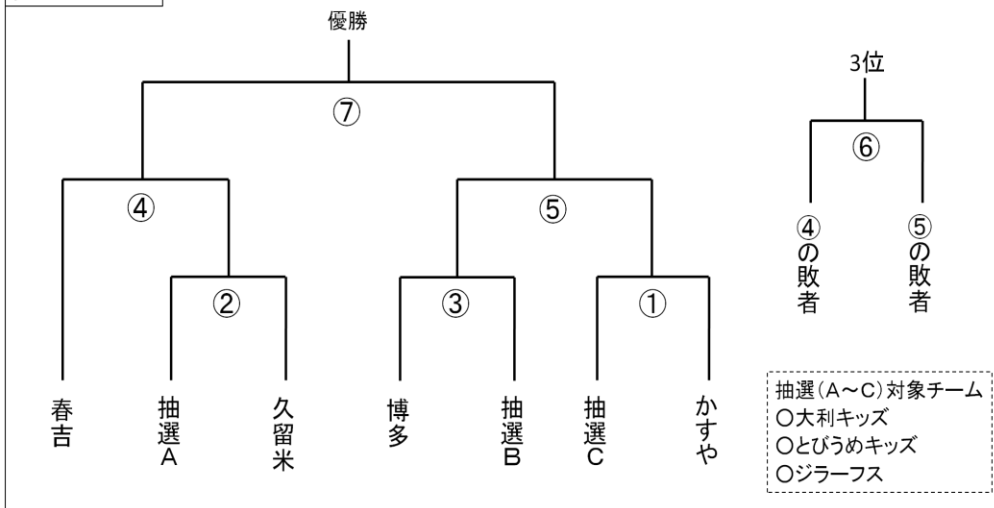

平成30年度 第14回 九州小学生親善ハンドボール大会福岡県予選 組合せ・日程

試合	時間	種別	対戦	TD	審判
1 ①	10:00~10:25	男子1回戦	かすや vs 抽選C		
2 ②	10:30~10:55	男子1回戦	久留米 vs 抽選A		
3 ③	11:00~11:25	男子1回戦	博多 vs 抽選B		
4 ア	11:30~12:05	女子準決勝	かすや vs 久留米		
5 イ	12:10~12:45	女子準決勝	春吉 vs とびうめ		
6 ④	12:50~13:25	男子準決勝	春吉 vs ②の勝者		
7 ⑤	13:30~14:05	男子準決勝	①の勝者 vs ③の勝者		
8 ウ	14:10~14:45	女子3位決定戦	アの敗者 vs イの敗者		
9 ⑥	14:50~15:25	男子3位決定戦	④の敗者 vs ⑤の敗者		
10 ⑦	15:30~16:05	女子決勝	アの勝者 vs イの勝者		
11 エ	16:10~16:35	男子決勝	④の勝者 vs ⑤の勝者		

※男子1回戦はTDを設けていません

※オフィシャルは、第1試合は第4試合のチーム、第2試合以降は前の試合の負けチームとします

男子トーナメント

女子トーナメント