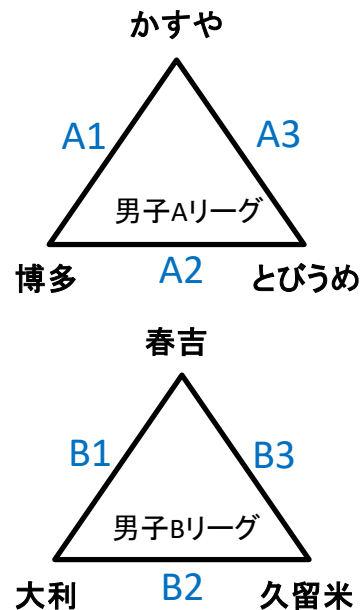

	開始時間	3st制(1st:8分,休憩:3分(試合間5分))		オフィシャル
	9:00	代表者会議		勝ち=得点板 負け=オフィシャル
	9:10	開会式		
①	9:20	男A1	かすや vs. 博多	
②	9:55	男B1	春吉 vs. 大和	
③	10:30	女1	春吉 vs. とびうめ	
④	11:05	女2	かすや vs. 久留米	
⑤	11:40	男A2	博多 vs. とびうめ	
⑥	12:15	男B2	大和 vs. 久留米	
⑦	12:50	女3	春吉 vs. 久留米	
⑧	13:25	女4	かすや vs. とびうめ	
⑨	14:00	男A3	かすや vs. とびうめ	
⑩	14:35	男B3	春吉 vs. 久留米	
⑪	15:10	女5	とびうめ vs. 久留米	
⑫	15:45	女6	春吉 vs. かすや	
⑬	16:20	男子 5-6位戦	Aリーグ3位 vs. Bリーグ3位	
⑭	16:48	男子 3-4位戦	Aリーグ2位 vs. Aリーグ2位	
⑮	17:16	男子 決勝戦	Aリーグ1位 vs. Bリーグ1位	
	17:52	閉会式		

予選リーグ

男子

順位決定戦

決勝戦

3-4位戦

5-6位戦

女子