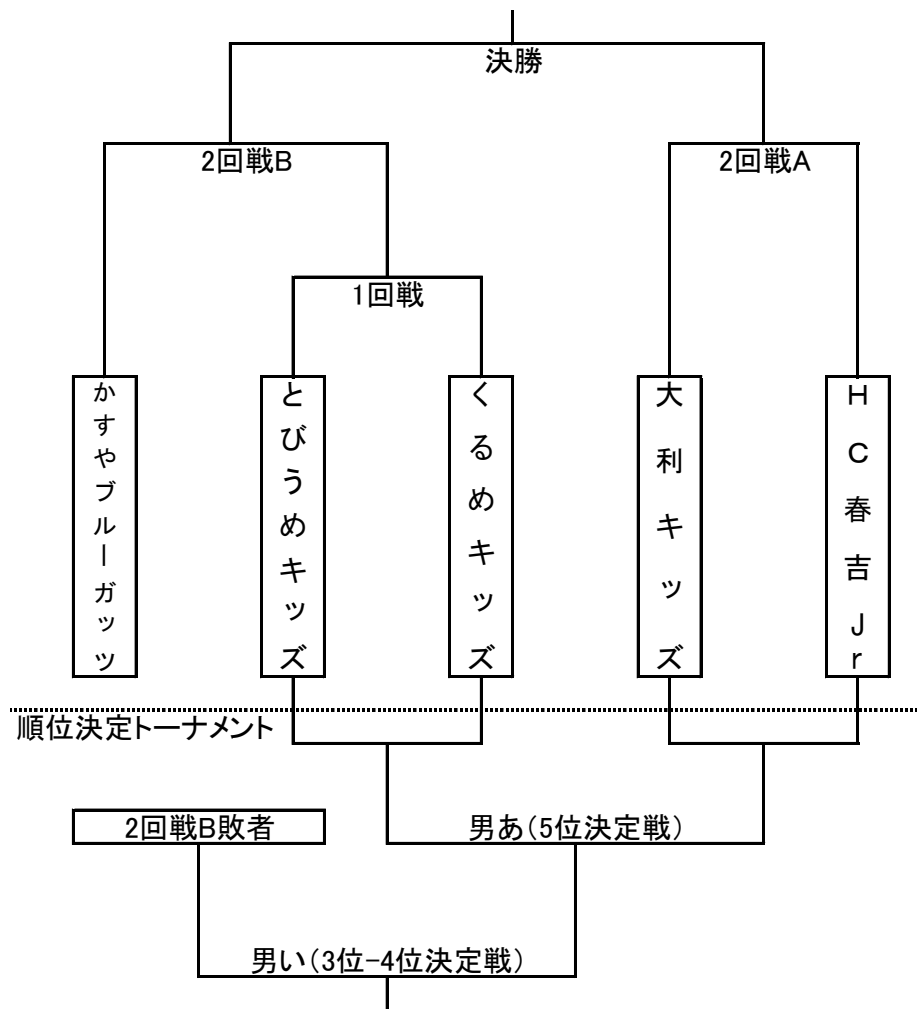

平成26年度 福岡市小学生ハンドボールフェスティバル 対戦表

男子

トーナメント表

女子

リーグ表

順位表

男子	優勝	
	準優勝	
	3位	
	4位	
	5位	
女子	優勝	
	準優勝	
	3位	

※男女優勝チームは、全国小学生ハンドボール大会の(京都:8/1,2,3)の出場権を獲得します。