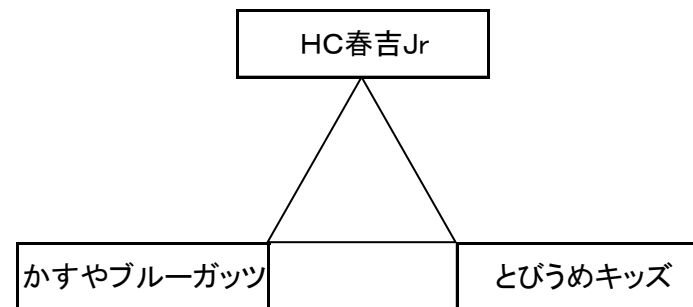

平成26年度 福岡市小学生ハンドボールフェスティバル 対戦表

男子

トーナメント表

女子

リーグ表

順位表

男子	優勝	
	準優勝	
	3位	
	4位	
	5位	
女子	優勝	
	準優勝	
	3位	

※男女優勝チームは、全国小学生ハンドボール大会の(京都:8/1,2,3)の出場権を獲得します。