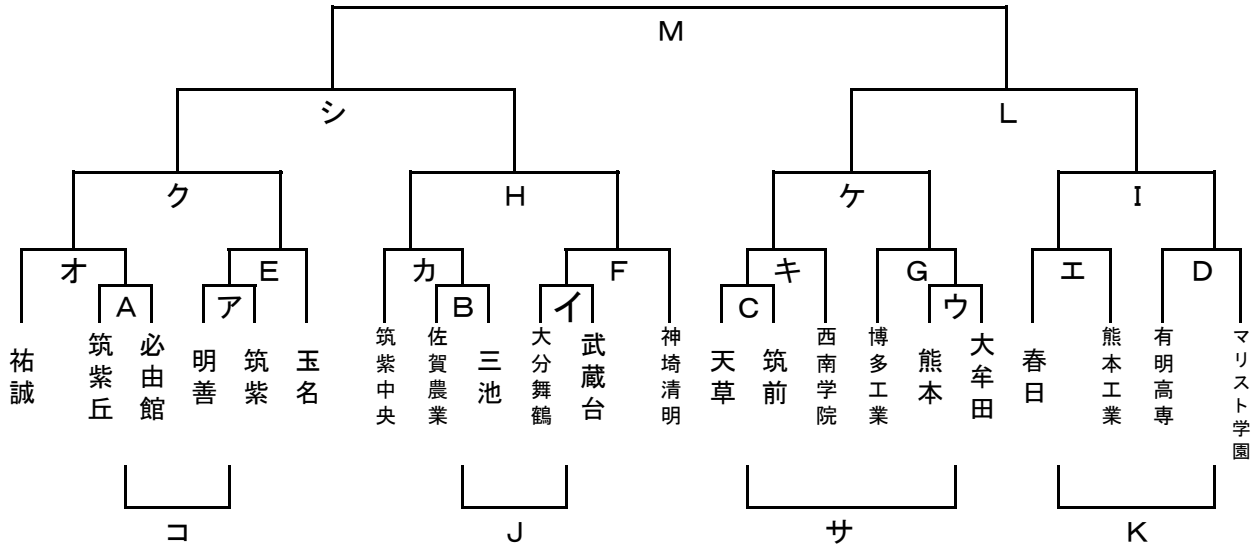

## 高校男子

	試合時間		Aコート	オフィシャル		Bコート	オフィシャル
1	9:20 ~ 9:50	A	筑紫丘 vs 必由館	祐誠	ア	明善 vs 筑紫	大牟田
2	10:00 ~ 10:30	B	佐賀農業 vs 三池	有明高専	イ	大分舞鶴 vs 武蔵台	春日
3	10:40 ~ 11:10	C	天草 vs 筑前	筑紫中央	ウ	熊本 vs 大牟田	明善
4	11:20 ~ 11:50	D	有明高専 vs マリスト学園	筑前	エ	春日 vs 熊本工業	武蔵台
5	12:00 ~ 12:30	E	アの勝者 vs 玉名	博多工業	オ	祐誠 vs Aの勝者	西南学院
6	12:40 ~ 13:10	F	イの勝者 vs 神埼清明	筑紫	カ	筑紫中央 vs Bの勝者	筑紫丘
7	13:20 ~ 13:50	G	博多工業 vs ウの勝者	前の敗者	キ	Cの勝者 vs Cの勝者	前の敗者
8	14:00 ~ 14:30	H	カの勝者 vs Fの勝者	前の敗者	ク	オの勝者 vs Eの勝者	前の敗者
9	14:40 ~ 15:10	I	エの勝者 vs Dの勝者	前の敗者	ケ	キの勝者 vs Gの勝者	前の敗者
10	15:20 ~ 15:50	J	Bの敗者 vs イの敗者	前の敗者	コ	Aの敗者 vs アの敗者	前の敗者
11	16:00 ~ 16:30	K	エの敗者 vs Dの敗者	前の敗者	サ	Cの敗者 vs ウの敗者	前の敗者
12	16:40 ~ 17:35	L	ケの勝者 vs Iの勝者		シ	クの勝者 vs Hの勝者	
13	18:05 ~ 19:00	M	シの勝者 vs Lの勝者			vs	