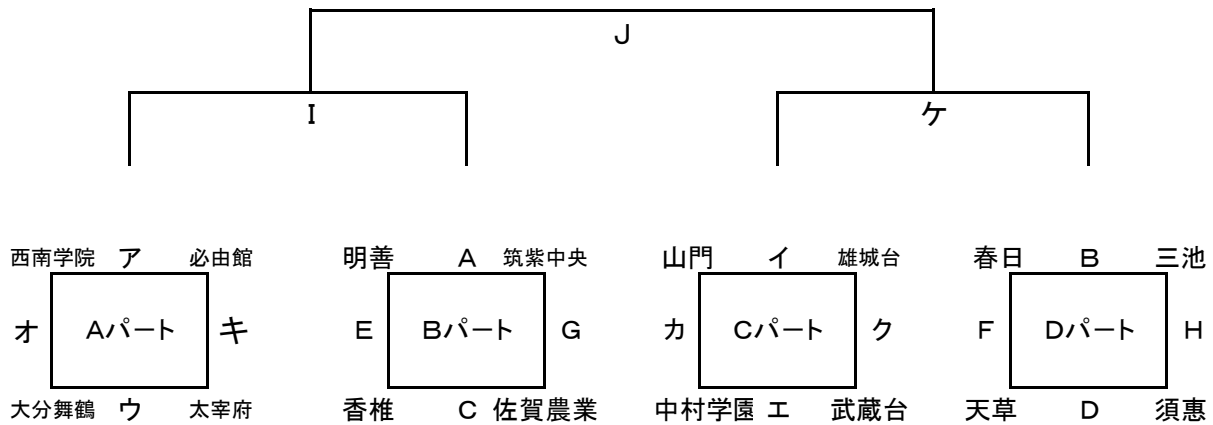

## 高校女子

	試合時間		Aコート		オフィシャル		Bコート		オフィシャル
1	9:20 ~ 9:55	A	明善	vs 筑紫中央	佐賀農業	ア	西南学院	vs 必由館	太宰府
2	10:05 ~ 10:40	B	春日	vs 三池	須恵	イ	山門	vs 雄城台	武蔵台
3	10:50 ~ 11:25	C	佐賀農業	vs 香椎	明善	ウ	太宰府	vs 大分舞鶴	西南学院
4	11:35 ~ 12:10	D	須恵	vs 天草	春日	エ	武蔵台	vs 中村学園	山門
5	12:20 ~ 12:55	E	香椎	vs 明善	筑紫中央	オ	大分舞鶴	vs 西南学院	必由館
6	13:05 ~ 13:40	F	天草	vs 春日	三池	カ	中村学園	vs 山門	雄城台
7	13:50 ~ 14:25	G	筑紫中央	vs 佐賀農業	香椎	キ	必由館	vs 太宰府	大分舞鶴
8	14:35 ~ 15:10	H	三池	vs 須恵	天草	ク	雄城台	vs 武蔵台	中村学園
9	15:30 ~ 16:15	I		vs		ケ			
10	16:35 ~ 17:20	G		vs					