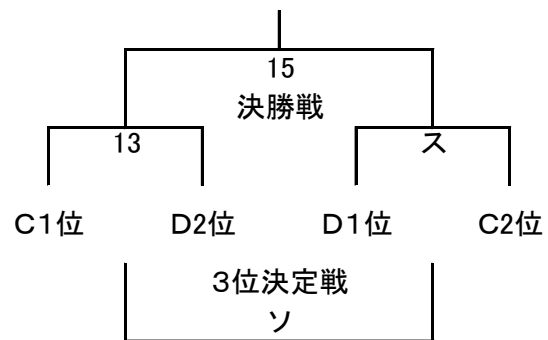

第12回 荒木杯 久留米市小学生ハンドボール大会

[期 日] 平成30年 10月21日 (日) 9:00

ver.2

[会 場] 久留米市アリーナ体育館

※全試合タイムアウト無し 退場は1分間

少年女子

[試合時間] 予 選 8-5-8分
準決・決勝 10-5-10分

少年男子

[試合時間] 予 選 8-5-8分
準決・決勝 10-5-10分

	試合時間	種別	Aコート	審判	種別	Bコート	審判	
1	9:20 ~ 9:41	低学年	久留米 vs 神崎	宇土	ア	低学年	博多 vs 春吉	とびうめ
2	9:50 ~ 10:11	女子	とびうめ vs 博多	久留米	イ	女子	神崎 vs かすや	大和
3	10:20 ~ 10:41	男子	久留米 vs とびうめ	春吉	ウ	男子	神崎 vs かすや	博多
4	10:50 ~ 11:11	低学年	久留米 vs とびうめ	春吉	エ	低学年	博多 vs 宇土	神崎
5	11:20 ~ 11:41	女子	久留米 vs 春吉	大和	オ	女子	かすや vs 宇土	博多
6	11:50 ~ 12:11	男子	博多 vs 大和	久留米	カ	男子	かすや vs 春吉	神崎
7	12:20 ~ 12:41	低学年	神崎 vs とびうめ	博多	キ	低学年	春吉 vs 宇土	久留米
8	12:50 ~ 13:11	女子	春吉 vs とびうめ	久留米	ク	女子	神崎 vs 宇土	かすや
9	13:20 ~ 13:41	男子	博多 vs 久留米	神崎	ケ	男子	神崎 vs 春吉	かすや
10	13:50 ~ 14:11	女子	博多 vs 久留米	春吉	コ	男子	とびうめ vs 大和	神崎
11	14:20 ~ 14:41	低学年	E1位 vs F1位		サ	低学年	E2位 vs F2位	
12	14:50 ~ 15:15	女子	A1位 vs B2位		シ	女子	B1位 vs A2位	
13	15:25 ~ 15:50	男子	C1位 vs D2位		ス	男子	D1位 vs C2位	
14	16:00 ~ 16:25	女子	12の勝者 vs シの勝者		セ	女子	12の敗者 vs シの敗者	
15	16:35 ~ 17:00	男子	13の勝者 vs スの勝者		ソ	男子	13の敗者 vs スの敗者	

- ・9時00分より体育館で開会式を行います。
- ・予選リーグの順位決定は 勝敗・直接対戦結果・得失点の差・総得点・抽選の順で決定
- ・準決勝 決勝戦 同点の場合は 7mTCとする
- ・松やに両面テープの使用は禁止
- ・貴重品は各チームで適正に管理保管すること
- ・ゴミは各チームで持ち帰りください

第12回 荒木杯 久留米市小学生ハンドボール大会

[期 日] 平成30年 10月21日 (日) 9:00