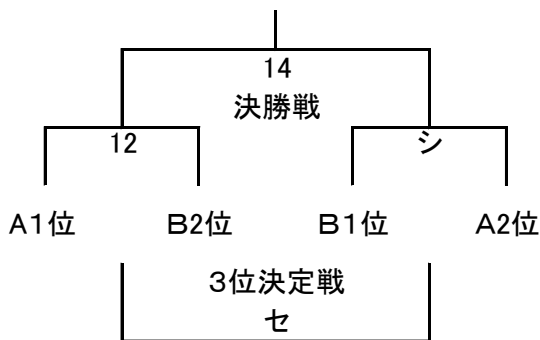

第12回 荒木杯 久留米市小学生ハンドボール大会

[期 日] 平成30年 10月21日 (日) 9:00

ver.2

[会 場] 久留米市アリーナ体育館

※全試合タイムアウト無し 退場は1分間

少年女子

[試合時間] 予 選 8-5-8分
準決・決勝 10-5-10分

少年男子

[試合時間] 予 選 8-5-8分
準決・決勝 10-5-10分

	試合時間	種別	Aコート	審判	種別	Bコート	審判	
1	9:20 ~ 9:41	低学年	久留米 vs 神崎	宇土	ア	低学年	博多 vs 春吉	とびうめ
2	9:50 ~ 10:11	女子	とびうめ vs 博多	久留米	イ	女子	神崎 vs かすや	大和
3	10:20 ~ 10:41	男子	久留米 vs とびうめ	春吉	ウ	男子	神崎 vs かすや	博多
4	10:50 ~ 11:11	低学年	久留米 vs とびうめ	春吉	エ	低学年	博多 vs 宇土	神崎
5	11:20 ~ 11:41	女子	久留米 vs 春吉	大和	オ	女子	かすや vs 宇土	博多
6	11:50 ~ 12:11	男子	博多 vs 大和	久留米	カ	男子	かすや vs 春吉	神崎
7	12:20 ~ 12:41	低学年	神崎 vs とびうめ	博多	キ	低学年	春吉 vs 宇土	久留米
8	12:50 ~ 13:11	女子	春吉 vs とびうめ	久留米	ク	女子	神崎 vs 宇土	かすや
9	13:20 ~ 13:41	男子	博多 vs 久留米	神崎	ケ	男子	神崎 vs 春吉	かすや
10	13:50 ~ 14:11	女子	博多 vs 久留米	春吉	コ	男子	とびうめ vs 大和	神崎
11	14:20 ~ 14:41	低学年	E1位 vs F1位		サ	低学年	E2位 vs F2位	
12	14:50 ~ 15:15	女子	A1位 vs B2位		シ	女子	B1位 vs A2位	
13	15:25 ~ 15:50	男子	C1位 vs D2位		ス	男子	D1位 vs C2位	
14	16:00 ~ 16:25	女子	12の勝者 vs シの勝者		セ	女子	12の敗者 vs シの敗者	
15	16:35 ~ 17:00	男子	13の勝者 vs スの勝者		ソ	男子	13の敗者 vs スの敗者	

- ・9時00分より体育館で開会式を行います。
- ・予選リーグの順位決定は 勝敗・直接対戦結果・得失点の差・総得点・抽選の順で決定
- ・準決勝 決勝戦 同点の場合は 7mTCとする
- ・松やに両面テープの使用は禁止
- ・貴重品は各チームで適正に管理保管すること
- ・ゴミは各チームで持ち帰りください

第12回 荒木杯 久留米市小学生ハンドボール大会

[期 日] 平成30年 10月21日 (日) 9:00