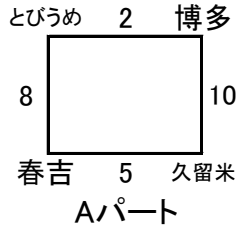

第12回 荒木杯 久留米市小学生ハンドボール大会

[期 日] 平成30年 10月21日 (日) 9:00

ver.2

[会 場] 久留米市アリーナ体育館

※全試合タイムアウト無し 退場は1分間

少年女子

[試合時間] 予 選 8-5-8分
準決・決勝 10-5-10分