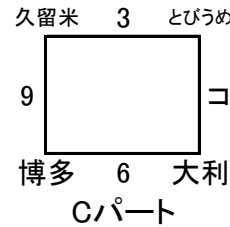

[試合時間] 予 選 8-5-8分
準決・決勝 10-5-10分

	試合時間	種別	Aコート	審判	種別	Bコート	審判	
1	9:20 ~ 9:41	低学年	久留米 vs 神崎	宇土	ア	低学年	博多 vs 春吉	とびうめ
2	9:50 ~ 10:11	女子	とびうめ vs 博多	久留米	イ	女子	神崎 vs かすや	大和
3	10:20 ~ 10:41	男子	久留米 vs とびうめ	春吉	ウ	男子	神崎 vs かすや	博多
4	10:50 ~ 11:11	低学年	久留米 vs とびうめ	春吉	エ	低学年	博多 vs 宇土	神崎
5	11:20 ~ 11:41	女子	久留米 vs 春吉	大和	オ	女子	かすや vs 宇土	博多
6	11:50 ~ 12:11	男子	博多 vs 大和	久留米	カ	男子	かすや vs 春吉	神崎
7	12:20 ~ 12:41	低学年	神崎 vs とびうめ	博多	キ	低学年	春吉 vs 宇土	久留米
8	12:50 ~ 13:11	女子	春吉 vs とびうめ	久留米	ク	女子	神崎 vs 宇土	かすや
9	13:20 ~ 13:41	男子	博多 vs 久留米	神崎	ケ	男子	神崎 vs 春吉	かすや
10	13:50 ~ 14:11	女子	博多 vs 久留米	春吉	コ	男子	とびうめ vs 大和	神崎
11	14:20 ~ 14:41	低学年	E1位 vs F1位		サ	低学年	E2位 vs F2位	
12	14:50 ~ 15:15	女子	A1位 vs B2位		シ	女子	B1位 vs A2位	
13	15:25 ~ 15:50	男子	C1位 vs D2位		ス	男子	D1位 vs C2位	
14	16:00 ~ 16:25	女子	12の勝者 vs シの勝者		セ	女子	12の敗者 vs シの敗者	
15	16:35 ~ 17:00	男子	13の勝者 vs スの勝者		ソ	男子	13の敗者 vs スの敗者	