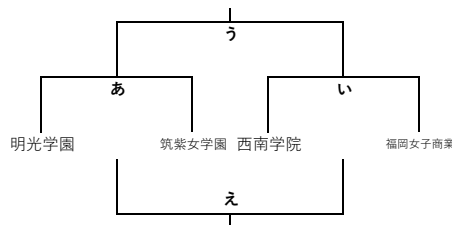

優勝	
準優勝	
3位	
4位	

女子決勝トーナメント＜25-7-25＞