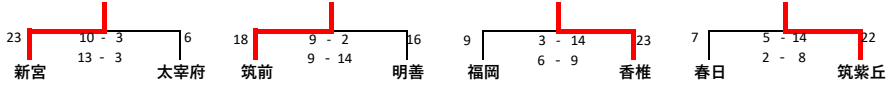

令和6年度【2024年度】春季大会試合形式＜男子3 2チーム・女子2 1チーム＞

1日目
4/13 (土)

男子1次予選リーグ＜20-5-20＞ 各リーグ1位が2次リーグ進出決定戦に進出

※ 勝敗の決定 ①勝敗数 ②得失点差 ③総得点 ④総失点 ⑤抽選

2日目
4/14 (日)

男子2次リーグ進出決定戦＜20-5-20＞

女子1次予選リーグ＜20-5-20＞ 各リーグ1位が2次リーグに進出

※ 勝敗の決定 ①勝敗数 ②得失点差 ③総得点 ④総失点 ⑤抽選

3日目
4/20 (土)

男子2次予選リーグ＜25-7-25＞ 各リーグ1位が決勝トーナメントに進出

※ 勝敗の決定 ①勝敗数 ②得失点差 ③総得点 ④総失点 ⑤抽選

女子2次予選リーグ＜25-7-25＞ 各リーグ1位が決勝トーナメントに進出

※ 勝敗の決定 ①勝敗数 ②得失点差 ③総得点 ④総失点 ⑤抽選

4日目
4/21 (日)

男子決勝トーナメント＜25-7-25＞

優勝	
準優勝	
3位	
4位	