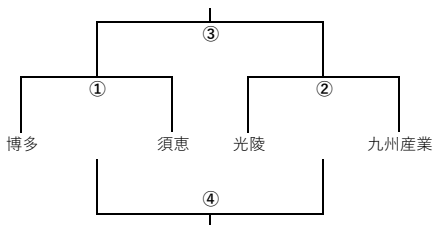

令和6年度【2024年度】春季大会試合形式＜男子3 2チーム・女子2 1チーム＞

1日目
4/13 (土)

男子1次予選リーグ＜20-5-20＞ 各リーグ1位が2次リーグ進出決定戦に進出

※ 勝敗の決定 ①勝敗数 ②得失点差 ③総得点 ④総失点 ⑤抽選

2日目
4/14 (日)

男子2次リーグ進出決定戦＜20-5-20＞

女子1次予選リーグ＜20-5-20＞ 各リーグ1位が2次リーグに進出

※ 勝敗の決定 ①勝敗数 ②得失点差 ③総得点 ④総失点 ⑤抽選

3日目
4/20 (土)

男子2次予選リーグ＜25-7-25＞ 各リーグ1位が決勝トーナメントに進出

※ 勝敗の決定 ①勝敗数 ②得失点差 ③総得点 ④総失点 ⑤抽選

女子2次予選リーグ＜25-7-25＞ 各リーグ1位が決勝トーナメントに進出

※ 勝敗の決定 ①勝敗数 ②得失点差 ③総得点 ④総失点 ⑤抽選

4日目
4/21 (日)

男子決勝トーナメント＜25-7-25＞

優勝	
準優勝	
3位	
4位	

女子決勝トーナメント＜25-7-25＞

優勝	
準優勝	
3位	
4位	