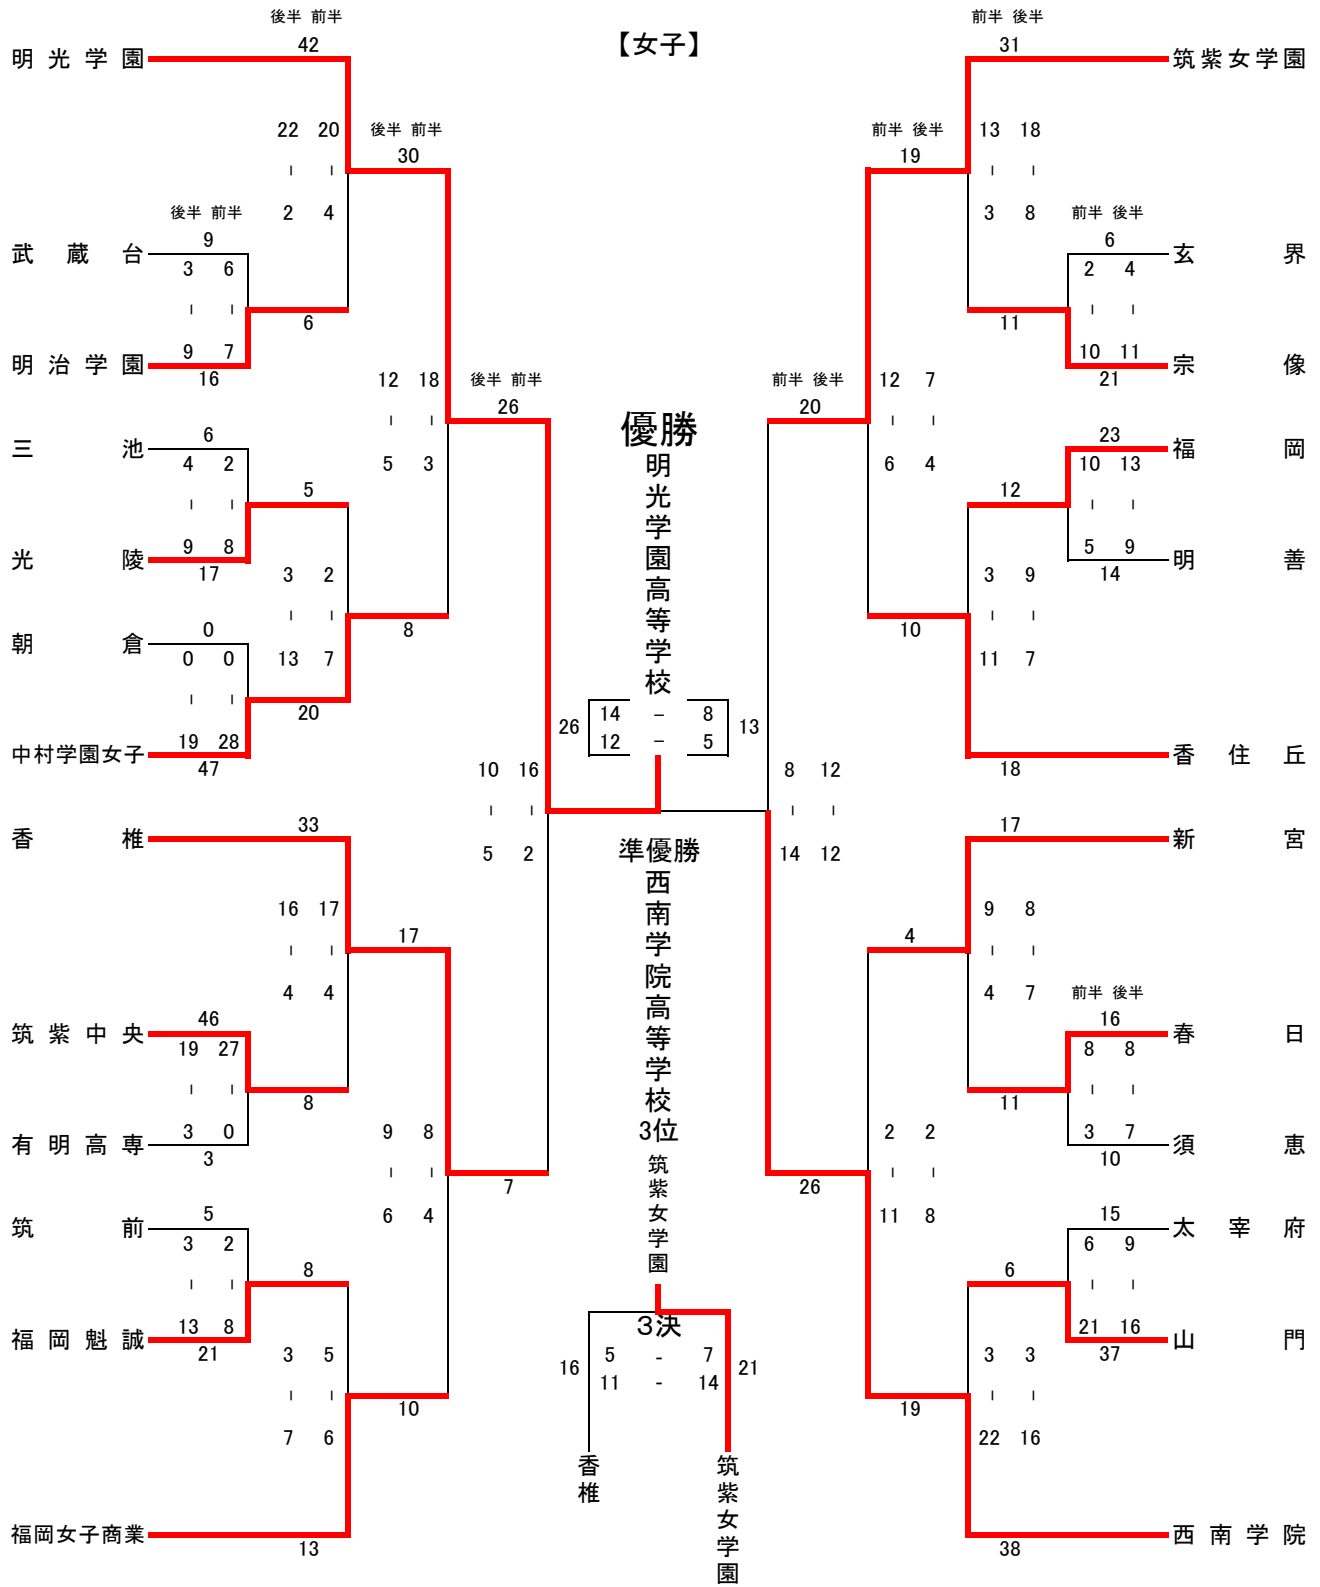

令和元年度福岡県高等学校総合体育大会ハンドボール競技選手権大会
兼 第69回全九州高等学校ハンドボール競技大会福岡県予選会
第70回全日本高等学校ハンドボール選手権大会福岡県予選会