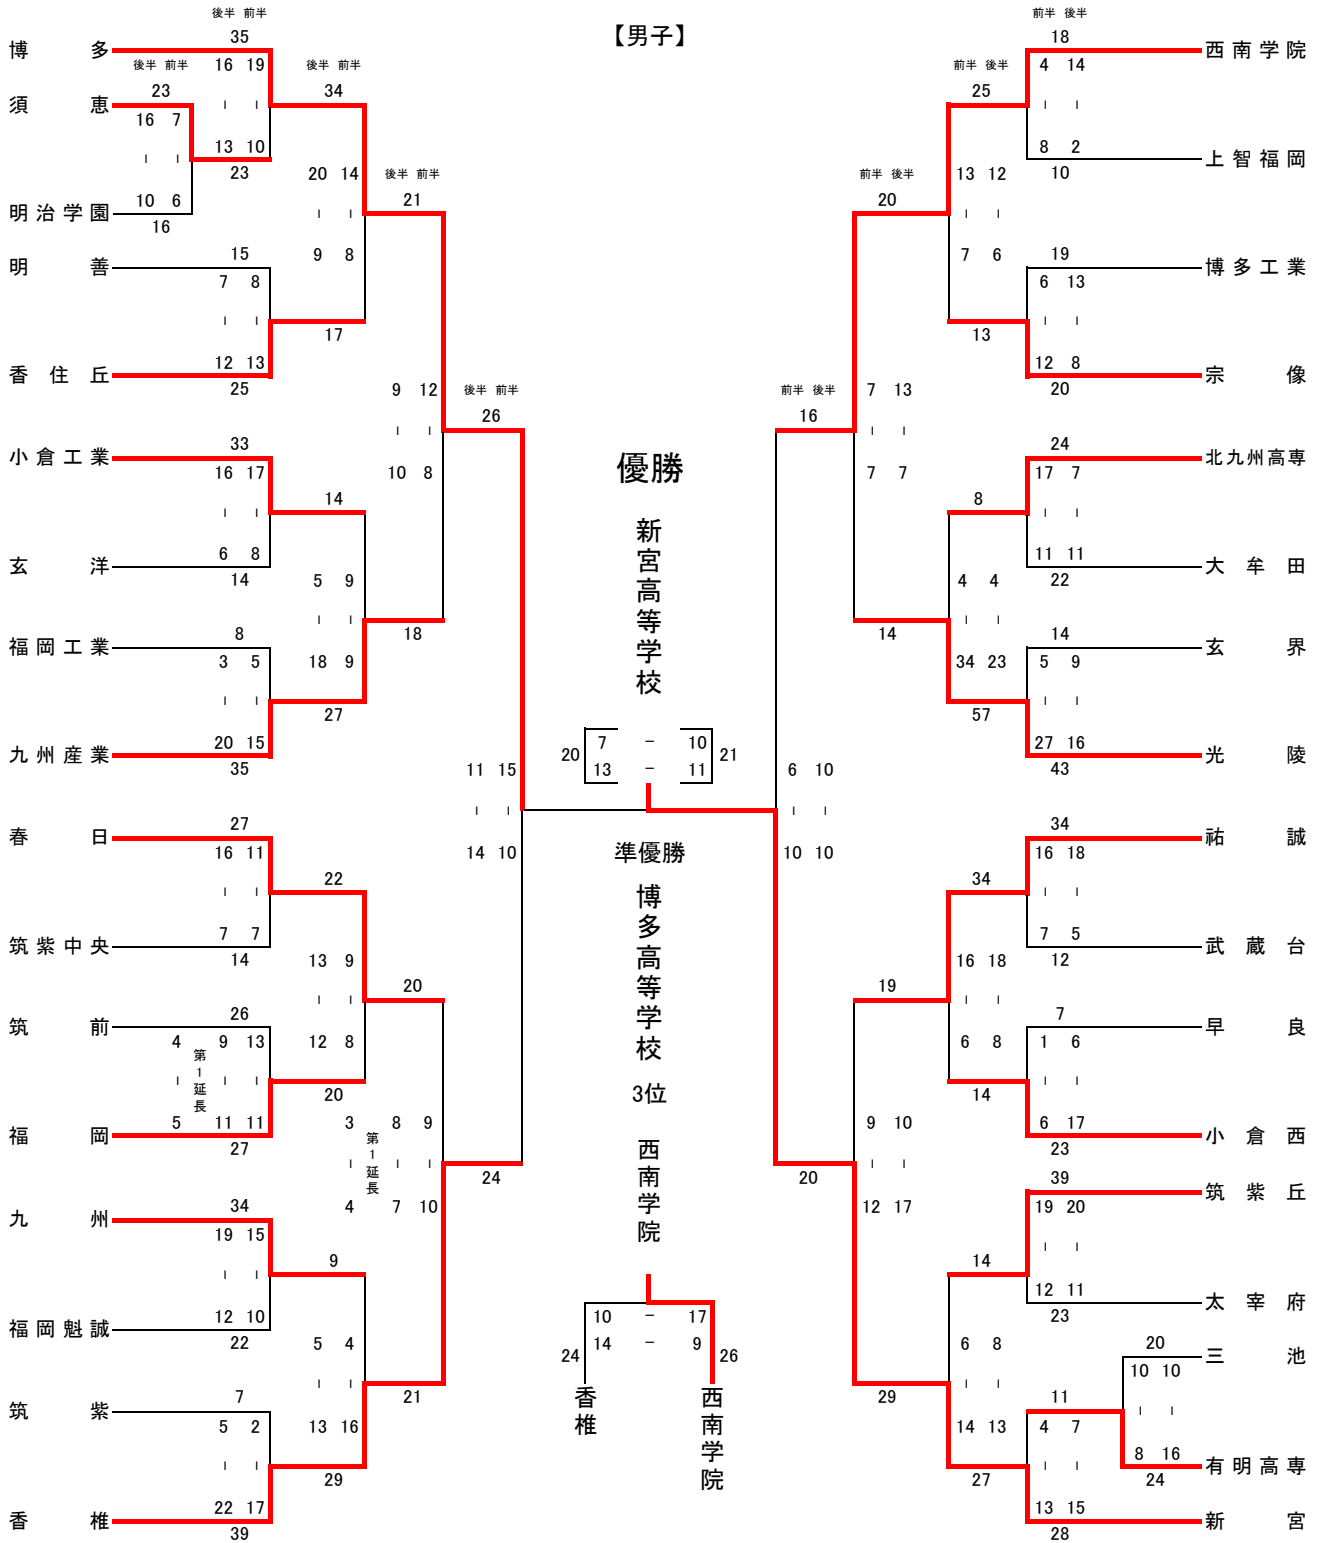

令和元年度福岡県高等学校総合体育大会ハンドボール競技選手権大会
兼 第69回全九州高等学校ハンドボール競技大会福岡県予選会
第70回全日本高等学校ハンドボール選手権大会福岡県予選会

【男子】