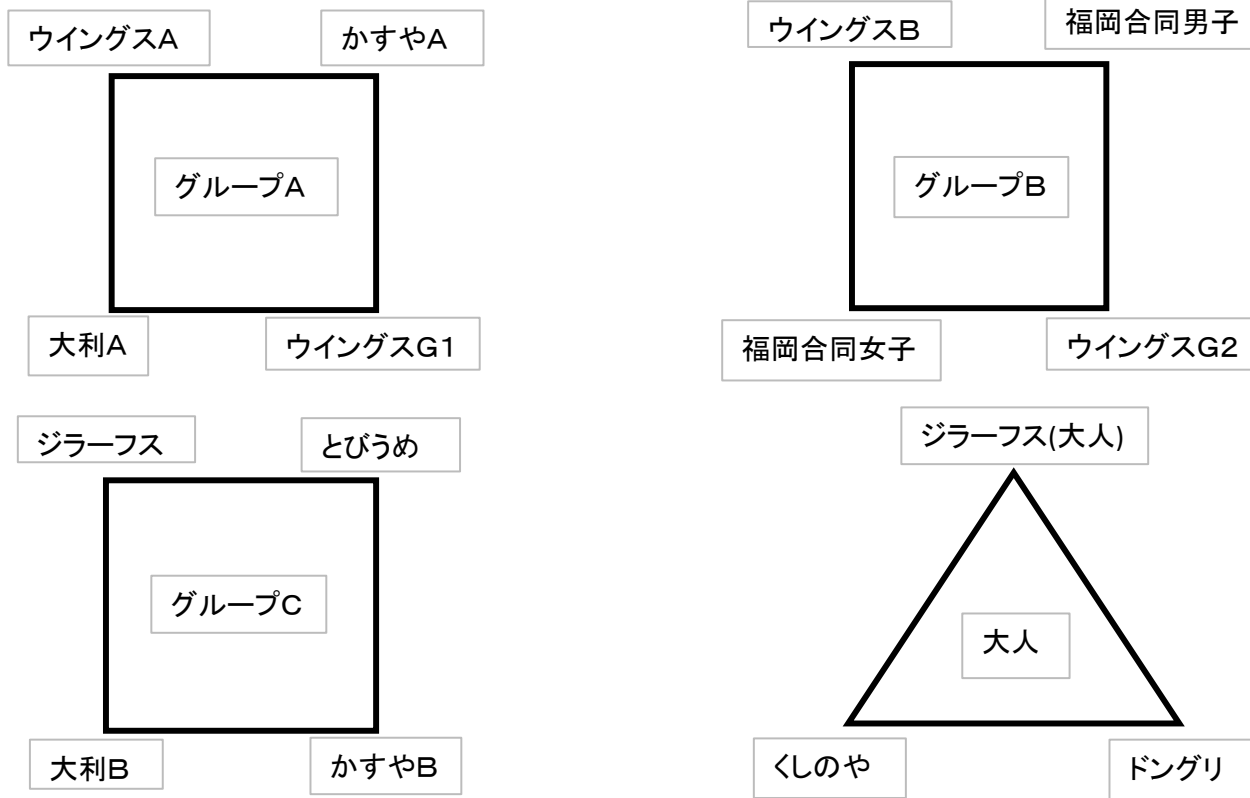

ジラーフスカップ組み合わせ表

【参加チーム】

〈グループA〉

- ・熊本ウイングスA
- ・かすやブルーガッツA
- ・大利キッズA
- ・熊本ウイングスG1

〈グループB〉

- ・熊本ウイングスB
- ・福岡合同男子
- ・福岡合同女子
- ・熊本ウイングスG2

〈グループC〉

- ・福岡ジラーフス
- ・とびうめキッズ
- ・大利キッズB
- ・かすやブルーガッツB

〈大人〉

- ・福岡ジラーフス(大人)
- ・くしのや
- ・ドングリ

【タイムテーブル】

	ステージ側	入口側		審判割	
	開門		8:30~		
	開会式		8:45~		
	監督・審判会議		8:55~		
第1試合	ジラーフス	とびうめ	9:00 ~ 9:25	森山	佐々木亮
第2試合	ウイングスA	大利A	9:25 ~ 9:50	松本	岩本
第3試合	ウイングスB	福岡合同女子	9:50 ~ 10:15	北島	谷川 ★
第4試合	とびうめ	かすやB	10:15~10:40	守田	守田
第5試合	かすやA	ウイングスG1	10:40~11:05	佐々木	中井
第6試合	福岡合同男子	ウイングスG2	11:05~11:30	西田	谷川 ★
第7試合	ジラーフス	大利B	11:30~11:55	佐々木	中井
第8試合	ウイングスA	かすやA	11:55~12:20	松本	岩本
第9試合	ウイングスB	福岡合同男子	12:20~12:45	小川	西田
第10試合	大利B	かすやB	12:45~13:10	守田	守田 ★
第11試合	大利A	ウイングスG1	13:10~13:35	小川	佐々木亮
第12試合	福岡合同女子	ウイングスG2	13:35~14:00	北島	谷川 ★
第13試合	エキシビジョンマッチ		14:00~14:25	福岡	福岡
第14試合	グループA4位	グループB4位	14:25~14:50	小川	佐々木亮
第15試合	グループA3位	グループB3位	14:50~15:15	北島	谷川
第16試合	グループA2位	グループB2位	15:15~15:40	森山	小川
第17試合	グループA1位	グループB1位	15:40~16:05	諏訪辺	佐々木亮 ★
第18試合	ジラーフス(大人)	ドングリ	16:05~16:55	福岡	福岡
第19試合	ジラーフス(大人)	くしのや	17:30~18:20	諏訪辺	
第20試合	くしのや	ドングリ	18:50~19:40	佐々木亮	