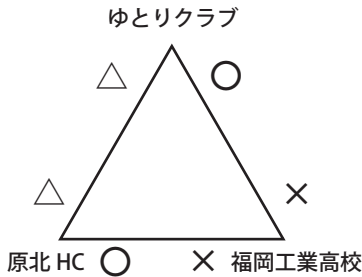

第2回ジラーフスカップ 組み合わせ

小学生男女混合の部

	かすやブルーガッツ (女子)	福岡ジラーフス	かすやブルーガッツ (男子)	とびうめキッズ	勝ち点	順位
かすやブルーガッツ (女子)	-	13-2 ○	5-4 1-6 6-10 ×	8-3 8-1 16-4 ○	6	2
福岡ジラーフス	2-13 ×	-	0-10 1-5 1-15 ×	6-3 5-7 11-10 ○	3	3
かすやブルーガッツ (男子)	4-5 6-1 10-6 ○	10-0 5-1 15-1 ○	-	19-2 ○	9	1
とびうめキッズ	3-8 1-8 4-16 ×	3-6 7-5 10-11 ×	2-19 ×	-	0	4

優勝 かすやブルーガッツ男子 準優勝 かすやブルーガッツ女子 第3位 福岡ジラーフス

一般男子の部

	ゆとりクラブ	福岡工業高校	原北 HC	勝ち点	順位
ゆとりクラブ	-	14-1 14-0 28-1 ○	12-9 9-12 21-21 △	4	1
福岡工業高校	1-14 0-14 1-28 ×	-	5-10 4-14 24-9 ×	0	3
原北 HC	9-12 12-9 21-21 △	10-5 14-4 24-9 ○	-	4	2

	福岡ジラーフス	FHC	福岡ドリームス	勝ち点	順位
福岡ジラーフス	-	4-10 11-12 15-22 ×	14-5 14-6 28-11 ○	3	2
FHC	10-4 12-11 15-22 ○	-	20-3 16-7 36-10 ○	6	1
福岡ドリームス	5-14 6-14 11-28 ×	3-20 7-16 10-36 ×	-	0	3

第13試合
5位決定戦
17:00~
福岡工業高校 { def- } 福岡ドリームス

第14試合
3位決定戦
17:50~
原北 HC { 7-16
6-12
13-28 } 福岡ジラーフス

第15試合
決勝戦
18:40~
ゆとりクラブ { 7-12
8-7
15-19 } FHC

※同点の場合は3分間の休憩後5分間の延長戦を行う。
それでも決着がつかない場合は3名によるペナルティ
ースローコンテストを行う。

優勝 FHC
準優勝 ゆとりクラブ
第3位 福岡ジラーフス

- 8:15 開場
- 8:30 監督会議・審判会議
- 8:45 開会式
- 9:00 試合開始

	区分	時間	ステージ側	入り口側	審判	オフィシャル
第1試合	一般男	9:00~9:50	福ジラ	FHC	ゆとり・ゆとり	とびうめ
第2試合	小学生	9:50~10:15	かすや女	ジラ小	福ドリ・福ドリ	FHC
第3試合	小学生	10:15~10:40	かすや男	とびうめ	福ジラ・福ジラ	ジラ小
第4試合	一般男	10:40~11:30	ゆとり	福岡工業	とびうめ・とびうめ	福ドリ
第5試合	小学生	11:30~11:55	かすや女	かすや男	ゆとり・ゆとり	福ジラ
第6試合	小学生	11:55~12:20	ジラ小	とびうめ	福ジラ・福岡工業	福岡工業
第7試合	一般男	12:20~13:10	FHC	福ドリ	とびうめ・とびうめ	ゆとり
第8試合	小学生	13:10~13:35	かすや女	とびうめ	原北HC・原北HC	原北HC
第9試合	小学生	13:35~14:00	かすや男	ジラ小	福ドリ・福ドリ	かすや女
第10試合	一般男	14:00~14:50	ゆとり	原北HC	福ジラ・福岡工業	福岡工業
第11試合	一般男	14:50~15:40	福ジラ	福ドリ	FHC・FHC	FHC
第12試合	一般男	15:40~16:30	福岡工業	原北HC	ゆとり・ゆとり	福ジラ
第13試合	一般男	17:00~17:50				
第14試合	一般男	17:50~18:40				
第15試合	一般男	18:40~19:30				

状況によっては休憩を入れます

審判は2審制で行います。免許の有無は問いませんが、各チーム最低代表者一名は監督会議後の審判会議にご出席ください。

オフィシャルにつきまちは最低3名お願いいたします。(得点版1名、トップ1名※オフィシャル席から出勤、得点版1名)

招集、ユニフォームチェックは前の試合開始後すぐに体育館入り口横招集所にて福岡ジラーフススタッフがいきますので試合終了後はすぐ次の試合を開始してください。

タイムアウトは一般男子の順位決定戦のみ前半1回、後半1回認めます。