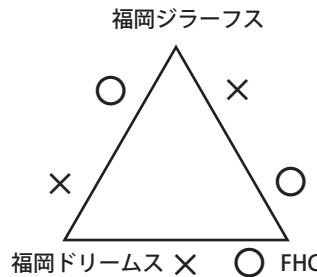

第2回ジラーフスカップ 組み合わせ

小学生男女混合の部

	かすやブルーガッツ (女子)	福岡ジラーフス	かすやブルーガッツ (男子)	とびうめキッズ	勝ち点	順位
かすやブルーガッツ (女子)	-	13-2 ○	5-4 1-6 6-10 ×	8-3 8-1 16-4 ○	6	2
福岡ジラーフス	2-13 ×	-	0-10 1-5 1-15 ×	6-3 5-7 11-10 ○	3	3
かすやブルーガッツ (男子)	4-5 6-1 10-6 ○	10-0 5-1 15-1 ○	-	19-2 ○	9	1
とびうめキッズ	3-8 1-8 4-16 ×	3-6 7-5 10-11 ×	2-19 ×	-	0	4

優勝 かすやブルーガッツ男子 準優勝 かすやブルーガッツ女子 第3位 福岡ジラーフス

一般男子の部

	ゆとりクラブ	福岡工業高校	原北 HC	勝ち点	順位
ゆとりクラブ	-	14-1 14-0 28-1 ○	12-9 9-12 21-21 △	4	1
福岡工業高校	1-14 0-14 1-28 ×	-	5-10 4-14 24-9 ×	0	3
原北 HC	9-12 12-9 21-21 △	10-5 14-4 24-9 ○	-	4	2