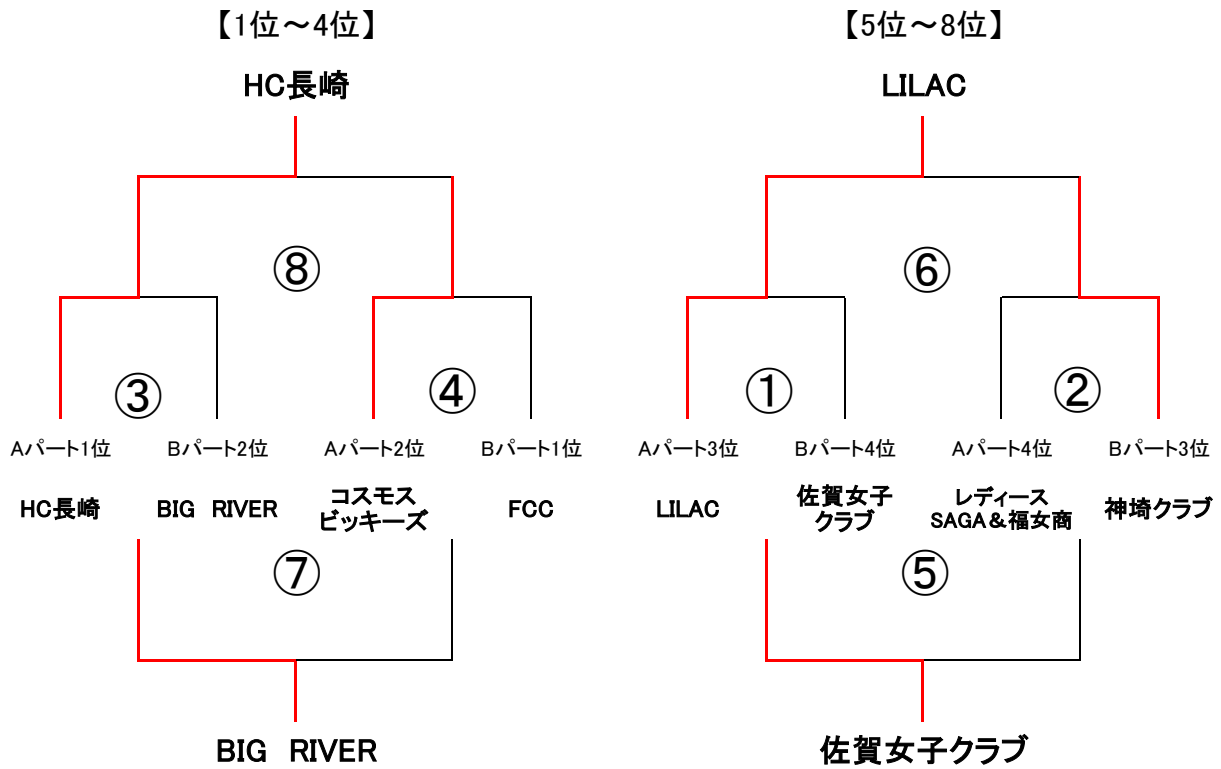

# 順位決定戦 結果

3月3日(日)

試合時間 (20-5-20) 試合間 5分

対戦結果			
①	LILAC	23 ( 14-5 / 9-6 ) 11	佐賀女子クラブ
②	レディースSAGA & 福女商	7 ( 5-11 / 2-15 ) 26	神埼クラブ
③	HC長崎	24 ( 10-2 / 14-6 ) 8	BIG RIVER
④	コスモスピッキーズ	19 ( 8-4 / 11-6 ) 10	FCC
⑤	佐賀女子クラブ	17 ( 6-3 / 11-5 ) 8	レディースSAGA & 福女商
⑥	LILAC	20 ( 7-7 / 13-3 ) 10	神埼クラブ
⑦	BIG RIVER	14 ( 6-9 / 8-4 ) 13	FCC
⑧	HC長崎	17 ( 9-3 / 8-8 ) 11	コスモスピッキーズ

## <順位決定戦結果>

1位	HC長崎	長崎県	5位	LILAC	福岡県
2位	コスモスピッキーズ	大分県	6位	神埼クラブ	佐賀県
3位	BIG RIVER	長崎県	7位	佐賀女子クラブ	佐賀県
4位	FCC	福岡県	8位	レディースSAGA&福女商	佐賀県