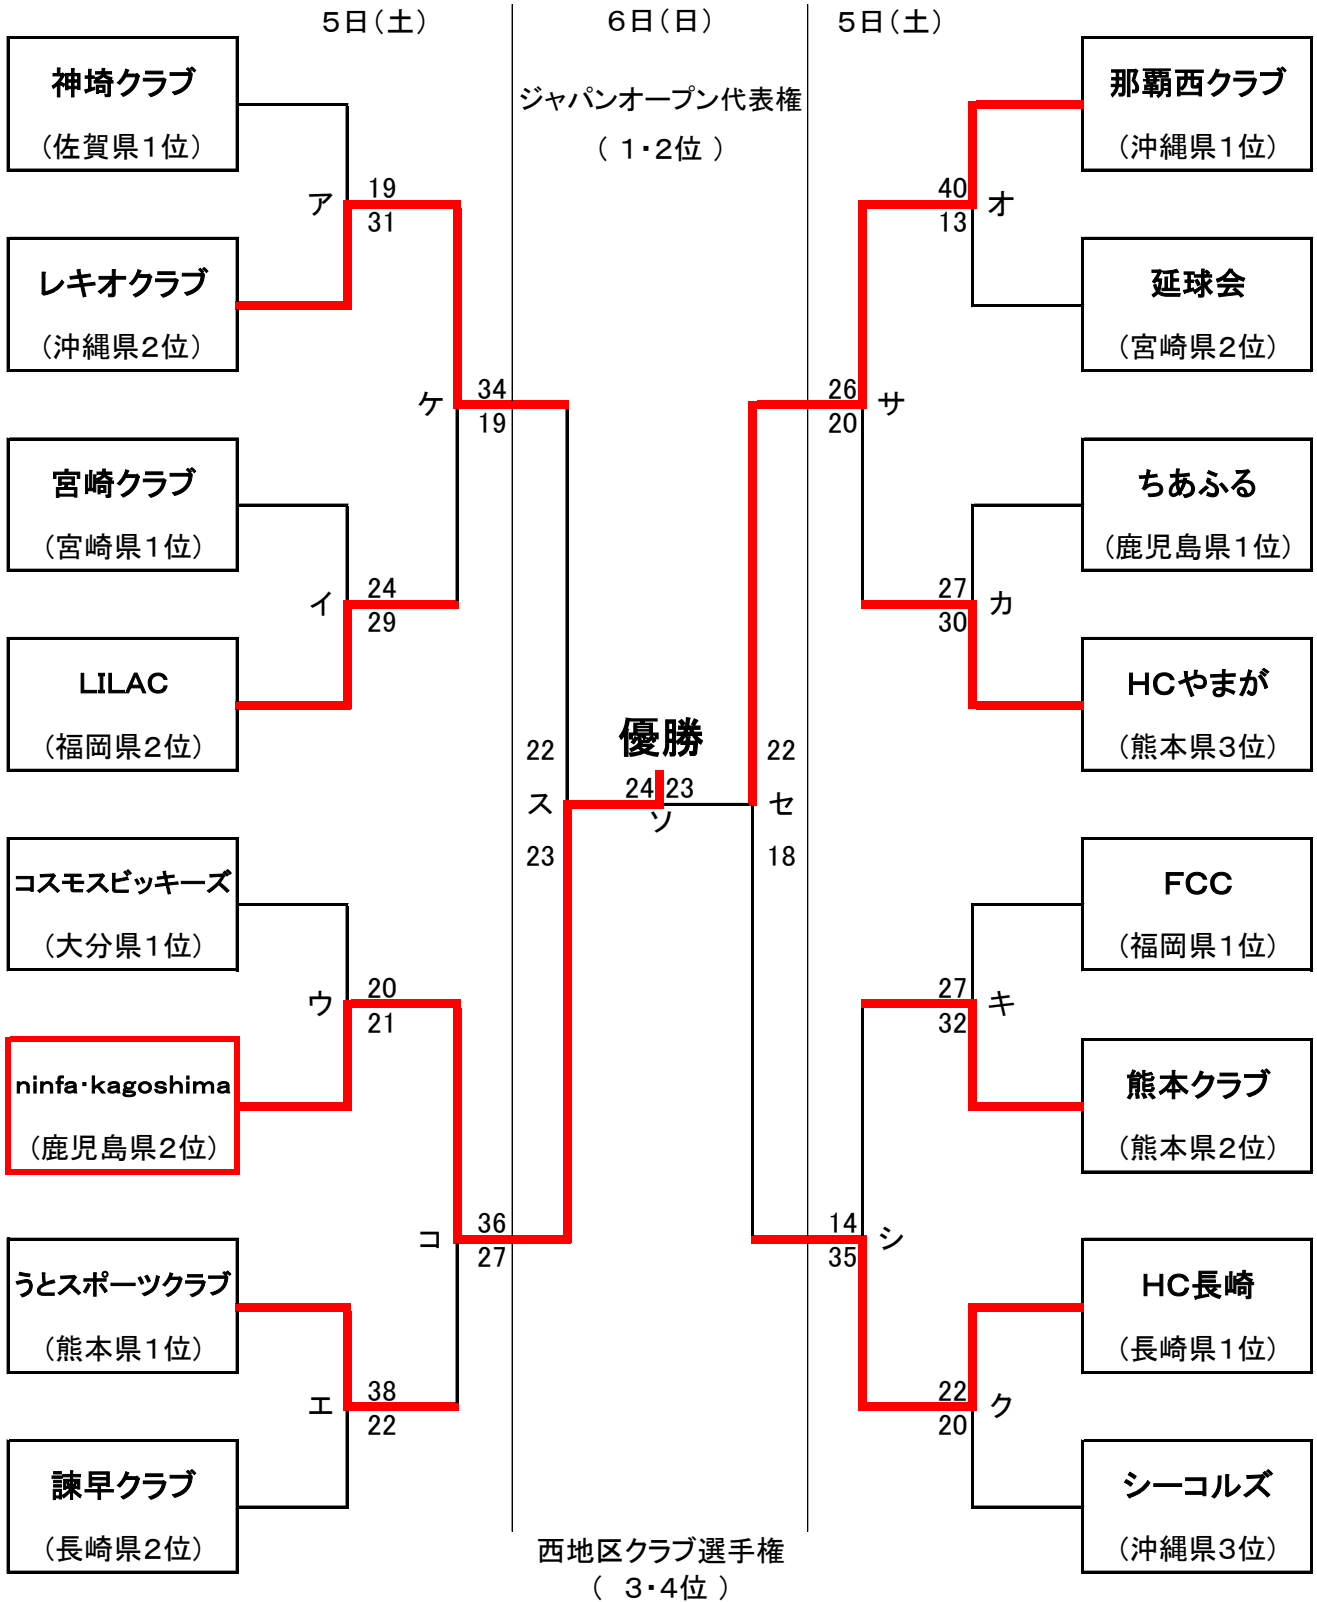

競技日程

5月5日(土)

男子		福岡大学第二記念会堂											
		Aコート					Bコート						
1	9:30~10:40	①	FHC	44	$\frac{23}{21} \frac{10}{12}$	22	那覇西クラブ	⑤	長崎社中	46	$\frac{22}{24} \frac{6}{8}$	14	HC七隈
2	10:55~12:05	②	宮崎フェニックス	46	$\frac{25}{21} \frac{11}{11}$	22	松橋送球	⑥	沖縄クラブ	39	$\frac{19}{20} \frac{13}{11}$	24	Links
3	12:20~13:30	③	北送会	25	$\frac{11}{14} \frac{8}{13}$	21	HC大分	⑦	熊本教員クラブ	38	$\frac{19}{19} \frac{9}{16}$	25	宮一会
4	13:45~14:55	④	G.Family	39	$\frac{22}{17} \frac{12}{18}$	30	京すしクラブ	⑧	クラブTBK	32	$\frac{15}{17} \frac{13}{14}$	27	香椎ファミリー
5	15:10~16:20	⑨	FHC	34	$\frac{16}{18} \frac{14}{16}$	30	宮崎フェニックス	⑪	長崎社中	37	$\frac{20}{17} \frac{16}{15}$	31	沖縄クラブ
6	16:35~17:45	⑩	北送会	25	$\frac{13}{12} \frac{12}{11}$	23	G.Family	⑫	熊本教員クラブ	41	$\frac{19}{22} \frac{10}{13}$	23	クラブTBK

女子		福岡大学第二記念会堂					西南学院大学						
		Cコート					Dコート						
1	9:30~10:40	ア	レキオクラブ	31	$\frac{14}{17} \frac{10}{9}$	19	神崎クラブ	オ	那覇西クラブ	40	$\frac{17}{23} \frac{8}{5}$	13	延球会
2	10:55~12:05	イ	LILAC	29	$\frac{14}{15} \frac{9}{15}$	24	宮崎クラブ	カ	HC山鹿	30	$\frac{15}{15} \frac{13}{14}$	27	ちあふる
3	12:20~13:30	ウ	ninfa-kagoshima	21	$\frac{11}{10} \frac{7}{13}$	20	コスモスビッキーズ	キ	熊本クラブ	32	$\frac{17}{15} \frac{14}{13}$	27	FCC
4	13:45~14:55	エ	うとスポーツクラブ	38	$\frac{18}{20} \frac{12}{10}$	22	諫早クラブ	ク	HC長崎	22	$\frac{9}{13} \frac{10}{10}$	20	シーコルズ
5	15:10~16:20	ケ	レキオクラブ	34	$\frac{15}{19} \frac{11}{8}$	19	LILAC	サ	那覇西クラブ	26	$\frac{11}{15} \frac{9}{11}$	20	HCやまが
6	16:35~17:45	コ	ninfa-kagoshima	36	$\frac{18}{18} \frac{10}{17}$	27	うとスポーツクラブ	シ	HC長崎	35	$\frac{20}{15} \frac{8}{6}$	14	熊本クラブ

九州一般選手権大会結果(男子)

西地区クラブ選手権 (5・6位)

○第17回ジャパンオープントーナメント 8/10(金)ー8/13(月) 東京都
 ○第32回全国クラブ選手権大会・西 7/21(土)、22(日) 山口県・周南市

九州女子クラブ選手権結果(女子)

○第17回ジャパンオープントーナメント 8/10(金)ー8/13(月) 東京都
 ○第32回全国クラブ選手権大会・西 7/21(土)、22(日) 山口県・周南市