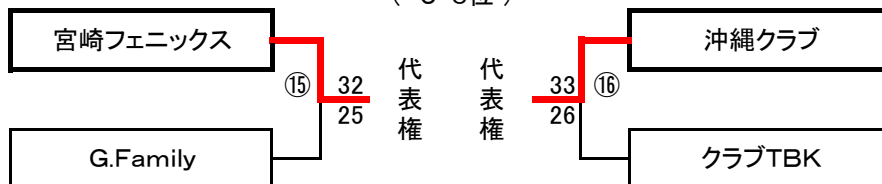

西地区クラブ選手権 (5・6位)

○第17回ジャパンオープントーナメント 8/10(金)ー8/13(月) 東京都
○第32回全国クラブ選手権大会・西 7/21(土)、22(日) 山口県・周南市