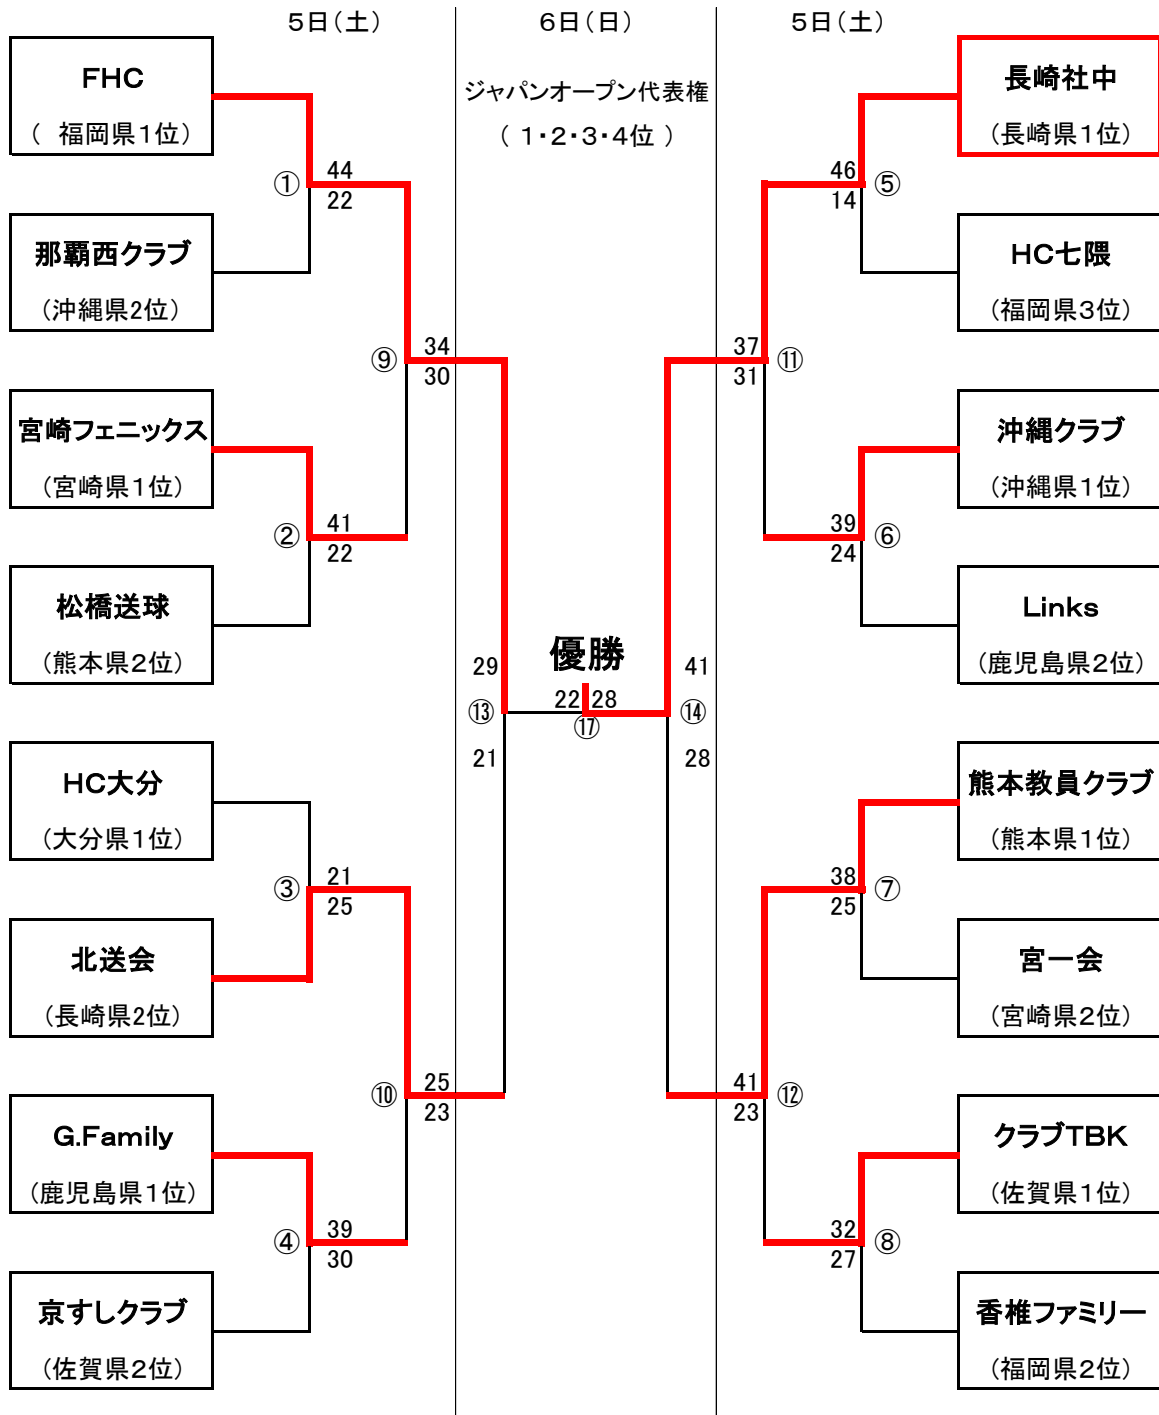

競技日程

5月5日(土)

男子		福岡大学第二記念会堂											
		Aコート					Bコート						
1	9:30~10:40	①	FHC	44	$\frac{23}{21} \frac{10}{12}$	22	那覇西クラブ	⑤	長崎社中	46	$\frac{22}{24} \frac{6}{8}$	14	HC七隈
2	10:55~12:05	②	宮崎フェニックス	46	$\frac{25}{21} \frac{11}{11}$	22	松橋送球	⑥	沖縄クラブ	39	$\frac{19}{20} \frac{13}{11}$	24	Links
3	12:20~13:30	③	北送会	25	$\frac{11}{14} \frac{8}{13}$	21	HC大分	⑦	熊本教員クラブ	38	$\frac{19}{19} \frac{9}{16}$	25	宮一会
4	13:45~14:55	④	G.Family	39	$\frac{22}{17} \frac{12}{18}$	30	京すしクラブ	⑧	クラブTBK	32	$\frac{15}{17} \frac{13}{14}$	27	香椎ファミリー
5	15:10~16:20	⑨	FHC	34	$\frac{16}{18} \frac{14}{16}$	30	宮崎フェニックス	⑪	長崎社中	37	$\frac{20}{17} \frac{16}{15}$	31	沖縄クラブ
6	16:35~17:45	⑩	北送会	25	$\frac{13}{12} \frac{12}{11}$	23	G.Family	⑫	熊本教員クラブ	41	$\frac{19}{22} \frac{10}{13}$	23	クラブTBK

女子		福岡大学第二記念会堂					西南学院大学						
		Cコート					Dコート						
1	9:30~10:40	ア	レキオクラブ	31	$\frac{14}{17} \frac{10}{9}$	19	神崎クラブ	オ	那覇西クラブ	40	$\frac{17}{23} \frac{8}{5}$	13	延球会
2	10:55~12:05	イ	LILAC	29	$\frac{14}{15} \frac{9}{15}$	24	宮崎クラブ	カ	HC山鹿	30	$\frac{15}{15} \frac{13}{14}$	27	ちあふる
3	12:20~13:30	ウ	ninfa-kagoshima	21	$\frac{11}{10} \frac{7}{13}$	20	コスモスビッキーズ	キ	熊本クラブ	32	$\frac{17}{15} \frac{14}{13}$	27	FCC
4	13:45~14:55	エ	うとスポーツクラブ	38	$\frac{18}{20} \frac{12}{10}$	22	諫早クラブ	ク	HC長崎	22	$\frac{9}{13} \frac{10}{10}$	20	シーコルズ
5	15:10~16:20	ケ	レキオクラブ	34	$\frac{15}{19} \frac{11}{8}$	19	LILAC	サ	那覇西クラブ	26	$\frac{11}{15} \frac{9}{11}$	20	HCやまが
6	16:35~17:45	コ	ninfa-kagoshima	36	$\frac{18}{18} \frac{10}{17}$	27	うとスポーツクラブ	シ	HC長崎	35	$\frac{20}{15} \frac{8}{6}$	14	熊本クラブ

5月6日(日)

		福岡大学第二記念会堂											
		Aコート					Bコート						
1	9:30~10:40	ス	ninfa-kagoshima	23	$\frac{14}{9} \frac{9}{13}$	22	レキオクラブ	セ	那覇西クラブ	22	$\frac{9}{13} \frac{8}{10}$	18	HC長崎
2	10:55~12:05	⑬	FHC	29	$\frac{13}{16} \frac{8}{13}$	21	北送会	⑭	長崎社中	41	$\frac{21}{20} \frac{13}{15}$	28	熊本教員クラブ
3	12:20~13:30	⑮	宮崎フェニックス	32	$\frac{20}{12} \frac{14}{11}$	25	G.Family	⑯	沖縄クラブ	33	$\frac{14}{19} \frac{13}{13}$	26	クラブTBK
4	13:45~14:55	⑰	長崎社中	28	$\frac{16}{12} \frac{11}{11}$	22	FHC	ソ	ninfa-kagoshima	24	$\frac{18}{6} \frac{11}{12}$	23	那覇西クラブ

九州一般選手権大会結果(男子)