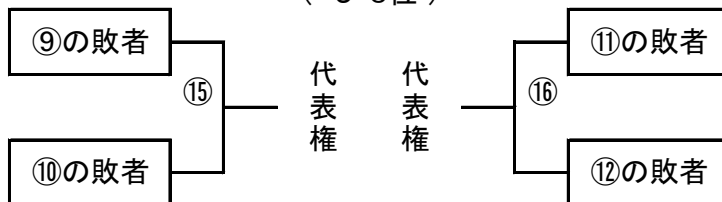

九州一般選手権大会組合せ(男子)

西地区クラブ選手権 (5・6位)

九州女子クラブ選手権組合せ(女子)

競技日程

5月5日(土)

男子		福岡大学第二記念会堂	
		Aコート	Bコート
1	9:30~10:40	①	⑤
2	10:55~12:05	②	⑥
3	12:20~13:30	③	⑦
4	13:45~14:55	④	⑧
5	15:10~16:20	⑨	⑪
6	16:35~17:45	⑩	⑫

女子		福岡大学第二記念会堂	西南学院大学
		Cコート	Dコート
1	9:30~10:40	ア	オ
2	10:55~12:05	イ	カ
3	12:20~13:30	ウ	キ
4	13:45~14:55	エ	ク
5	15:10~16:20	ケ	サ
6	16:35~17:45	コ	シ

5月6日(日)

		福岡大学第二記念会堂	
		Aコート	Bコート
1	9:30~10:40	ス	セ
2	10:55~12:05	⑬	⑭
3	12:20~13:30	⑮	⑯
4	13:45~14:55	⑰	ソ