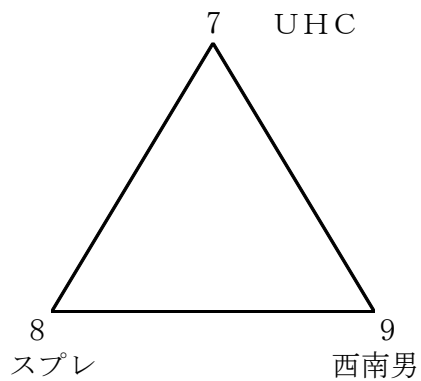

男子

	時間	Aコート	審判	Bコート	審判
1	9:00～	7⇔8	2	10⇔11	3
2	10:30～	1⇔2	9	3⇔4	12
3	12:00～	8⇔9	1	11⇔12	4
4	13:30～	1⇔4	7	2⇔3	10
5	15:00～	9⇔7	8	12⇔10	11
6	16:30～				

ア・ブロック

ウ・ブロック

エ・ブロック

	時 間	Aコート	審判	Bコート	審判
1	9:00～	13⇔14	15	16⇔17	18
2	10:30～	19⇔20	21		
3	12:00～	14⇔15	13	17⇔18	16
4	13:30～	20⇔21	19		
5	15:00～	15⇔13	14	18⇔16	17
6	16:30～	21⇔19	20		

オ・ブロック

カ・ブロック

キ・ブロック

女子

	時間	Aコート	審判	Bコート	審判
1	9:00~	1 ⇄ 2	3	4 ⇄ 5	6
2	11:00~	2 ⇄ 3	1	5 ⇄ 6	4
3	13:00~	1 ⇄ 3	2	6 ⇄ 4	5
4	15:00~				
5					
6					

ア・ブロック

イ・ブロック