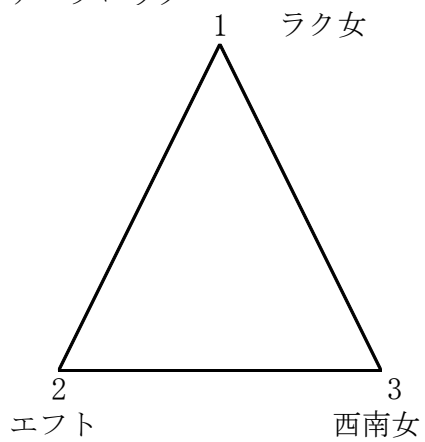

男子

	時間	Aコート	審判	Bコート	審判
1	9:00～	7⇔8	2	10⇔11	3
2	10:30～	1⇔2	9	3⇔4	12
3	12:00～	8⇔9	1	11⇔12	4
4	13:30～	1⇔4	7	2⇔3	10
5	15:00～	9⇔7	8	12⇔10	11
6	16:30～				

ア・ブロック

ウ・ブロック

エ・ブロック

	時 間	Aコート	審判	Bコート	審判
1	9:00～	13⇔14	15	16⇔17	18
2	10:30～	19⇔20	21		
3	12:00～	14⇔15	13	17⇔18	16
4	13:30～	20⇔21	19		
5	15:00～	15⇔13	14	18⇔16	17
6	16:30～	21⇔19	20		

オ・ブロック

カ・ブロック

キ・ブロック

女子

	時間	Aコート	審判	Bコート	審判
1	9:00~	1 ⇄ 2	3	4 ⇄ 5	6
2	11:00~	2 ⇄ 3	1	5 ⇄ 6	4
3	13:00~	1 ⇄ 3	2	6 ⇄ 4	5
4	15:00~				
5					
6					

ア・ブロック

イ・ブロック