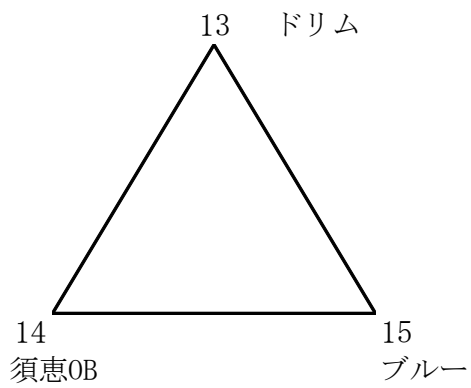

男子

	時間	Aコート	審判	Bコート	審判
1	9:00～	7⇔8	2	10⇔11	3
2	10:30～	1⇔2	9	3⇔4	12
3	12:00～	8⇔9	1	11⇔12	4
4	13:30～	1⇔4	7	2⇔3	10
5	15:00～	9⇔7	8	12⇔10	11
6	16:30～				

ア・ブロック

ウ・ブロック

エ・ブロック

	時 間	Aコート	審判	Bコート	審判
1	9:00～	13⇔14	15	16⇔17	18
2	10:30～	19⇔20	21		
3	12:00～	14⇔15	13	17⇔18	16
4	13:30～	20⇔21	19		
5	15:00～	15⇔13	14	18⇔16	17
6	16:30～	21⇔19	20		

オ・ブロック

カ・ブロック

キ・ブロック

女子

	時間	Aコート	審判	Bコート	審判
1	9:00~	1 ⇄ 2	3	4 ⇄ 5	6
2	11:00~	2 ⇄ 3	1	5 ⇄ 6	4
3	13:00~	1 ⇄ 3	2	6 ⇄ 4	5
4	15:00~				
5					
6					

ア・ブロック

イ・ブロック