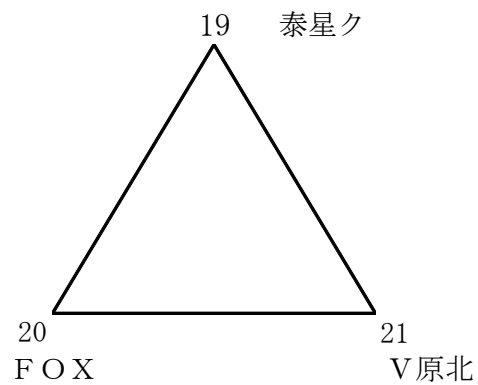

男子

	時間	Aコート	審判	Bコート	審判
1	9:00～	7⇔8	2	10⇔11	3
2	10:30～	1⇔2	9	3⇔4	12
3	12:00～	8⇔9	1	11⇔12	4
4	13:30～	1⇔4	7	2⇔3	10
5	15:00～	9⇔7	8	12⇔10	11
6	16:30～				

ア・ブロック

ウ・ブロック

エ・ブロック

	時 間	Aコート	審判	Bコート	審判
1	9:00～	13⇔14	15	16⇔17	18
2	10:30～	19⇔20	21		
3	12:00～	14⇔15	13	17⇔18	16
4	13:30～	20⇔21	19		
5	15:00～	15⇔13	14	18⇔16	17
6	16:30～	21⇔19	20		

オ・ブロック

カ・ブロック

キ・ブロック

女子

	時間	Aコート	審判	Bコート	審判
1	9:00~	1 ⇄ 2	3	4 ⇄ 5	6
2	11:00~	2 ⇄ 3	1	5 ⇄ 6	4
3	13:00~	1 ⇄ 3	2	6 ⇄ 4	5
4	15:00~				
5					
6					

ア・ブロック

イ・ブロック