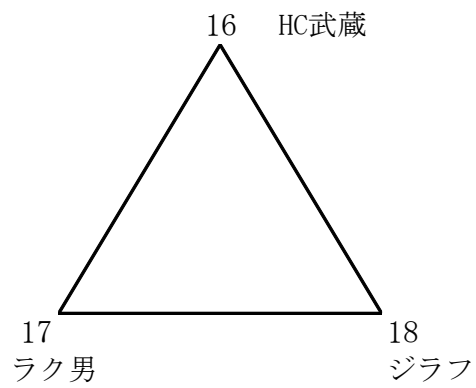

男子

	時間	Aコート	審判	Bコート	審判
1	9:00～	7⇔8	2	10⇔11	3
2	10:30～	1⇔2	9	3⇔4	12
3	12:00～	8⇔9	1	11⇔12	4
4	13:30～	1⇔4	7	2⇔3	10
5	15:00～	9⇔7	8	12⇔10	11
6	16:30～				

ア・ブロック

ウ・ブロック

エ・ブロック

	時 間	Aコート	審判	Bコート	審判
1	9:00～	13⇔14	15	16⇔17	18
2	10:30～	19⇔20	21		
3	12:00～	14⇔15	13	17⇔18	16
4	13:30～	20⇔21	19		
5	15:00～	15⇔13	14	18⇔16	17
6	16:30～	21⇔19	20		

オ・ブロック

カ・ブロック

キ・ブロック

女子

	時間	Aコート	審判	Bコート	審判
1	9:00~	1 ⇄ 2	3	4 ⇄ 5	6
2	11:00~	2 ⇄ 3	1	5 ⇄ 6	4
3	13:00~	1 ⇄ 3	2	6 ⇄ 4	5
4	15:00~				
5					
6					

ア・ブロック

イ・ブロック