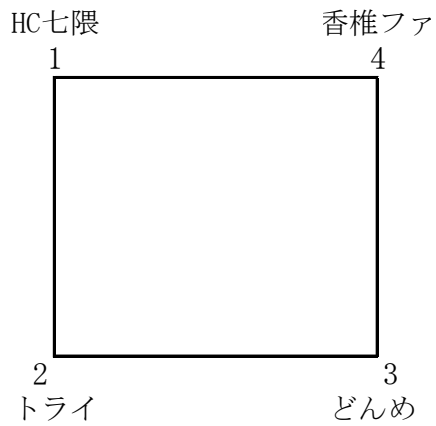

男子

	時間	Aコート	審判	Bコート	審判
1	9:00～	7⇔8	2	10⇔11	3
2	10:30～	1⇔2	9	3⇔4	12
3	12:00～	8⇔9	1	11⇔12	4
4	13:30～	1⇔4	7	2⇔3	10
5	15:00～	9⇔7	8	12⇔10	11
6	16:30～				

ア・ブロック

ウ・ブロック

エ・ブロック

	時 間	Aコート	審判	Bコート	審判
1	9:00～	13⇔14	15	16⇔17	18
2	10:30～	19⇔20	21		
3	12:00～	14⇔15	13	17⇔18	16
4	13:30～	20⇔21	19		
5	15:00～	15⇔13	14	18⇔16	17
6	16:30～	21⇔19	20		

オ・ブロック

カ・ブロック

キ・ブロック

女子

	時間	Aコート	審判	Bコート	審判
1	9:00~	1 ⇄ 2	3	4 ⇄ 5	6
2	11:00~	2 ⇄ 3	1	5 ⇄ 6	4
3	13:00~	1 ⇄ 3	2	6 ⇄ 4	5
4	15:00~				
5					
6					

ア・ブロック

イ・ブロック