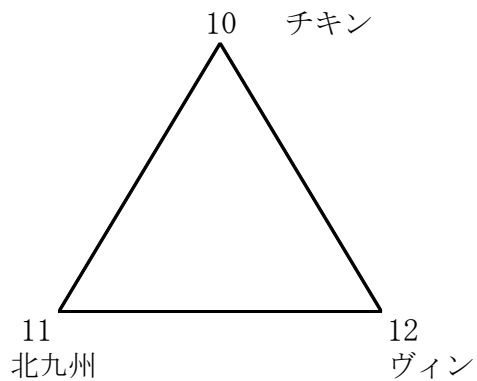

男子

	時間	Aコート	審判	Bコート	審判
1	9:00～	7⇔8	2	10⇔11	3
2	10:30～	1⇔2	9	3⇔4	12
3	12:00～	8⇔9	1	11⇔12	4
4	13:30～	1⇔4	7	2⇔3	10
5	15:00～	9⇔7	8	12⇔10	11
6	16:30～				

ア・ブロック

ウ・ブロック

エ・ブロック

	時 間	Aコート	審判	Bコート	審判
1	9:00～	13⇔14	15	16⇔17	18
2	10:30～	19⇔20	21		
3	12:00～	14⇔15	13	17⇔18	16
4	13:30～	20⇔21	19		
5	15:00～	15⇔13	14	18⇔16	17
6	16:30～	21⇔19	20		

オ・ブロック

カ・ブロック

キ・ブロック

女子

	時間	Aコート	審判	Bコート	審判
1	9:00~	1 ⇄ 2	3	4 ⇄ 5	6
2	11:00~	2 ⇄ 3	1	5 ⇄ 6	4
3	13:00~	1 ⇄ 3	2	6 ⇄ 4	5
4	15:00~				
5					
6					

ア・ブロック

イ・ブロック