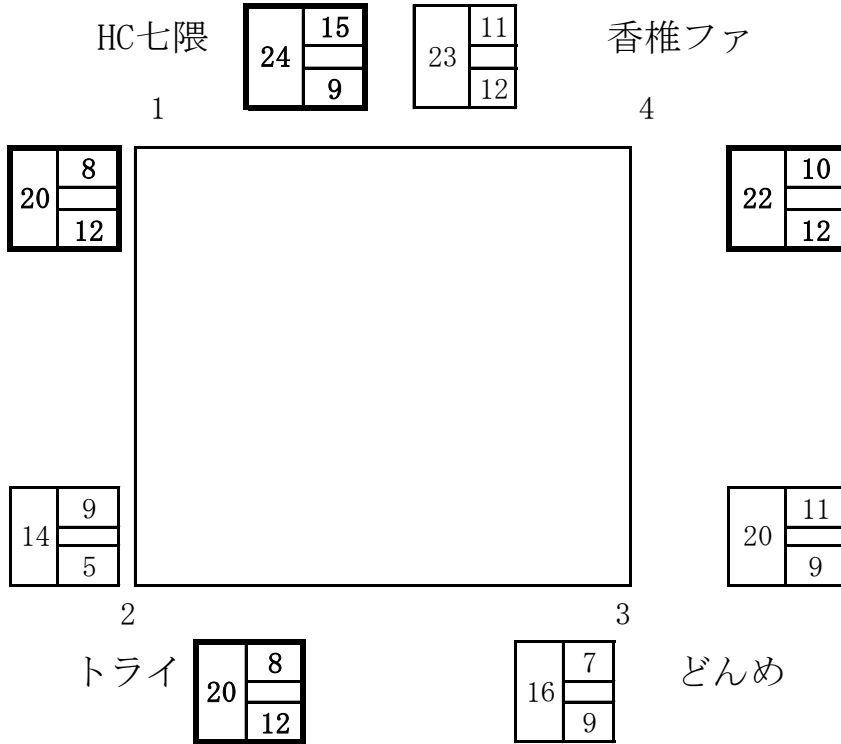

西南学院大学	16	$\frac{8}{8}$	$\frac{8}{5}$	13	UHC	ヴィンテージ福岡	18	$\frac{7}{11}$	$\frac{14}{12}$	26	チキンブラザーズ
--------	----	---------------	---------------	----	-----	----------	----	----------------	-----------------	----	----------

# 令和4年度 とびうめカップ 試合結果

期日：令和4年11月13日(日)

男子

会場：福岡大学第二記念会堂

ア・ブロック

ウ・ブロック

エ・ブロック