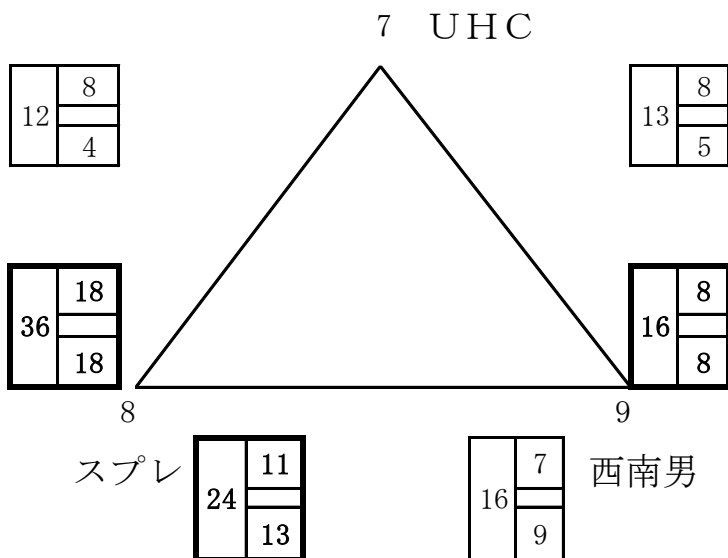

# 令和4年度 とびうめカップ 試合結果

期日：令和4年11月13日(日)

男子

会場：福岡大学第二記念会堂

ア・ブロック

ウ・ブロック

エ・ブロック