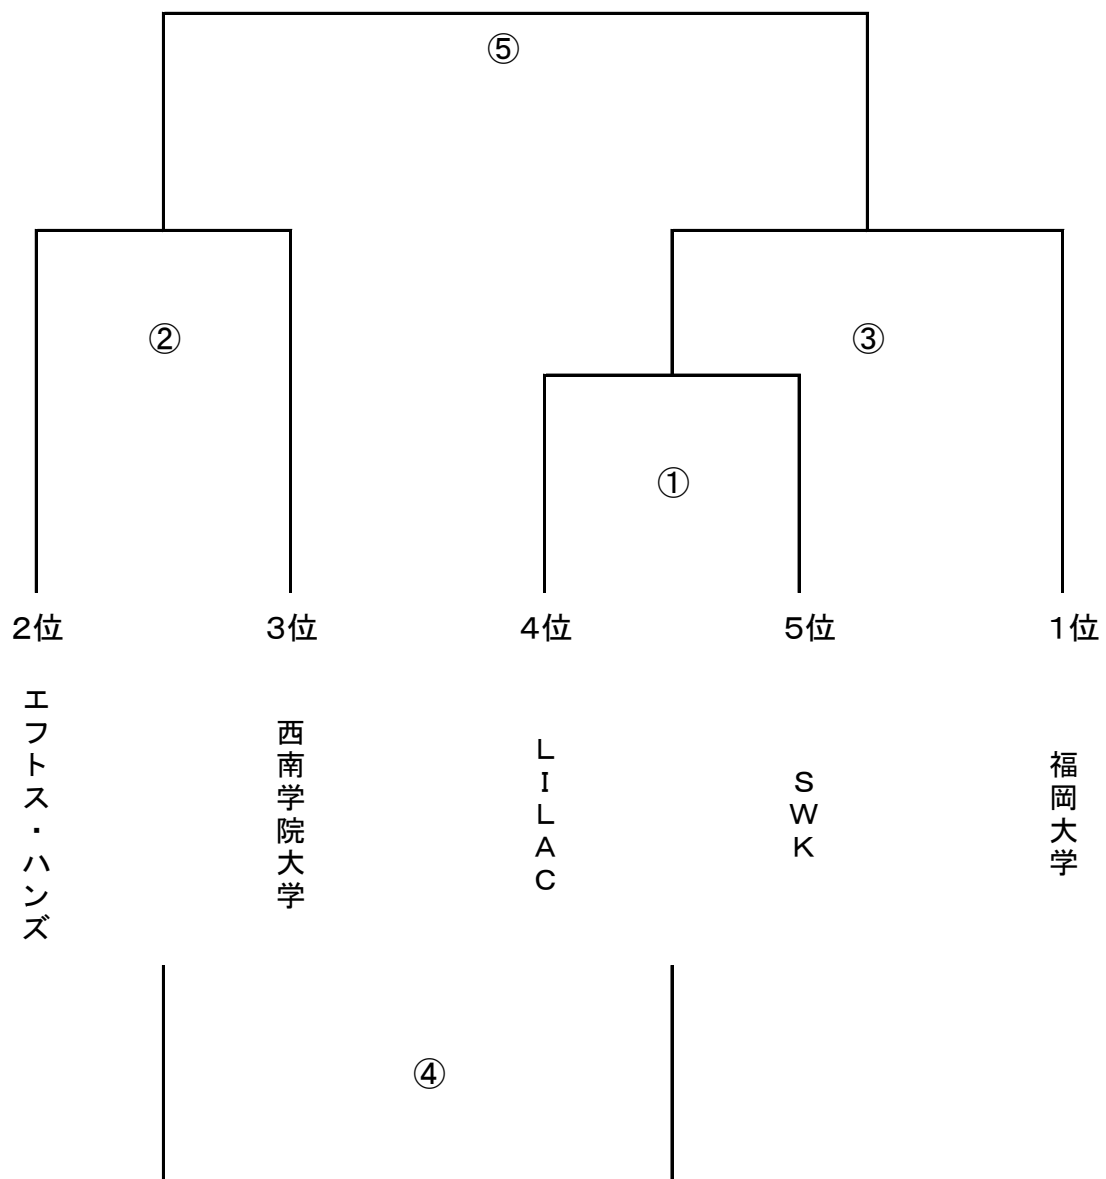

令和元年度 とびうめカップ女子最終日組み合わせ(女子一部)

令和元年度 とびうめカップ女子最終日組み合わせ(女子二部)