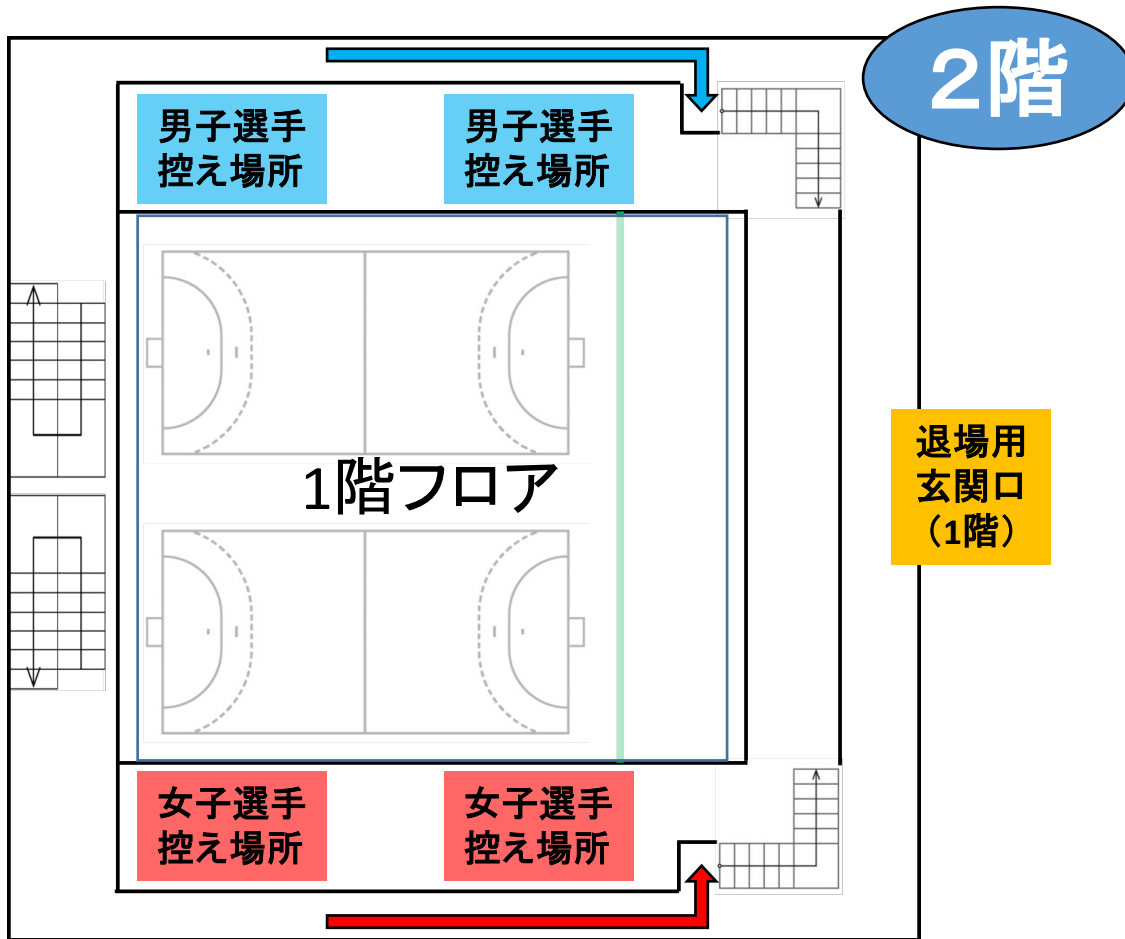

入場時の動線(男女別)

男子動線(青矢印)

女子動線(赤矢印)

1階

2階

退場時の動線(男女別)

男子動線(青矢印)

女子動線(赤矢印)

控え場所から矢印をたどって階段を降り、
退場用玄関口(オレンジ)からご退場ください