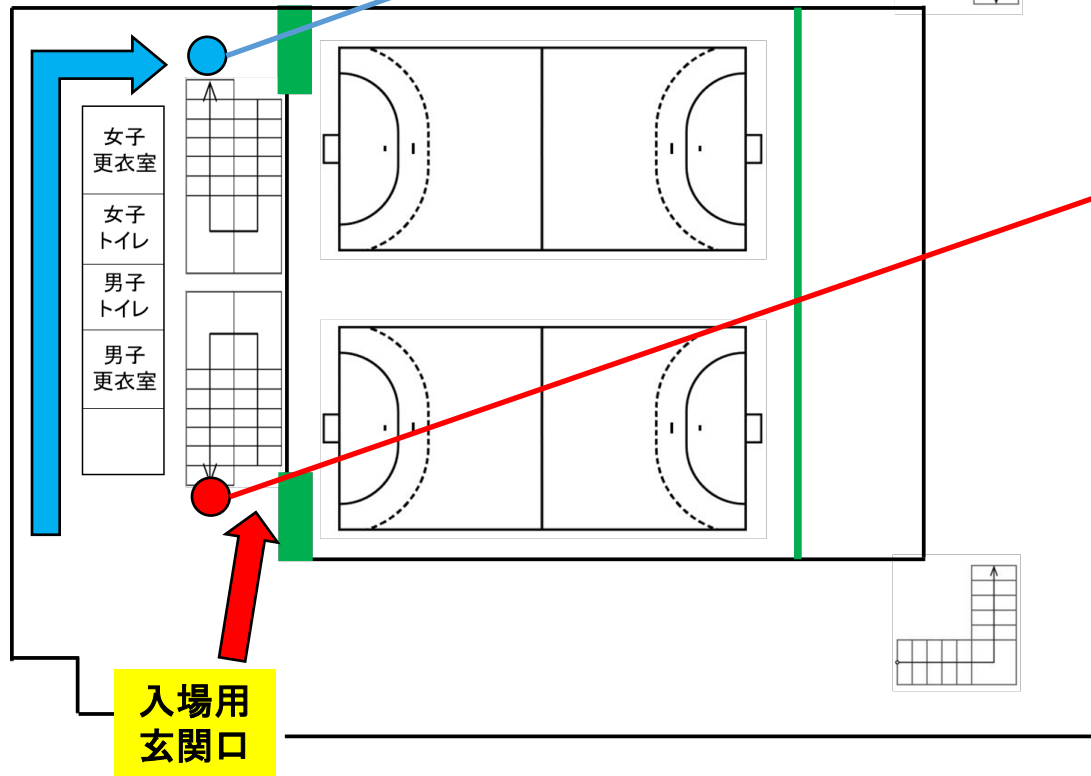

入場時の動線(男女別)

男子動線(青矢印)

女子動線(赤矢印)

1階

2階

退場時の動線(男女別)

男子動線(青矢印)

女子動線(赤矢印)

控え場所から矢印をたどって階段を降り、
退場用玄関口(オレンジ)からご退場ください