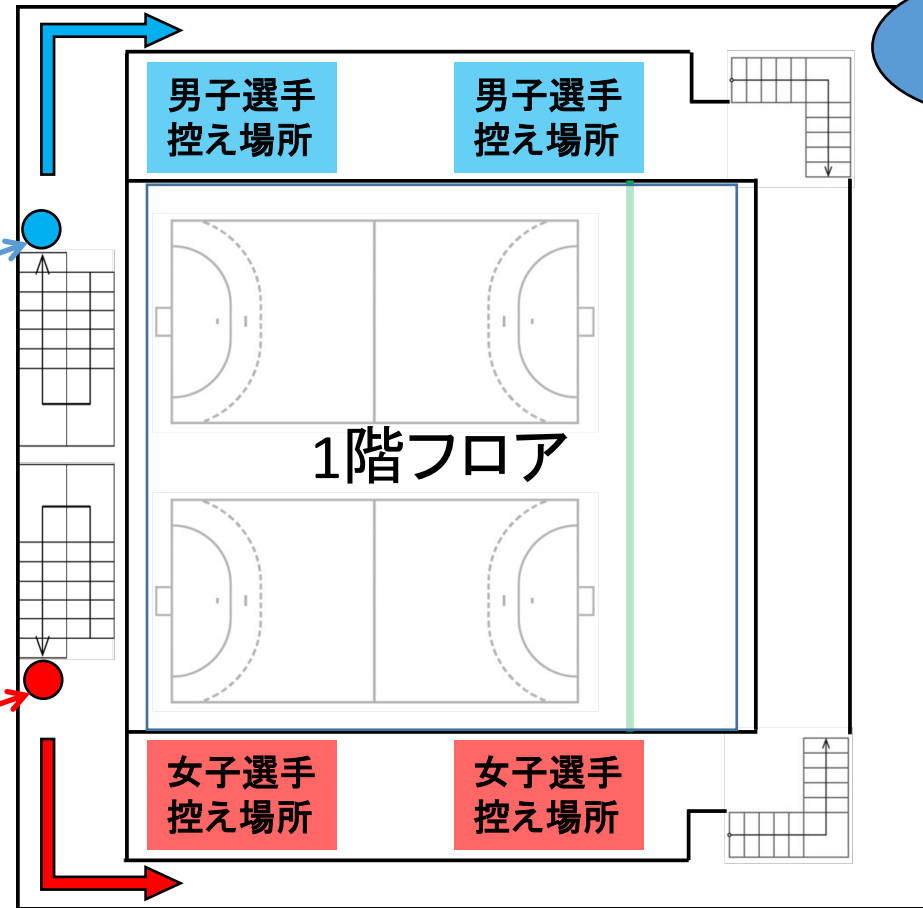

入場時の動線(男女別)

男子動線(青矢印)

女子動線(赤矢印)

1階

2階

退場時の動線(男女別)

男子動線(青矢印)

女子動線(赤矢印)

控え場所から矢印をたどって階段を降り、
退場用玄関口(オレンジ)からご退場ください