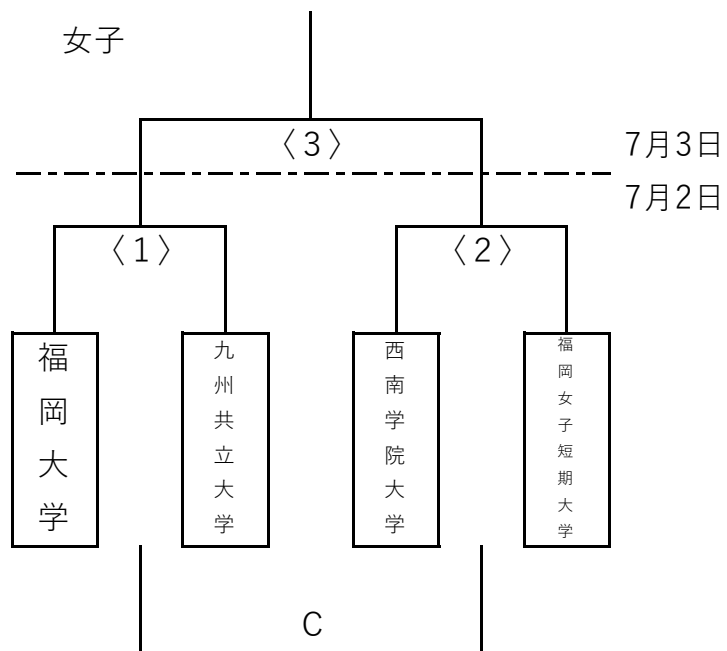

2022年度 福岡県学生ハンドボール新人戦大会

2022年度 福岡県学生ハンドボール新人戦大会

7/2 (土) 25分-10分-25分

			Aコート	Bコート		
1	9:30-10:30	女子	〈1〉 福岡大 vs 九共大	〈2〉 西南大 vs 福女短大	入場時間	8:30
2	11:10-12:10	男子	① 福岡大 $\beta$ vs 九共大A	② 九産大 vs 西南大	入場時間	10:10
3	12:50-13:50	男子	③ 北九大 vs 福岡大 $\alpha$	④ 九共大B vs 九州大	入場時間	11:50
4	14:20-15:20	女子	C 〈1〉 敗者 vs 〈2〉 敗者			
5	15:50-16:50	男子	A ①敗者 vs ②敗者	B ③敗者 vs ④敗者		

7/3 (日) 30分-10分-30分

1	10:00-11:10	男子準決勝	⑤ ①勝者 vs ②勝者	⑥ ③勝者 vs ④勝者	入場時間	9:00
2	12:00-13:10	女子決勝			入場時間	11:00
3	13:20-14:30	男子決勝				

**\* 入場時間を指定します。また、試合終了後は速やかにご退館ください。**

**\* 無観客での開催とします。選手・スタッフ以外は入館できません。**