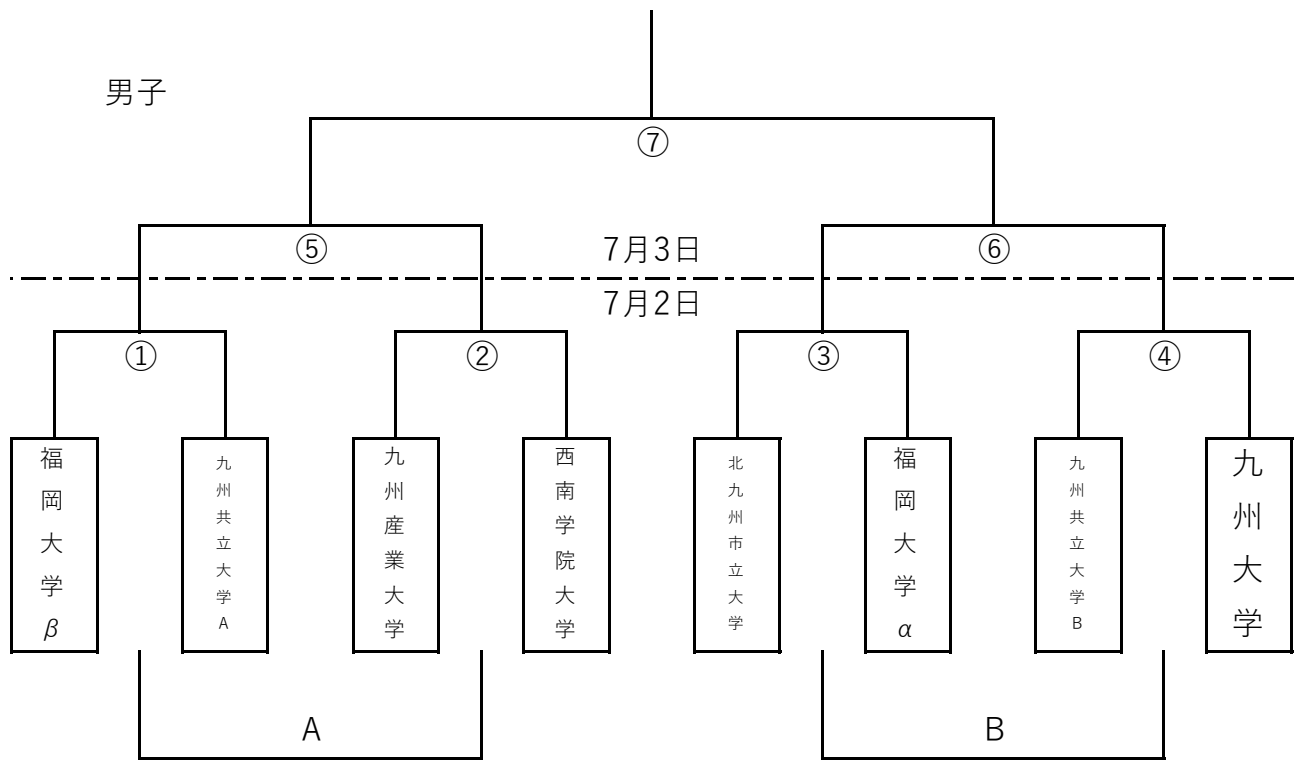

2022年度 福岡県学生ハンドボール新人戦大会

2022年度 福岡県学生ハンドボール新人戦大会

7/2 (土) 25分-10分-25分

			Aコート	Bコート		
1	9:30-10:30	女子	〈1〉 福岡大 vs 九共大	〈2〉 西南大 vs 福女短大	入場時間	8:30
2	11:10-12:10	男子	① 福岡大 $\beta$ vs 九共大A	② 九産大 vs 西南大	入場時間	10:10
3	12:50-13:50	男子	③ 北九大 vs 福岡大 $\alpha$	④ 九共大B vs 九州大	入場時間	11:50
4	14:20-15:20	女子	C 〈1〉 敗者 vs 〈2〉 敗者			
5	15:50-16:50	男子	A ①敗者 vs ②敗者	B ③敗者 vs ④敗者		

7/3 (日) 30分-10分-30分

1	10:00-11:10	男子準決勝	⑤ ①勝者 vs ②勝者	⑥ ③勝者 vs ④勝者	入場時間	9:00
2	12:00-13:10	女子決勝			入場時間	11:00
3	13:20-14:30	男子決勝				

**\* 入場時間を指定します。また、試合終了後は速やかにご退館ください。**

**\* 無観客での開催とします。選手・スタッフ以外は入館できません。**