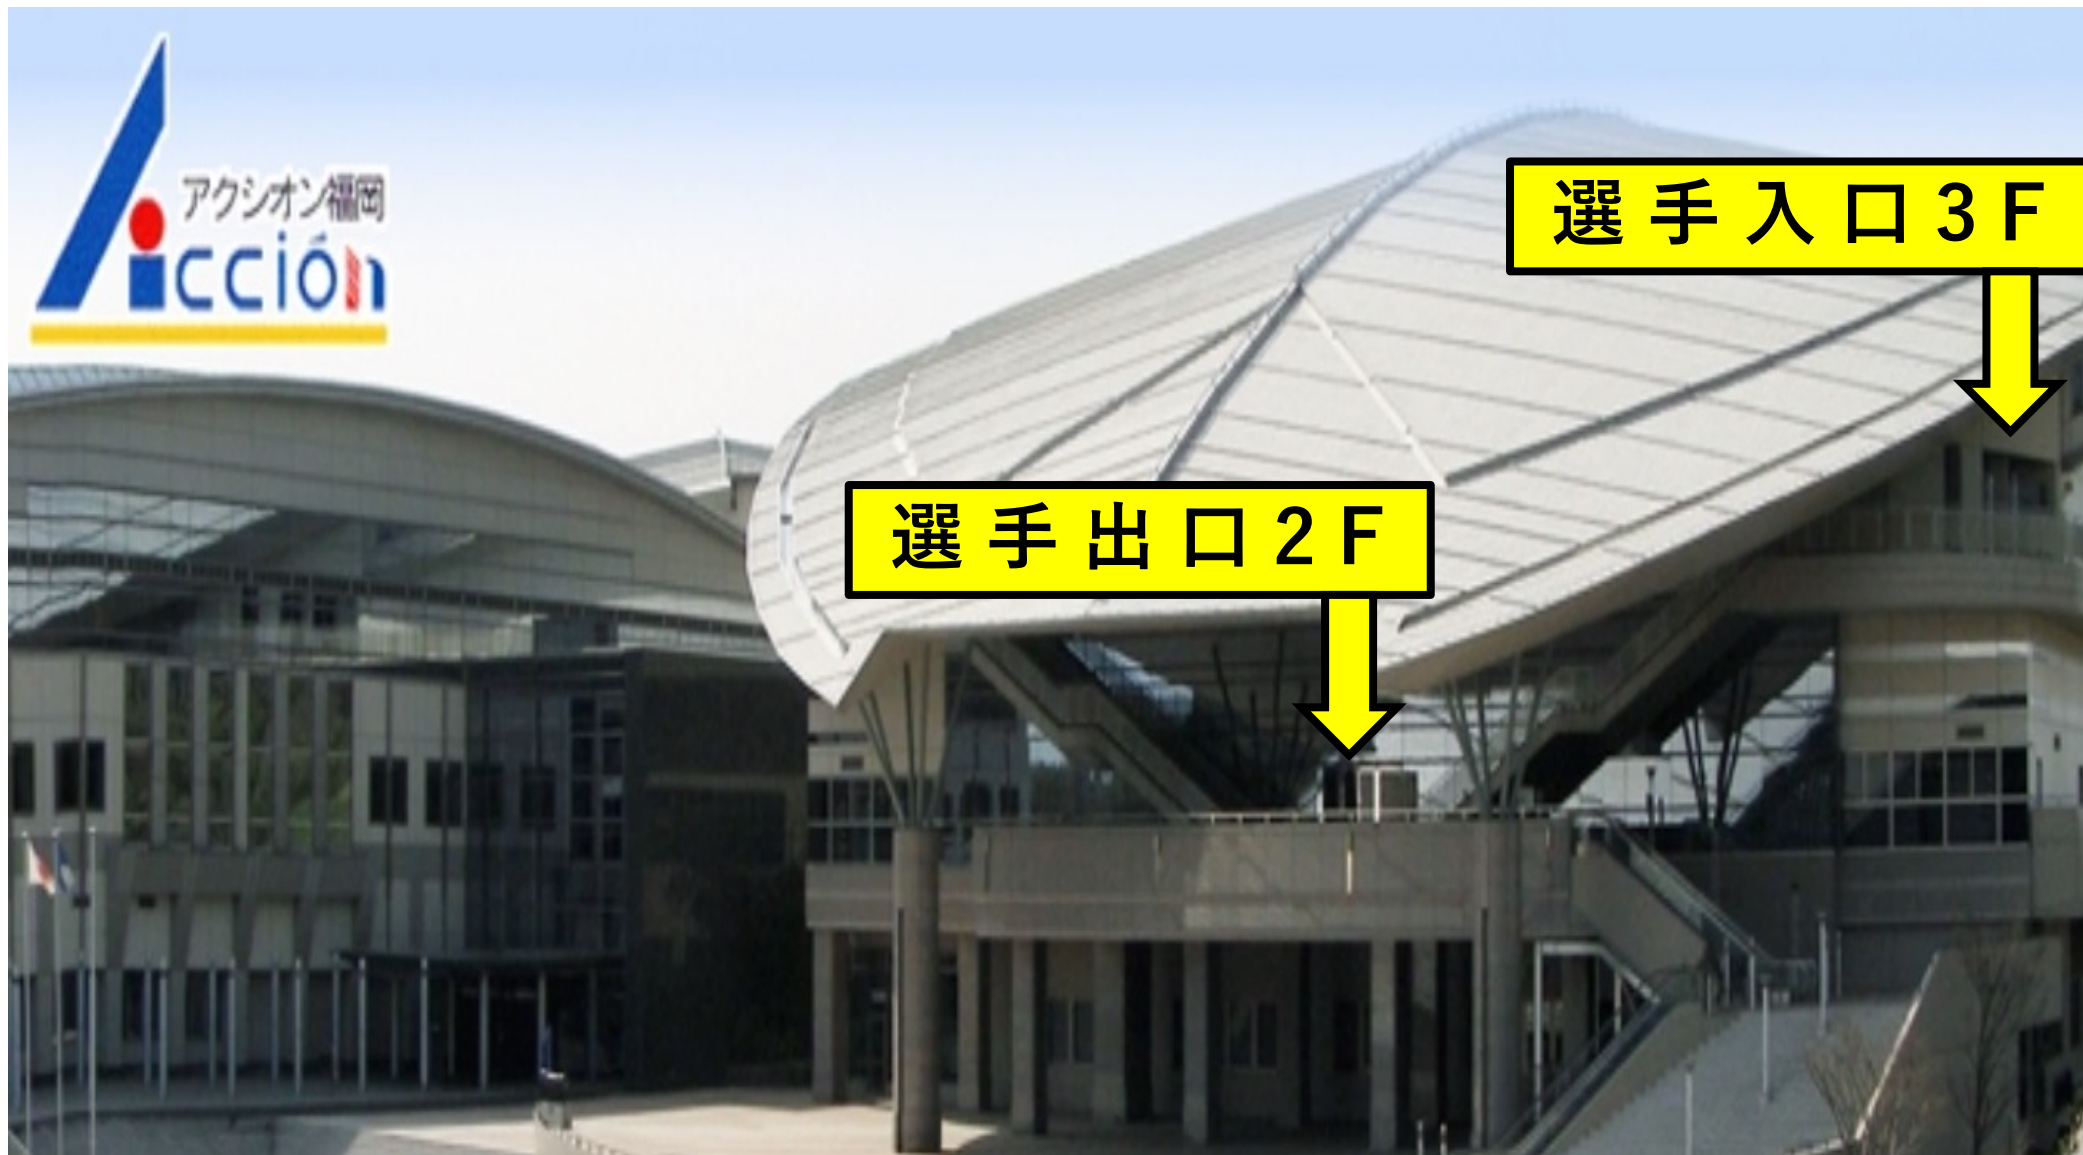

福岡市総合体育館（メイン）

バス出入口

1000円/日

バス駐車
スペース

選手入口

一般出口

一般車両入口

タクシー降車場

アクション福岡

福岡市民体育館

選手入口2F

選手出口1F