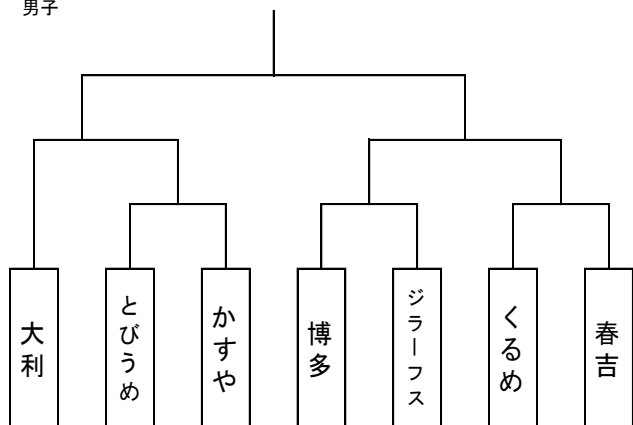

	開始時間	開会式	対戦チーム	オフィシャル	得点板	審判割
	9:30					
1	10:00	女リーグ 15-5-15	かすや vs KINGS	春吉	春吉	
2	10:40	女オープン 7-3-7	博多 vs くるめ	春吉	春吉	
3	11:05	男① 10-3-10	とびうめ vs かすや	博多	ジラーフス	
4	11:35	男② 10-3-10	春吉 vs くるめ	大和	大和	
5	12:05	男③ 10-3-10	博多 vs ジラーフス	かすや	かすや	
6	12:35	女リーグ 15-5-15	春吉 vs KINGS	かすや	かすや	
7	13:15	女オープン 7-3-7	とびうめ vs くるめ	ジラーフス	博多	
8	13:40	男④準決 15-5-15	大和 vs 男①の勝者	男②の敗者	男②の敗者	
9	14:20	男⑤準決 15-5-15	男②の勝者 vs 男③の勝者	男①の敗者	男①の敗者	
10	14:55	女オープン 7-3-7	博多 vs とびうめ	くるめ	くるめ	
11	15:25	男子3決 10-3-10	男④の敗者 vs 男⑤の敗者	男③の敗者	男③の敗者	
12	15:55	女リーグ 15-5-15	かすや vs 春吉	とびうめ	とびうめ	
13	16:35	男子決勝 15-5-15	男④の勝者 vs 男⑤の勝者	3決の敗者	3決の敗者	
	17:20	閉会式				

男子

女子

女子(オープン)