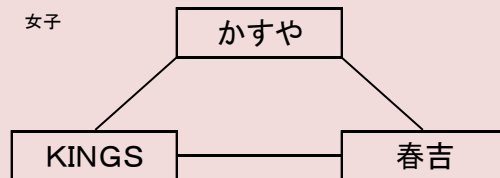

	開始時間	開会式	対戦チーム	オフィシャル	得点板	審判割
	9:30					
1	10:00	女リーグ 15-5-15	かすや vs KINGS	春吉	春吉	
2	10:40	女オープン 7-3-7	博多 vs くるめ	春吉	春吉	
3	11:05	男① 10-3-10	とびうめ vs かすや	博多	ジラーフス	
4	11:35	男② 10-3-10	春吉 vs くるめ	大和	大和	
5	12:05	男③ 10-3-10	博多 vs ジラーフス	かすや	かすや	
6	12:35	女リーグ 15-5-15	春吉 vs KINGS	かすや	かすや	
7	13:15	女オープン 7-3-7	とびうめ vs くるめ	ジラーフス	博多	
8	13:40	男④準決 15-5-15	大和 vs 男①の勝者	男②の敗者	男②の敗者	
9	14:20	男⑤準決 15-5-15	男②の勝者 vs 男③の勝者	男①の敗者	男①の敗者	
10	14:55	女オープン 7-3-7	博多 vs とびうめ	くるめ	くるめ	
11	15:25	男子3決 10-3-10	男④の敗者 vs 男⑤の敗者	男③の敗者	男③の敗者	
12	15:55	女リーグ 15-5-15	かすや vs 春吉	とびうめ	とびうめ	
13	16:35	男子決勝 15-5-15	男④の勝者 vs 男⑤の勝者	3決の敗者	3決の敗者	
	17:20	閉会式				

男子

女子

女子(オープン)