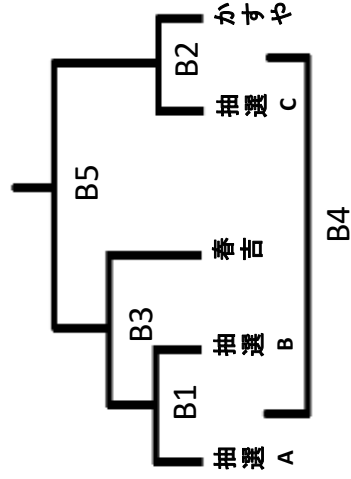

男子

開始時間	予選リーグ エキシビジョン 順位決定戦 2st制(前後半7分、休憩3分)		前半	後半	合計
	予選リーグ エキシビジョン 順位決定戦 2st制(前後半10分、休憩5分)				
8:45	開会式				
9:00	A1	春吉 vs. 博多			
9:30	A2	とびうめ vs. 久留米			
10:00	B1	抽選A vs. 抽選B			
10:30	B2	かすや vs. 抽選C			
11:00	A3	大利 vs. 春吉			
11:30	A4	博多 vs. くるめ			
12:00	B3	春吉 vs. B1の勝者			
12:30	A5	とびうめ vs. 大利			
13:00	B4	B1の敗者 vs. 抽選C			
13:30	A6	予選1位 vs. 予選3位			
14:10	B5	かすや vs. 春吉			
14:50	A7	予選2位 vs. 予選3位			
15:30	A8	①の敗者 vs. ①の敗者			
16:10	A9	予選1位 vs. 予選2位			
16:50	エキシビジョン	女子6年生 vs. 女子6年生	時間によっての当日変更あり		
17:20	エキシビジョン	男子6年生 vs. 男子6年生			
17:50	閉会式				

順位決定戦

女子

抽選チーム
とびうめキッズ
HC博多インフィニティ
くるめキッズ

最終結果

男子 1位	4位	女子 1位
2位	5位	2位
3位		3位