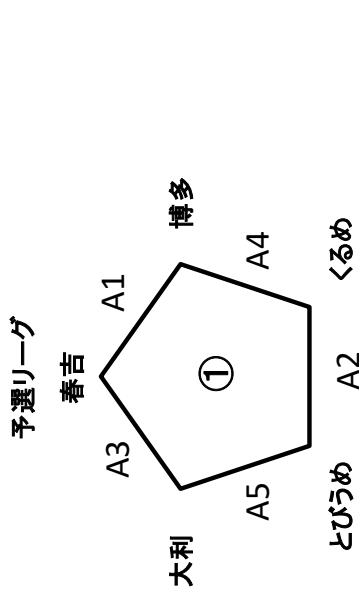

男子

開始時間	予選リーグ エキシビジョン 順位決定戦 2st制(前後半7分、休憩3分)		前半	後半	合計
	予選リーグ エキシビジョン 順位決定戦 2st制(前後半10分、休憩5分)				
8:45	開会式				
9:00	A1	春吉 vs. 博多			
9:30	A2	とびうめ vs. 久留米			
10:00	B1	抽選A vs. 抽選B			
10:30	B2	かすや vs. 抽選C			
11:00	A3	大利 vs. 春吉			
11:30	A4	博多 vs. くるめ			
12:00	B3	春吉 vs. B1の勝者			
12:30	A5	とびうめ vs. 大利			
13:00	B4	B1の敗者 vs. 抽選C			
13:30	A6	予選1位 vs. 予選3位			
14:10	B5	かすや vs. 春吉			
14:50	A7	予選2位 vs. 予選3位			
15:30	A8	①の敗者 vs. ①の敗者			
16:10	A9	予選1位 vs. 予選2位			
16:50	エキシビジョン	女子6年生 vs. 女子6年生	時間によっての当日変更あり		
17:20	エキシビジョン	男子6年生 vs. 男子6年生			
17:50	閉会式				

順位決定戦

女子

抽選チーム
とびうめキッズ
HC博多インフィニティ
くるめキッズ

最終結果

男子 1位	4位	女子 1位
2位	5位	2位
3位		3位