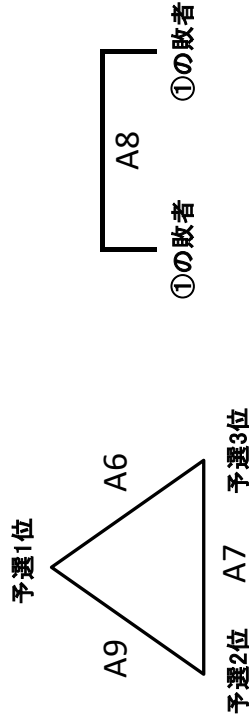

男子

開始時間	予選リーグ エキシビジョン 順位決定戦 2st制(前後半7分、休憩3分)		前半	後半	合計
	予選リーグ エキシビジョン 順位決定戦 2st制(前後半10分、休憩5分)				
8:45	開会式				
9:00	A1	春吉 vs. 博多			
9:30	A2	とびうめ vs. 久留米			
10:00	B1	抽選A vs. 抽選B			
10:30	B2	かすや vs. 抽選C			
11:00	A3	大利 vs. 春吉			
11:30	A4	博多 vs. くるめ			
12:00	B3	春吉 vs. B1の勝者			
12:30	A5	とびうめ vs. 大利			
13:00	B4	B1の敗者 vs. 抽選C			
13:30	A6	予選1位 vs. 予選3位			
14:10	B5	かすや vs. 春吉			
14:50	A7	予選2位 vs. 予選3位			
15:30	A8	①の敗者 vs. ①の敗者			
16:10	A9	予選1位 vs. 予選2位			
16:50	エキシビジョン	女子6年生 vs. 女子6年生	時間によっての当日変更あり		
17:20	エキシビジョン	男子6年生 vs. 男子6年生			
17:50	閉会式				

順位決定戦

女子

抽選チーム
とびうめキッズ
HC博多インフィニティ
くるめキッズ

最終結果

男子 1位	4位	女子 1位
2位	5位	2位
3位		3位