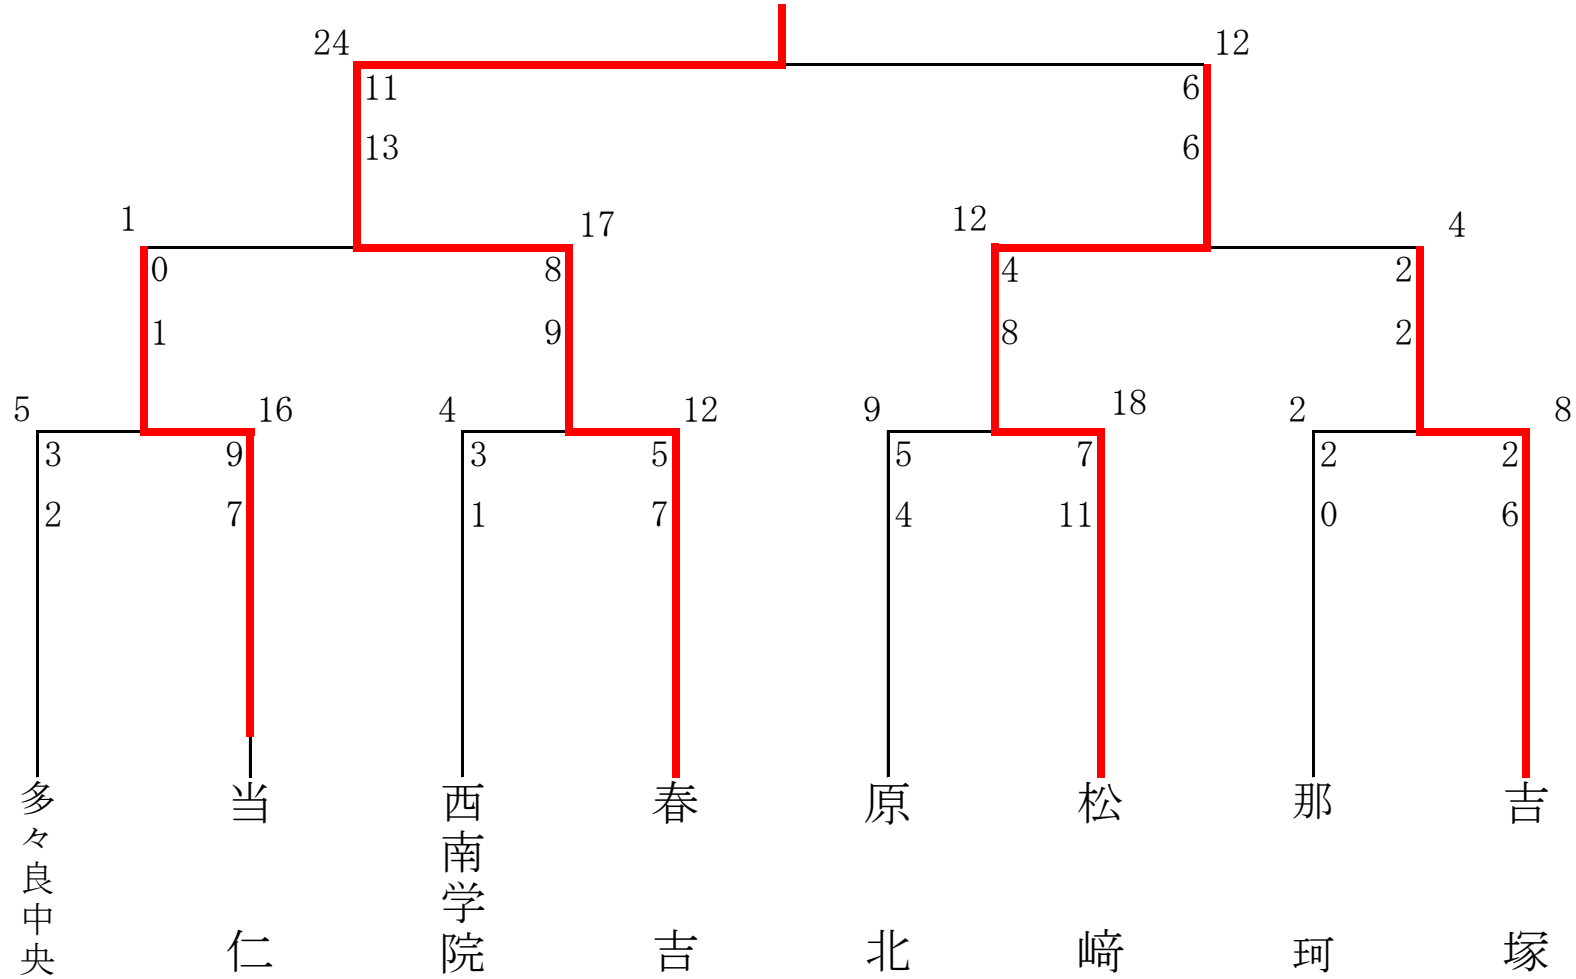

平成30年度 第32回市民総合スポーツ大会 福岡市長杯 第45回ハンドボール総合選手大会組合せ

(中学男子)

日時:平成29年9月17日(月)・22日(月土)・23日(日)

会場:福岡大学第2記念会堂・上智福岡高等学校

平成30年度 第32回市民総合スポーツ大会 福岡市長杯 第45回ハンドボール総合選手大会組合せ

日時:平成29年9月17日(月)・22日(月土)・23日(日)

会場:福岡大学第2記念会堂・上智福岡高等学校

(中学女子)

春吉中学校

平成30年度 第32回市民総合スポーツ大会 福岡市長杯 第45回ハンドボール総合選手大会組合せ

日時:平成29年9月17日(月)・22日(月土)・23日(日)

会場:福岡大学第2記念会堂・上智福岡高等学校

(高校男子)

西南学院

(高校女子)

西南学院