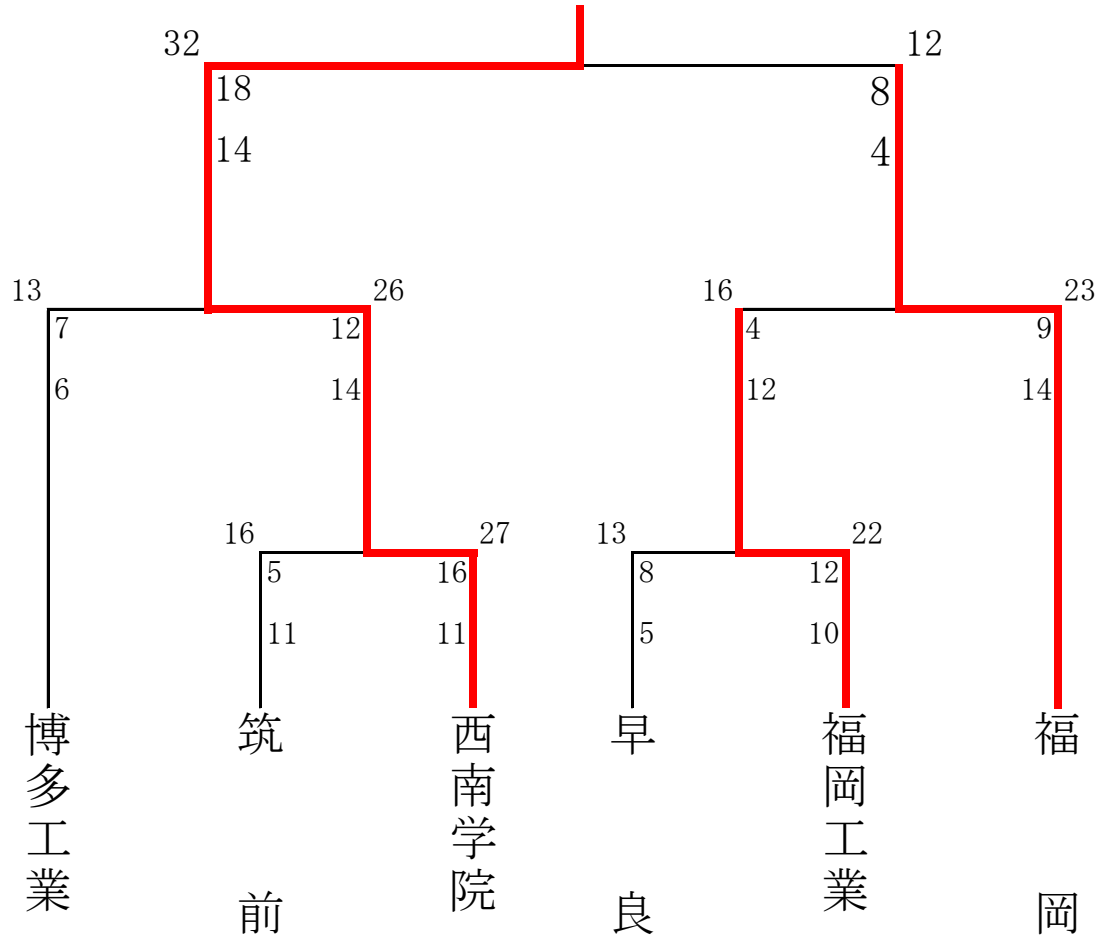

(中学女子)

春吉中学校

平成30年度 第32回市民総合スポーツ大会 福岡市長杯 第45回ハンドボール総合選手大会組合せ

日時:平成29年9月17日(月)・22日(月土)・23日(日)

会場:福岡大学第2記念会堂・上智福岡高等学校

(高校男子)

西南学院

(高校女子)

西南学院