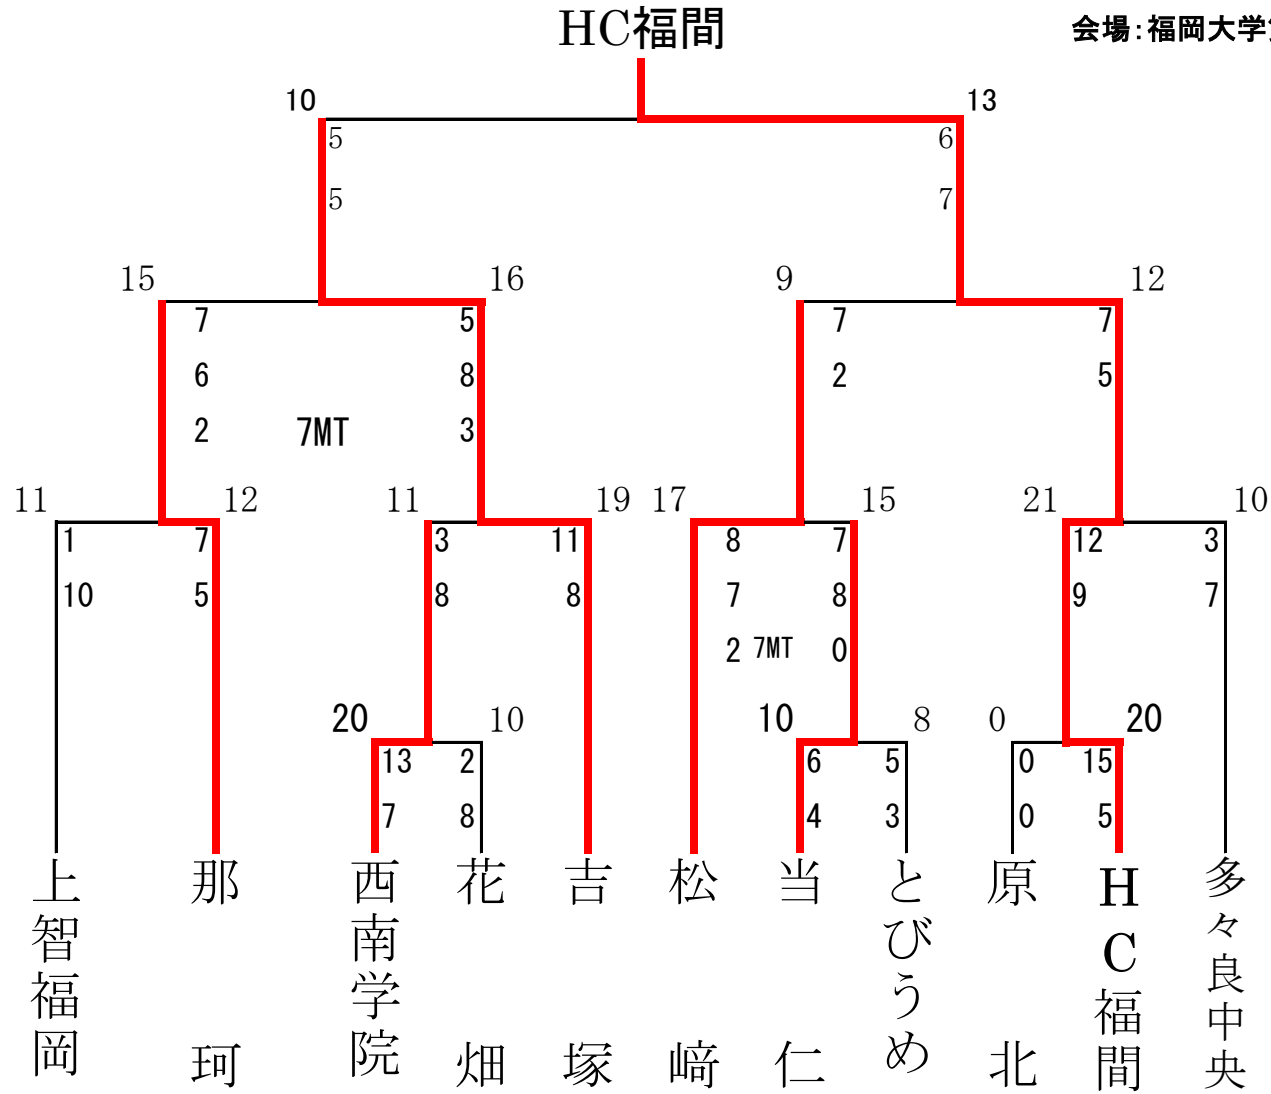

平成30年度 第32回市民総合スポーツ大会 福岡市長杯 第45回ハンドボール総合選手大会組合せ

(中学男子)

日時:平成29年9月17日(月)・22日(月土)・23日(日)

会場:福岡大学第2記念会堂・上智福岡高等学校

平成30年度 第32回市民総合スポーツ大会 福岡市長杯 第45回ハンドボール総合選手大会組合せ

日時:平成29年9月17日(月)・22日(月土)・23日(日)

会場:福岡大学第2記念会堂・上智福岡高等学校

(中学女子)

春吉中学校

平成30年度 第32回市民総合スポーツ大会 福岡市長杯 第45回ハンドボール総合選手大会組合せ

日時:平成29年9月17日(月)・22日(月土)・23日(日)

会場:福岡大学第2記念会堂・上智福岡高等学校

(高校男子)

西南学院

(高校女子)

西南学院