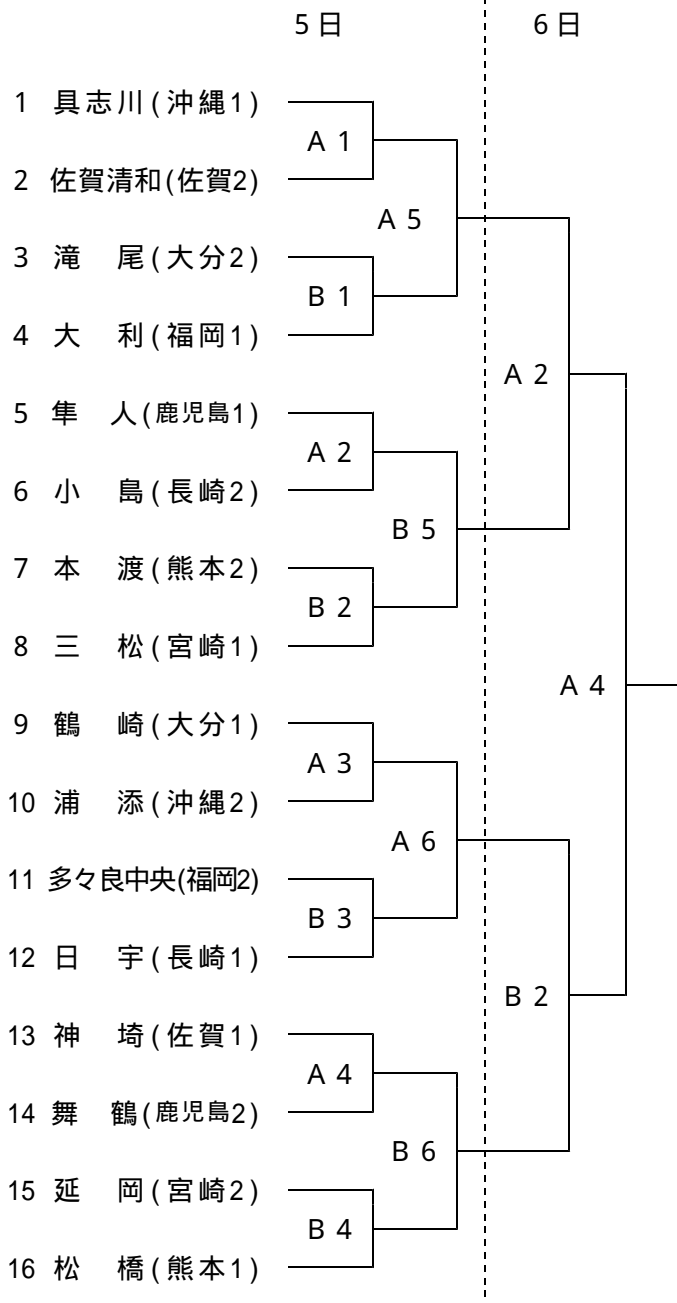

第40回 九州中学校ハンドボール競技大会 組み合わせ

5日(金)

A・Bコート：福岡大学第二記念会堂

Cコート：福岡市立南体育館

Dコート：福岡市立早良体育館

6日(土)

A・Bコート：西南学院高等学校体育館

【男子の部】

【女子の部】

《 男子代表決定戦 》

《 女子代表決定戦 》