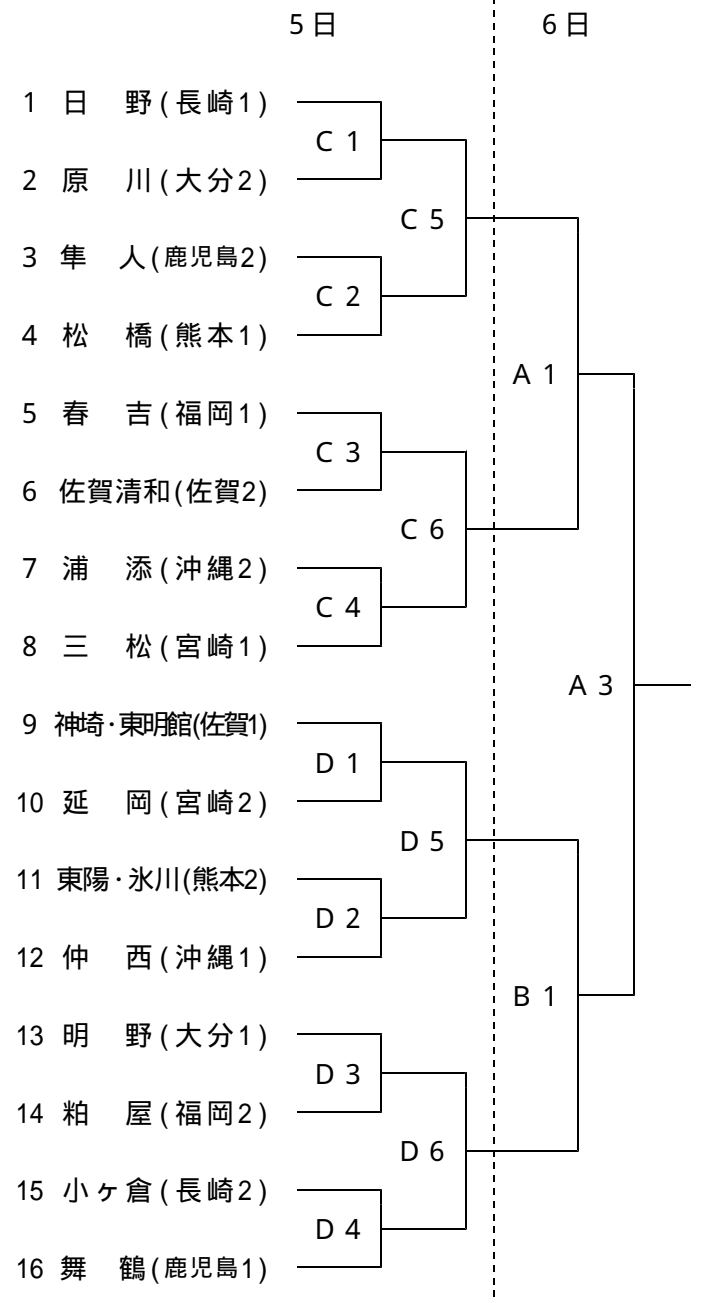

第40回 九州中学校ハンドボール競技大会 組み合わせ

5日(金)

A・Bコート：福岡大学第二記念会堂

Cコート：福岡市立南体育館

Dコート：福岡市立早良体育館

6日(土)

A・Bコート：西南学院高等学校体育館

【男子の部】

【女子の部】

《 男子代表決定戦 》

《 女子代表決定戦 》