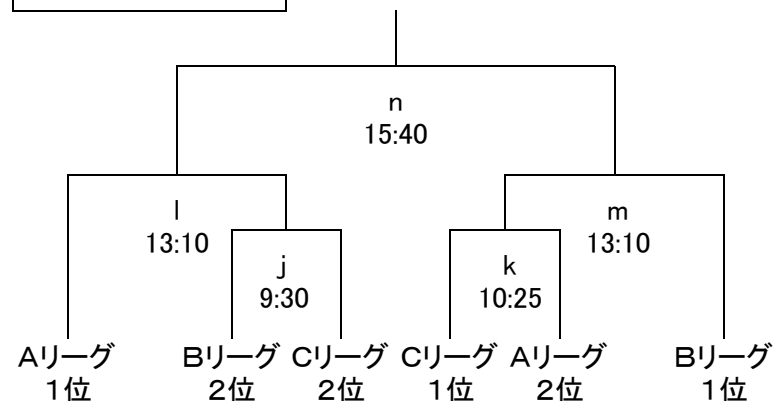

平成25年度福岡市中学校新人体育大会組み合わせ

日程平成25年11月30日(土)・12月1日(日)

会場西南学院中学校・高等学校・福岡大学第二記念会堂

男子予選リーグ

男子 決勝トーナメント

女子 予選リーグ

女子 決勝トーナメント