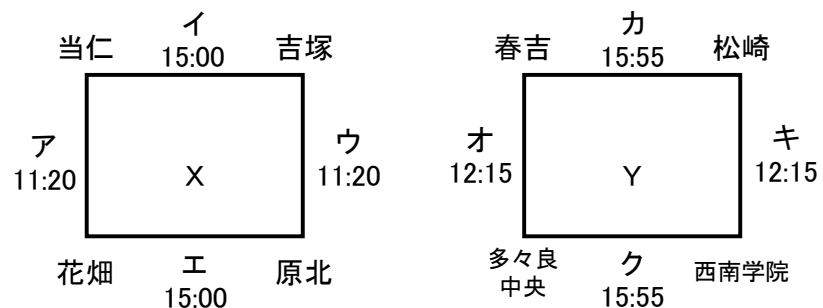

平成25年度福岡市中学校新人体育大会組み合わせ

日程平成25年11月30日(土)・12月1日(日)

会場西南学院中学校・高等学校・福岡大学第二記念会堂

男子予選リーグ

男子 決勝トーナメント

女子 予選リーグ

女子 決勝トーナメント