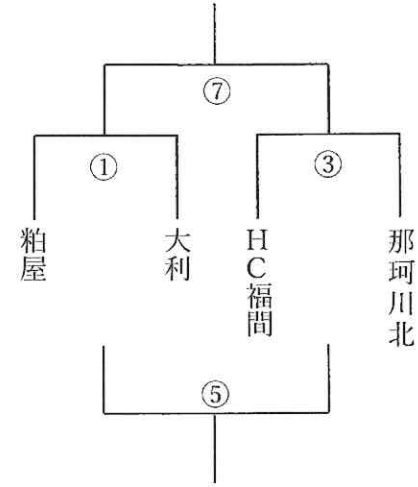

# 令和6年度 筑前地区中学校ハンドボール大会

〈男子〉

〈女子〉

	時間	審判割	オフィシャル
第①試合	9:00～9:50		HC 福間女子
第②試合	9:55～10:45		大利男子
第③試合	10:50～11:40		大利女子
第④試合	11:45～12:35		那珂川北男子
第⑤試合	13:10～14:00		①勝ち
第⑥試合	14:05～14:55		②勝ち
第⑦試合	15:00～15:50		③負け
第⑧試合	15:55～16:45		④負け