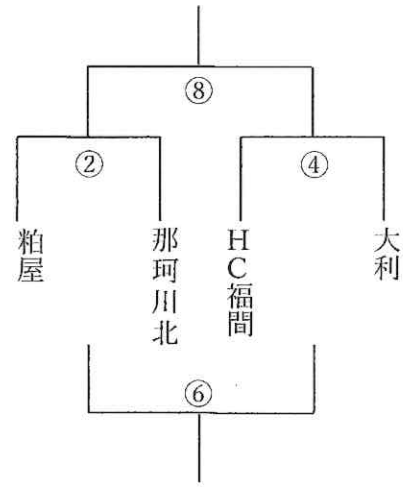

# 令和6年度 筑前地区中学校ハンドボール大会

〈男子〉

〈女子〉

	時間	審判割	オフィシャル
第①試合	9:00～9:50		HC 福間女子
第②試合	9:55～10:45		大利男子
第③試合	10:50～11:40		大利女子
第④試合	11:45～12:35		那珂川北男子
第⑤試合	13:10～14:00		①勝ち
第⑥試合	14:05～14:55		②勝ち
第⑦試合	15:00～15:50		③負け
第⑧試合	15:55～16:45		④負け