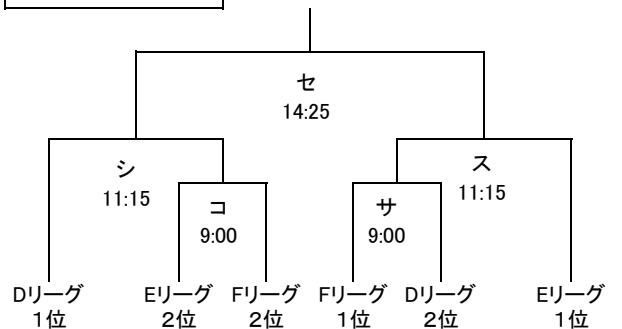

## 男子予選リーグ

## 男子決勝トーナメント

## 女子決勝トーナメント

・2024年度日本ハンドボール協会競技規則による

・予選リーグを行い、各リーグ1位2位による決勝トーナメント方式

【予選リーグ】  
20-5-20タイムアウト2回(前半1回, 後半1回)有り  
★リーグ戦の順位決定方法  
①勝ち点(勝ち2点, 引き分け1点, 負け0点)  
ただし、勝率が同率の場合、対戦間の勝敗を優先  
②得失点差 ③総得点 ④抽選 の順により決定

【決勝トーナメント】  
20-5-20タイムアウト2回(前半1回, 後半1回)有り  
第一延長(5-1-5)→7mtc(3名)