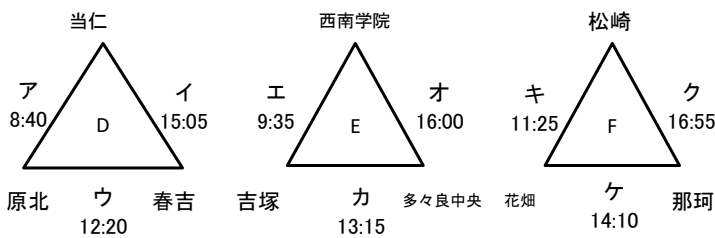

# 令和6年度福岡市中学校新人体育大会について

日程 令和6年10月19、20日  
会場 福岡市民体育館

## 女子決勝トーナメント

・2024年度日本ハンドボール協会競技規則による

・予選リーグを行い、各リーグ1位2位による決勝トーナメント方式

【予選リーグ】  
20-5-20タイムアウト2回(前半1回, 後半1回)有り  
★リーグ戦の順位決定方法  
①勝ち点(勝ち2点, 引き分け1点, 負け0点)  
ただし、勝率が同率の場合、対戦間の勝敗を優先  
②得失点差 ③総得点 ④抽選 の順により決定

【決勝トーナメント】  
20-5-20タイムアウト2回(前半1回, 後半1回)有り  
第一延長(5-1-5)→7mtc(3名)