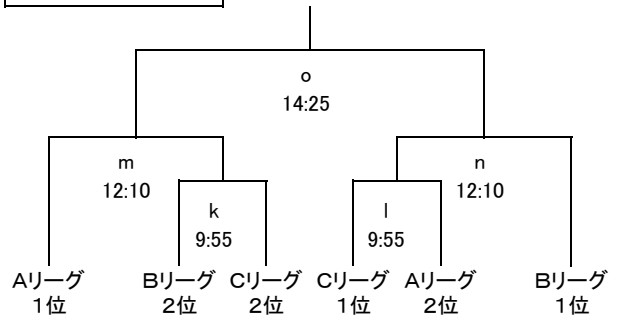

男子決勝トーナメント