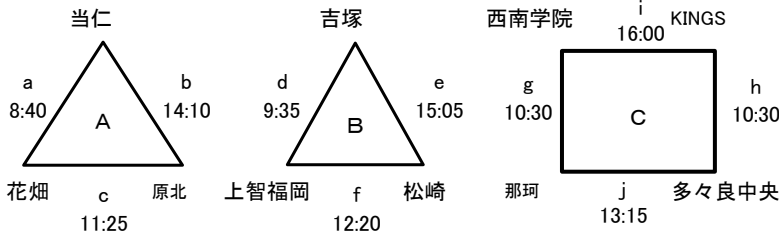

令和6年度福岡市中学校新人体育大会について

日程 令和6年10月19、20日
会場 福岡市民体育館

男子予選リーグ