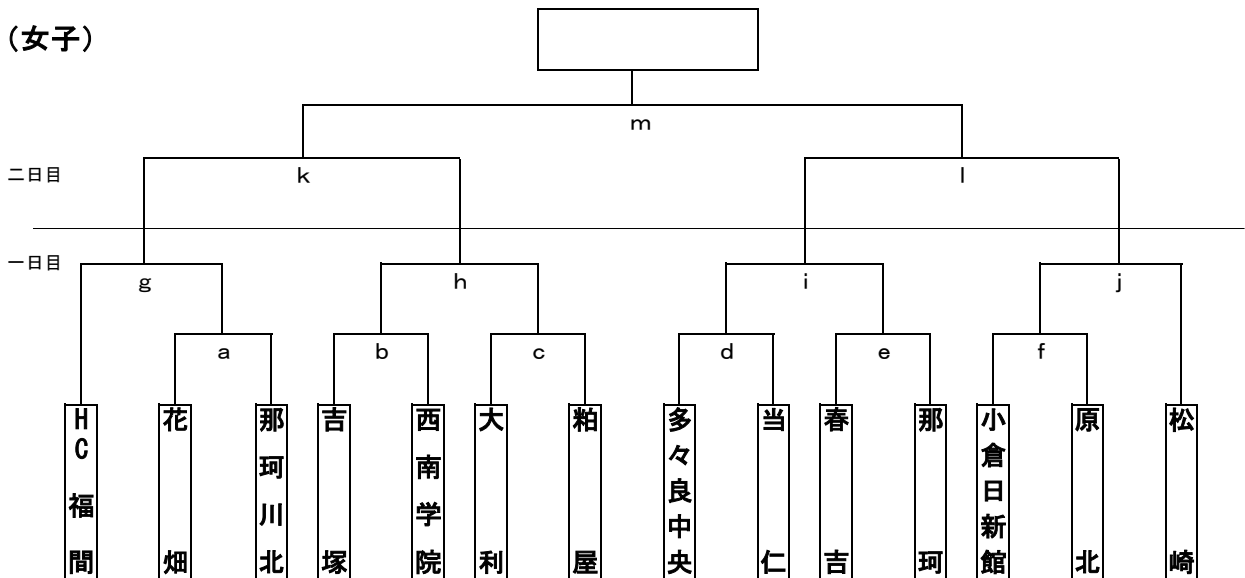

# 令和6年度 福岡県大会

令和6年7月26日(金)・7月27日(土)

会 場；福岡市民体育館・博多工業高校

優 勝；

第2位；

第3位；

第3位；

(男子)

(女子)