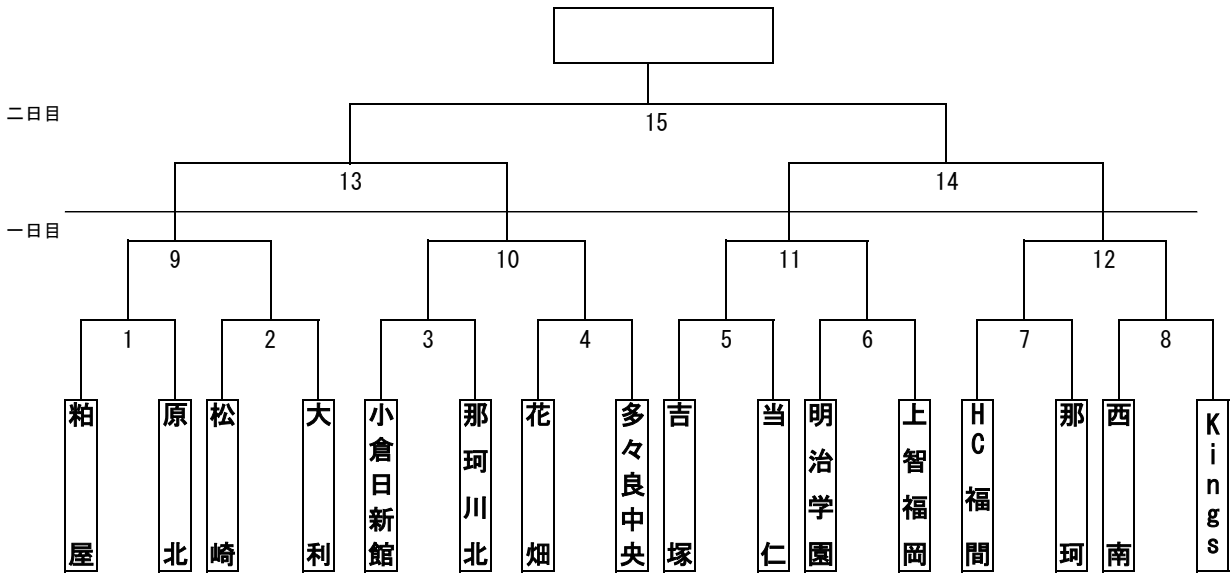

# 令和6年度 福岡県大会

令和6年7月26日(金)・7月27日(土)

会 場；福岡市民体育館・博多工業高校

優 勝；

第2位；

第3位；

第3位；

(男子)

(女子)