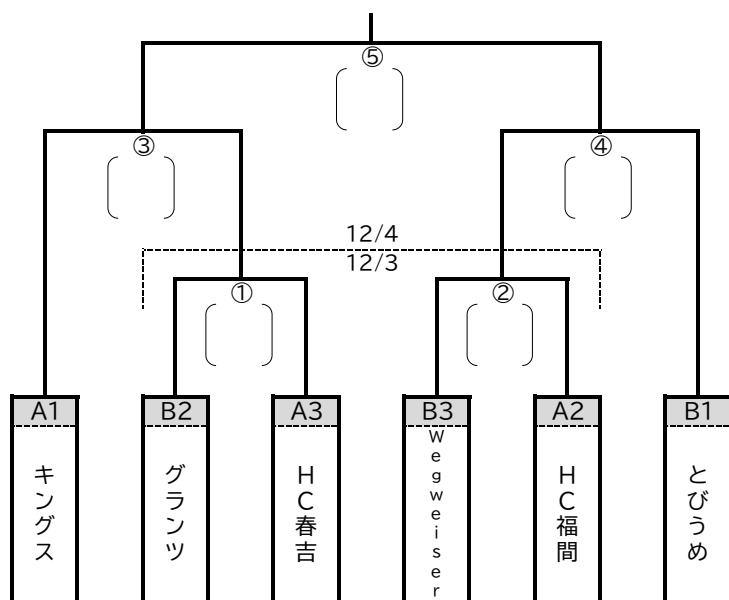

2022福岡県中学生クラブチーム順位決定戦組合せ・日程

試合形式:前後半20分(ハーフタイム10分) 試合開始時間を守るようにお願いします。

審判員については、割り振りを入れていますが当日調整がいると思います。助け合ってペアを作れるように協力ください。

12月3日(土)
男子
12/3, 4

女子
12/3

HC福岡 () LILAC・キングス合同
※第1延長前後半5分のみ(決定しない場合7mTC:3名)

12/3	時間	試合	審判(当日調整)	オフィシャル
準備	13:00~	会場設営(お手伝いできるチーム)		
女子	14:00~	HC福岡vs.LILAC・キングス合同	Wegweiser, HC春吉	福岡男子
①男子	15:00~	グランツvs.HC春吉	女子チーム	女子チーム
②男子	16:00~	HC福岡vs.Wegweiser	グランツ, HC春吉	①負けチーム

12/4	時間	試合	審判(当日調整)	オフィシャル
準備	9:00~	会場設営(お手伝いできるチーム)		
③男子	10:00~	キングスvs. ①男子勝者	12/3に相談	
④男子	11:00~	とびうめvs. ②男子勝者	③負けチーム	
	12:00~	エキシビジョンゲーム?		
⑤男子	13:00~	③男子勝者vs. ④男子勝者	③、④負けチーム	

※同点の場合は、7mTC:3名。決勝戦のみ第1延長前後半(5分-5分)後に7mTC:3名。

※7mTC:3名以降は、サドンデス形式(1名づつ交互)

※12/4の③審判は3日に相談