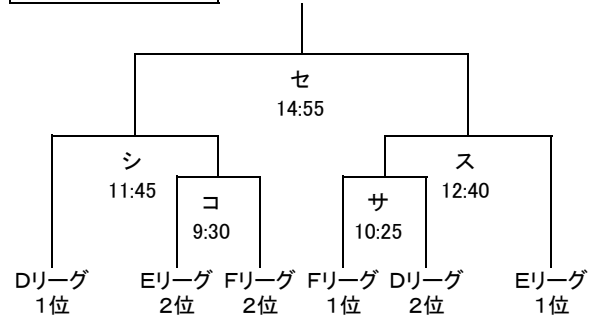

令和元年度福岡市中学校新人体育大会について

日程会場
令和元年11月16日(土)~17(日)
南体育館, 早良体育館

男子 予選リーグ

男子 決勝トーナメント

女子 予選リーグ

女子 決勝トーナメント

・令和元年度日本ハンドボール協会競技規則による
※ただし、タイムアウトは2回
決勝戦・順位決定戦のみタイムアウト3回を採用
・予選リーグを行い、各リーグ1位2位による決勝トーナメント方式

一日目: 男子 モルテン 女子 ミカサ
二日目: 男子 ミカサ 女子 モルテン

【予選リーグ】
20-5-20タイムアウト2回有り
★リーグ戦の順位決定方法
①勝ち点(勝ち2点, 引き分け1点, 負け0点)
ただし、勝率が同率の場合、対戦間の勝敗を優先
②得失点差 ③総得点 ④抽選 の順により決定

【決勝トーナメント】男子
20-5-20タイムアウト2回有り 第一延長(5-1-5)→7mtc(3名)

【決勝リーグ】女子
20-5-20タイムアウト2回有り
★リーグ戦の順位決定方法
①勝ち点(勝ち2点, 引き分け1点, 負け0点)
ただし、勝率が同率の場合、対戦間の勝敗を優先
②得失点差 ③総得点 ④抽選 の順により決定

R1福岡市中学校新人体育大会ハンドボール大会 審判・オフィシャル割

11月18日(土) 南体育館・早良体育館																	
			南体育館 対戦			審判		オフィシャル	駐車場		早良体育館 対戦			審判		オフィシャル	駐車場
第1試合	9:30	カ	松崎	VS	多々良中央			吉塚		c	花畑	VS	原北			松崎	松崎
第2試合	10:25	ケ	那珂	VS	西南学院			原北		f	当仁	VS	西南学院			多々良中央	多々良中央
第3試合	11:20	ジ	那珂	VS	上智福岡			吉塚		ウ	当仁	VS	花畑			春吉	春吉
第4試合	12:15	エ	吉塚	VS	松崎			多々良中央		a	松崎	VS	花畑			原北	原北
第5試合	13:10	キ	原北	VS	那珂			西南学院		d	多々良中央	VS	当仁			西南学院	西南学院
第6試合	14:05	グ	吉塚	VS	那珂			上智福岡		ア	春吉	VS	当仁			花畑	花畑
第7試合	15:00	オ	吉塚	VS	多々良中央			松崎		b	松崎	VS	原北			花畑	花畑
第8試合	15:55	ク	原北	VS	西南学院			那珂		e	多々良中央	VS	西南学院			当仁	当仁
第9試合	16:50	イ	吉塚	VS	上智福岡			那珂		イ	春吉	VS	花畑			当仁	当仁
11月19日(日)																	
			南体育館 対戦			審判		オフィシャル	駐車場		早良体育館 対戦			審判		オフィシャル	駐車場
第1試合	9:30	カ		VS						コ		VS					
第2試合	10:25	ケ		VS						サ		VS					
第3試合	11:45	ジ		VS						シ		VS					
第4試合	12:40	エ		VS						ス		VS					
第5試合	14:55	オ		VS						セ		VS					