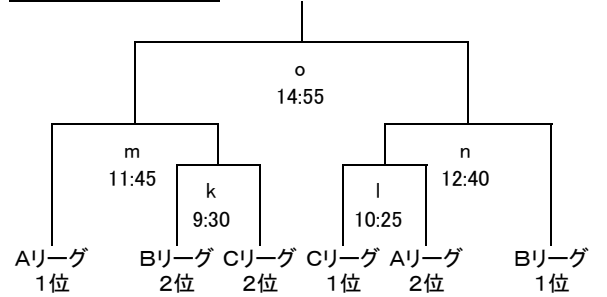

令和元年度福岡市中学校新人体育大会について

日程会場
令和元年11月16日(土)~17(日)
南体育館, 早良体育館

男子 予選リーグ

男子 決勝トーナメント

女子 予選リーグ

女子 決勝トーナメント

・令和元年度日本ハンドボール協会競技規則による
※ただし、タイムアウトは2回
決勝戦・順位決定戦のみタイムアウト3回を採用
・予選リーグを行い、各リーグ1位2位による決勝トーナメント方式

一日目: 男子 モルテン 女子 ミカサ
二日目: 男子 ミカサ 女子 モルテン

【予選リーグ】
20-5-20タイムアウト2回有り
★リーグ戦の順位決定方法
①勝ち点(勝ち2点, 引き分け1点, 負け0点)
ただし、勝率が同率の場合、対戦間の勝敗を優先
②得失点差 ③総得点 ④抽選 の順により決定

【決勝トーナメント】男子
20-5-20タイムアウト2回有り 第一延長(5-1-5)→7mtc(3名)

【決勝リーグ】女子
20-5-20タイムアウト2回有り
★リーグ戦の順位決定方法
①勝ち点(勝ち2点, 引き分け1点, 負け0点)
ただし、勝率が同率の場合、対戦間の勝敗を優先
②得失点差 ③総得点 ④抽選 の順により決定

R1福岡市中学校新人体育大会ハンドボール大会 審判・オフィシャル割

11月18日(土) 南体育館・早良体育館																	
			南体育館 対戦			審判		オフィシャル	駐車場		早良体育館 対戦			審判		オフィシャル	駐車場
第1試合	9:30	カ	松崎	VS	多々良中央			吉塚		c	花畑	VS	原北			松崎	松崎
第2試合	10:25	ケ	那珂	VS	西南学院			原北		f	当仁	VS	西南学院			多々良中央	多々良中央
第3試合	11:20	ジ	那珂	VS	上智福岡			吉塚		ウ	当仁	VS	花畑			春吉	春吉
第4試合	12:15	エ	吉塚	VS	松崎			多々良中央		a	松崎	VS	花畑			原北	原北
第5試合	13:10	キ	原北	VS	那珂			西南学院		d	多々良中央	VS	当仁			西南学院	西南学院
第6試合	14:05	グ	吉塚	VS	那珂			上智福岡		ア	春吉	VS	当仁			花畑	花畑
第7試合	15:00	オ	吉塚	VS	多々良中央			松崎		b	松崎	VS	原北			花畑	花畑
第8試合	15:55	ク	原北	VS	西南学院			那珂		e	多々良中央	VS	西南学院			当仁	当仁
第9試合	16:50	イ	吉塚	VS	上智福岡			那珂		イ	春吉	VS	花畑			当仁	当仁
11月19日(日)																	
			南体育館 対戦			審判		オフィシャル	駐車場		早良体育館 対戦			審判		オフィシャル	駐車場
第1試合	9:30	カ		VS						コ		VS					
第2試合	10:25	ケ		VS						サ		VS					
第3試合	11:45	ジ		VS						シ		VS					
第4試合	12:40	エ		VS						ス		VS					
第5試合	14:55	オ		VS						セ		VS					