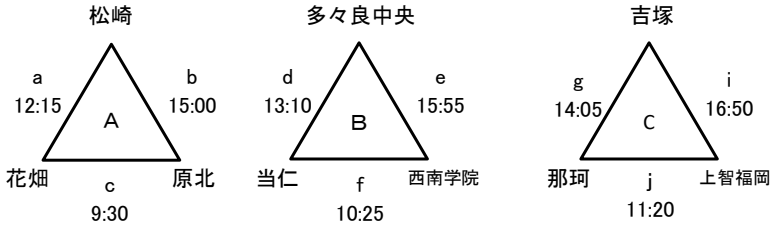

令和元年度福岡市中学校新人体育大会について

日程会場
令和元年11月16日(土)~17(日)
南体育館, 早良体育館

男子 予選リーグ

男子 決勝トーナメント

女子 予選リーグ

女子 決勝トーナメント

・令和元年度日本ハンドボール協会競技規則による
※ただし、タイムアウトは2回
決勝戦・順位決定戦のみタイムアウト3回を採用
・予選リーグを行い、各リーグ1位2位による決勝トーナメント方式

一日目: 男子 モルテン 女子 ミカサ
二日目: 男子 ミカサ 女子 モルテン

【予選リーグ】
20-5-20タイムアウト2回有り
★リーグ戦の順位決定方法
①勝ち点(勝ち2点, 引き分け1点, 負け0点)
ただし、勝率が同率の場合、対戦間の勝敗を優先
②得失点差 ③総得点 ④抽選 の順により決定

【決勝トーナメント】男子
20-5-20タイムアウト2回有り 第一延長(5-1-5)→7mtc(3名)

【決勝リーグ】女子
20-5-20タイムアウト2回有り
★リーグ戦の順位決定方法
①勝ち点(勝ち2点, 引き分け1点, 負け0点)
ただし、勝率が同率の場合、対戦間の勝敗を優先
②得失点差 ③総得点 ④抽選 の順により決定

R1福岡市中学校新人体育大会ハンドボール大会 審判・オフィシャル割

11月18日(土) 南体育館・早良体育館																	
			南体育館 対戦			審判		オフィシャル	駐車場		早良体育館 対戦			審判		オフィシャル	駐車場
第1試合	9:30	カ	松崎	VS	多々良中央			吉塚		c	花畑	VS	原北			松崎	松崎
第2試合	10:25	ケ	那珂	VS	西南学院			原北		f	当仁	VS	西南学院			多々良中央	多々良中央
第3試合	11:20	ジ	那珂	VS	上智福岡			吉塚		ウ	当仁	VS	花畑			春吉	春吉
第4試合	12:15	エ	吉塚	VS	松崎			多々良中央		a	松崎	VS	花畑			原北	原北
第5試合	13:10	キ	原北	VS	那珂			西南学院		d	多々良中央	VS	当仁			西南学院	西南学院
第6試合	14:05	グ	吉塚	VS	那珂			上智福岡		ア	春吉	VS	当仁			花畑	花畑
第7試合	15:00	オ	吉塚	VS	多々良中央			松崎		b	松崎	VS	原北			花畑	花畑
第8試合	15:55	ク	原北	VS	西南学院			那珂		e	多々良中央	VS	西南学院			当仁	当仁
第9試合	16:50	イ	吉塚	VS	上智福岡			那珂		イ	春吉	VS	花畑			当仁	当仁
11月19日(日)																	
			南体育館 対戦			審判		オフィシャル	駐車場		早良体育館 対戦			審判		オフィシャル	駐車場
第1試合	9:30	カ		VS						コ		VS					
第2試合	10:25	ケ		VS						サ		VS					
第3試合	11:45	ジ		VS						シ		VS					
第4試合	12:40	エ		VS						ス		VS					
第5試合	14:55	オ		VS						セ		VS					