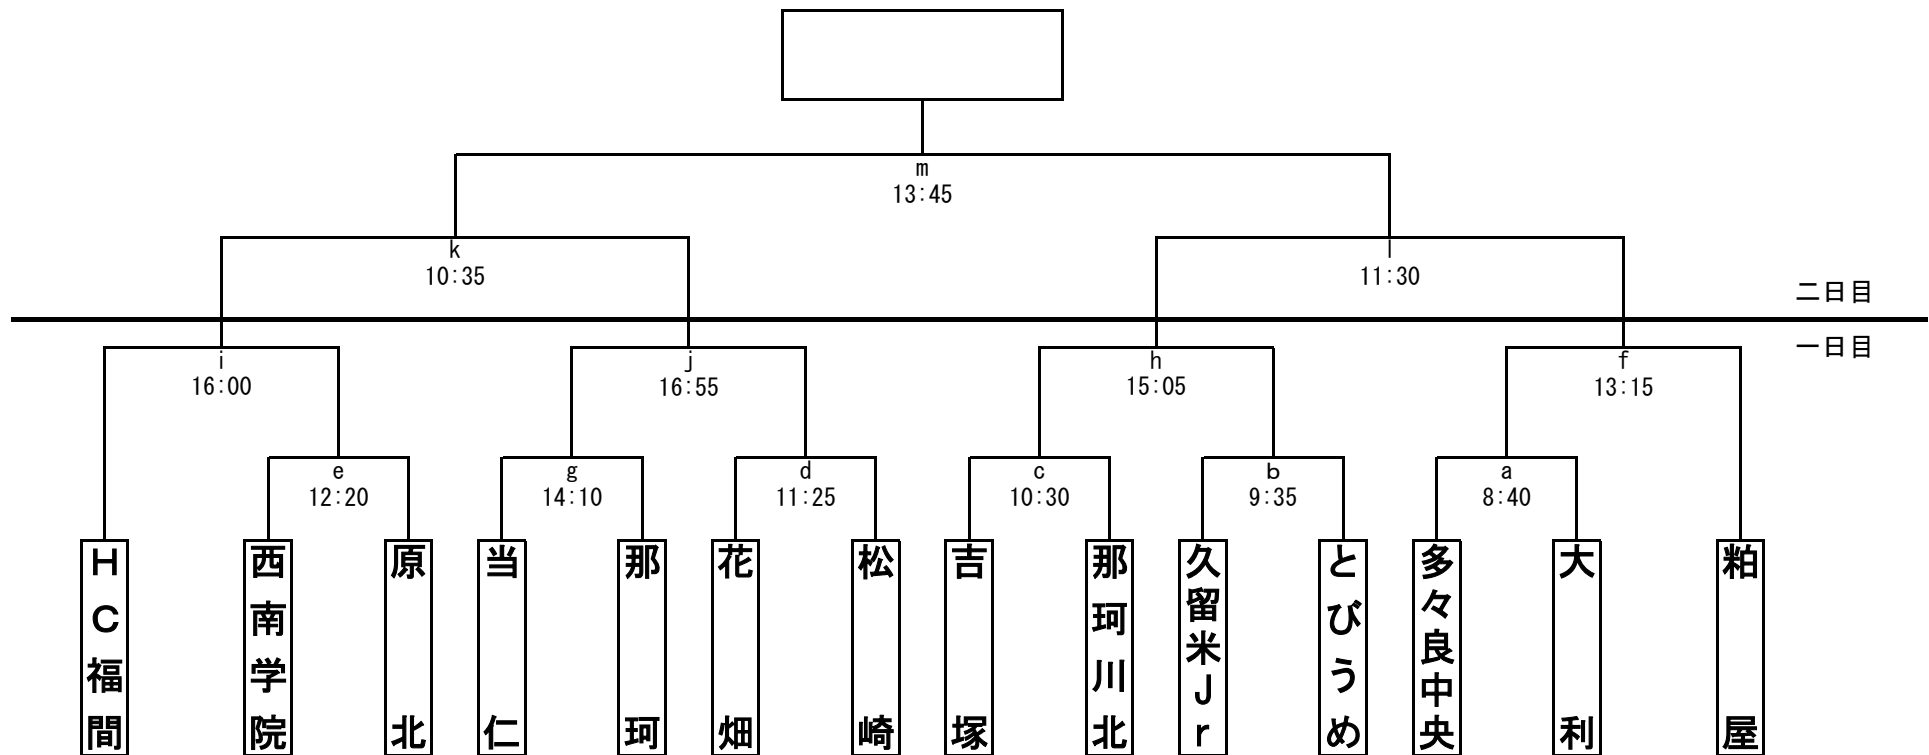

# 令和元年度 第22回 福岡市中学生ハンドボールフェスティバル

(男子)

令和元年6月15日(土), 22日(土)

会 場 ; 早良高校, 花畑中学校, 西南学院中学校

優 勝 ;

第 2 位 ;

第 3 位 ;

第 3 位 ;