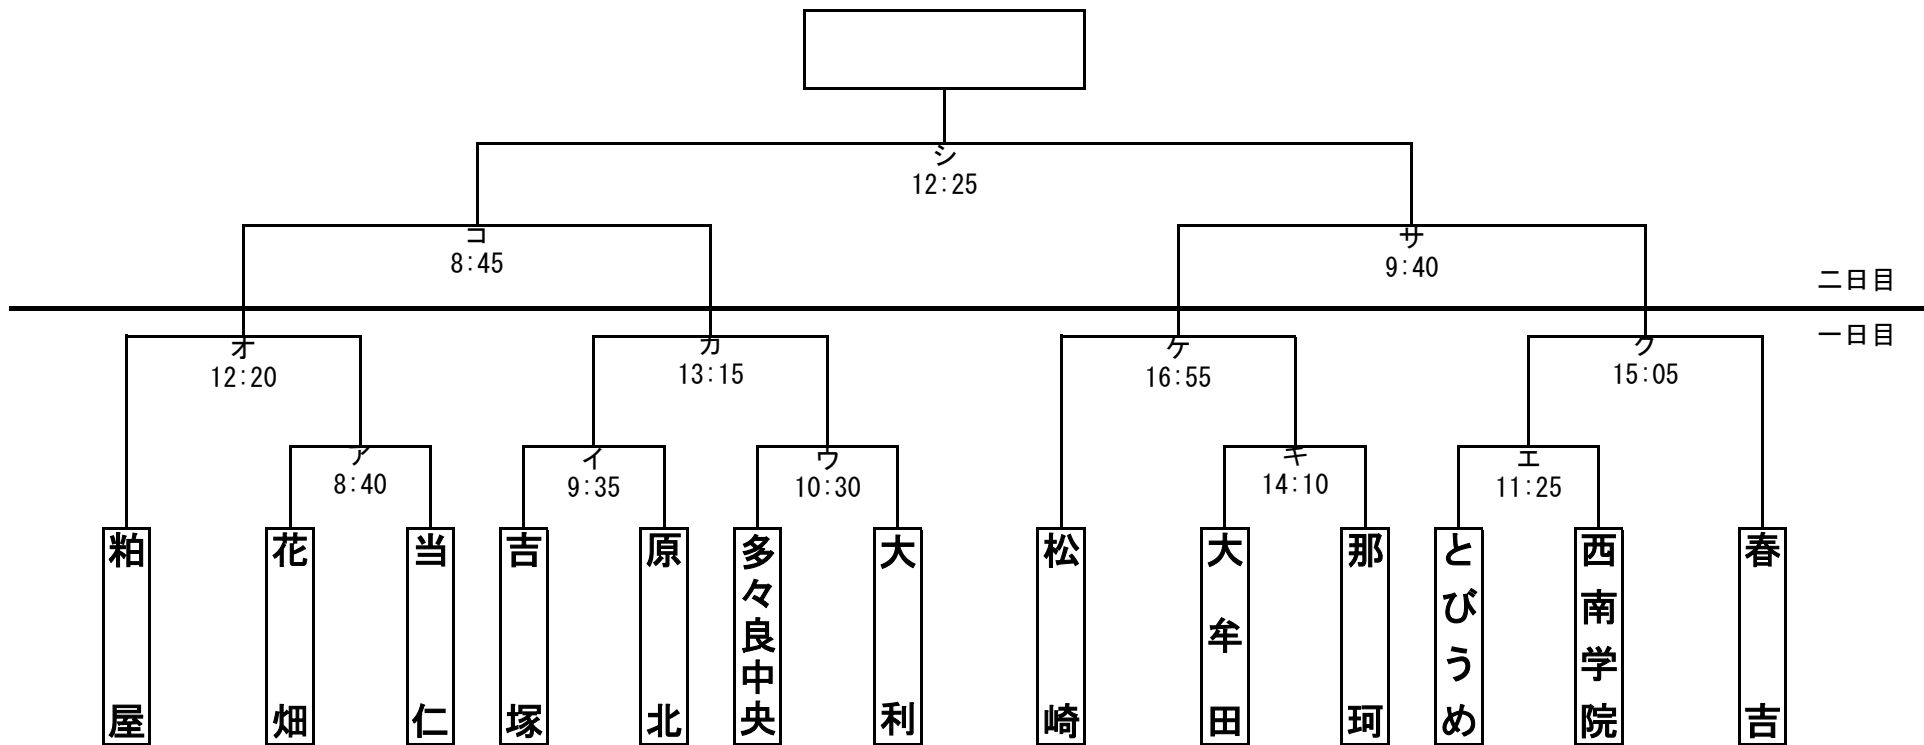

# 令和元年度 第22回 福岡市中学生ハンドボールフェスティバル

(女子)

令和元年6月15日(土), 22日(土)

会 場 ; 早良高校, 花畑中学校, 西南学院中学校

優 勝 ;

第 2 位 ;

第 3 位 ;

第 3 位 ;