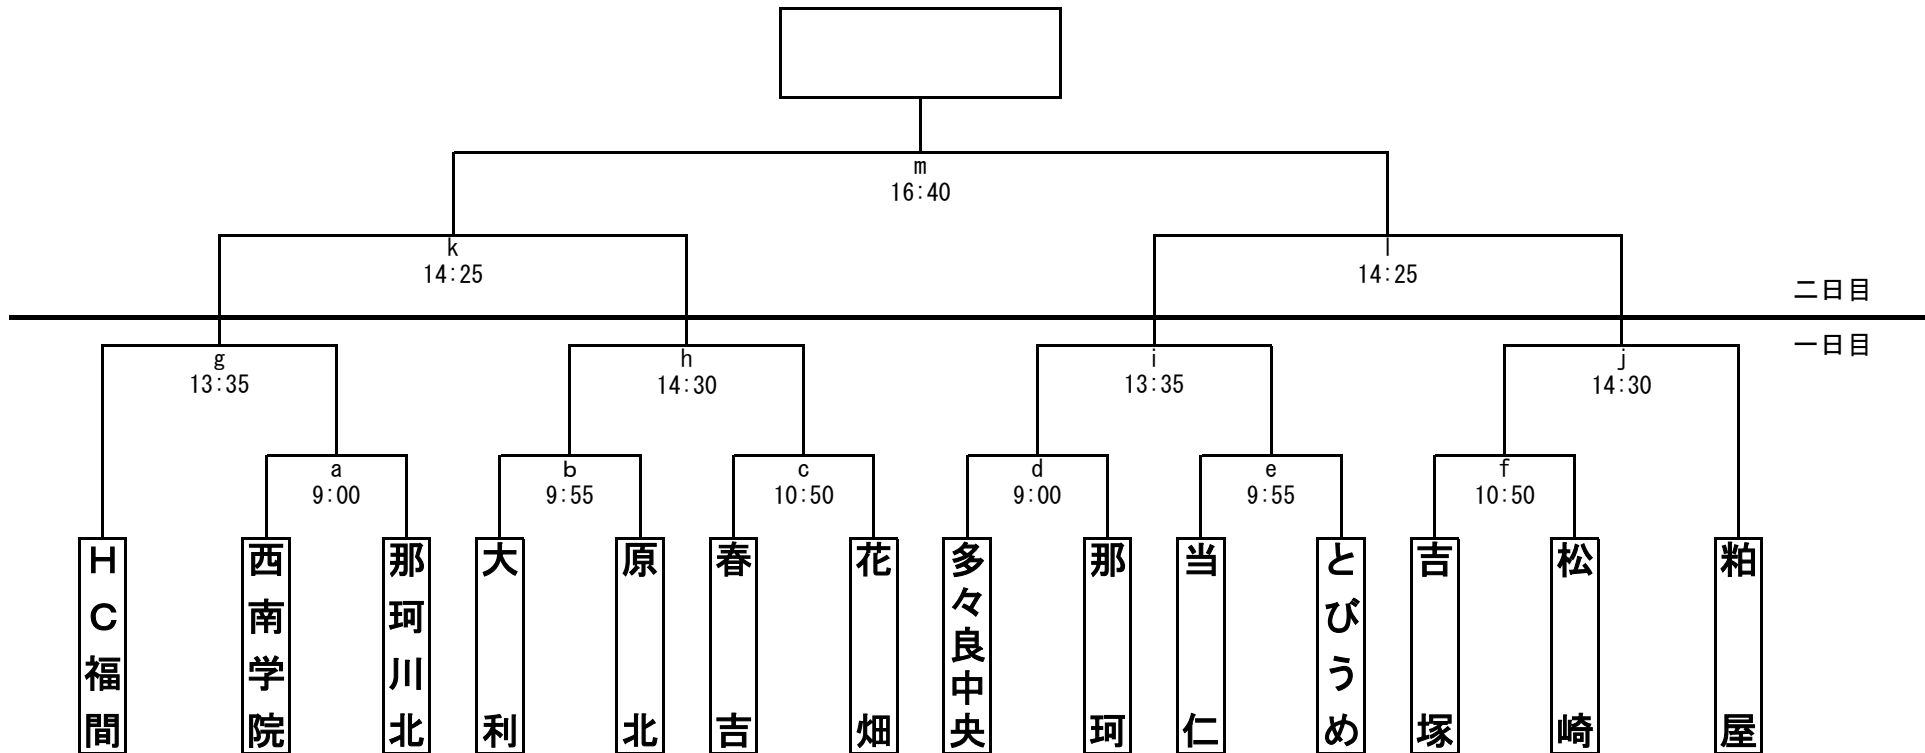

平成30年度 第21回 福岡市中学生ハンドボールフェスティバル

(男子)

平成30年6月16日(土), 23日(土)

会 場 ; 早良高校, 多々良中央中学校, 西南学院中

優 勝 ;

第 2 位 ;

第 3 位 ;

第 3 位 ;