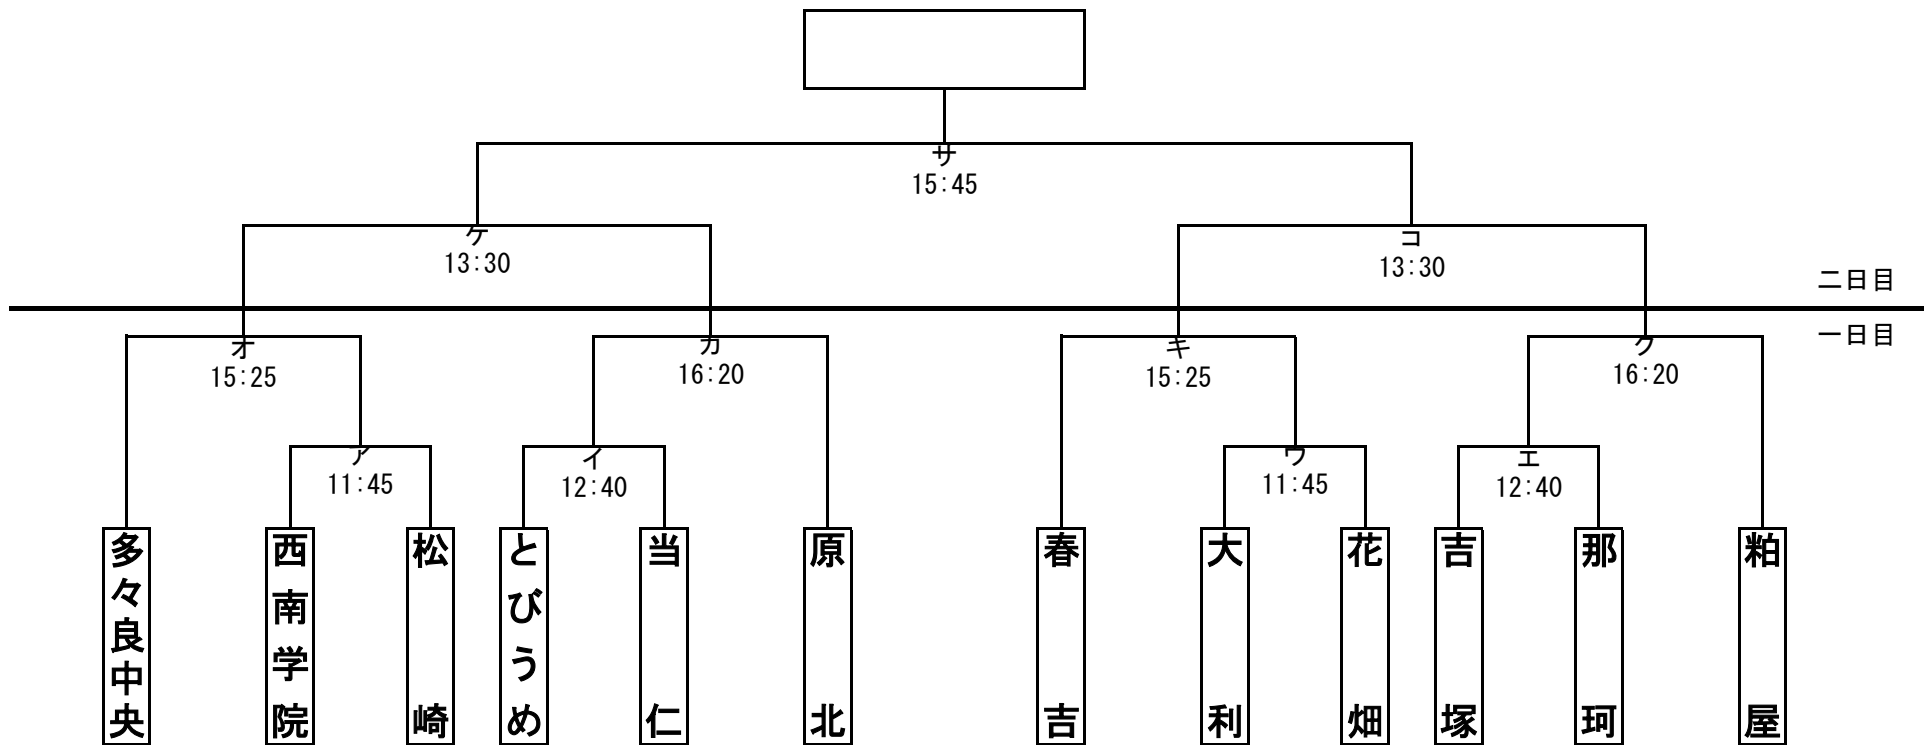

第21回 福岡市中学生ハンドボールフェスティバル 審判・オフィシャル割

6月16日(土) 早良高等学校, 多々良中央中学校												
		早良高校 対 戦			審判	オフィシャル	多々良中央中学校 対 戦			審判	オフィシャル	
第1試合	9:00	a	西南学院	vs	那珂川北		花畑男	d	多々良中央	vs	那珂	吉塚男
第2試合	9:55	b	大和	vs	原北		那珂川北	e	当仁	vs	とびうめ	中央男
第3試合	10:50	c	春吉	vs	花畑		西南男	f	吉塚	vs	松崎	那珂男
第4試合	11:45	ウ	大和	vs	花畑		原北男	ア	西南学院	vs	松崎	とびうめ男
第5試合	12:40	エ	吉塚	vs	那珂		春吉男	イ	とびうめ	vs	当仁	松崎男
第6試合	13:35	g	HC福岡	vs	aの勝者		花畑女	i	dの勝者	vs	eの勝者	西南女
第7試合	14:30	h	bの勝者	vs	cの勝者		エの負け	j	粕屋		fの勝者	当仁女
第8試合	15:25	キ	春吉	vs	ウの勝者		HC福岡	オ	多々良中央	vs	アの勝者	iの負け
第9試合	16:20	ク	粕屋	vs	エの勝者		春吉女	カ	原北	vs	イの勝者	粕屋男
6月23日(土) 西南学院中学・高等学校												
		西南学院中学校ステージ側 対 戦			審判	オフィシャル	西南学院中学校 対 戦			審判	オフィシャル	
第1試合	13:30	ケ	女子準決勝	vs				コ	女子準決勝	vs		
第2試合	14:25	k	男子準決勝	vs				カ	男子準決勝	vs		
第3試合	15:45	サ	女子決勝	vs						vs		
第4試合	16:40	m	男子決勝	vs						vs		
				vs						vs		
				vs						vs		
				vs						vs		
				vs						vs		