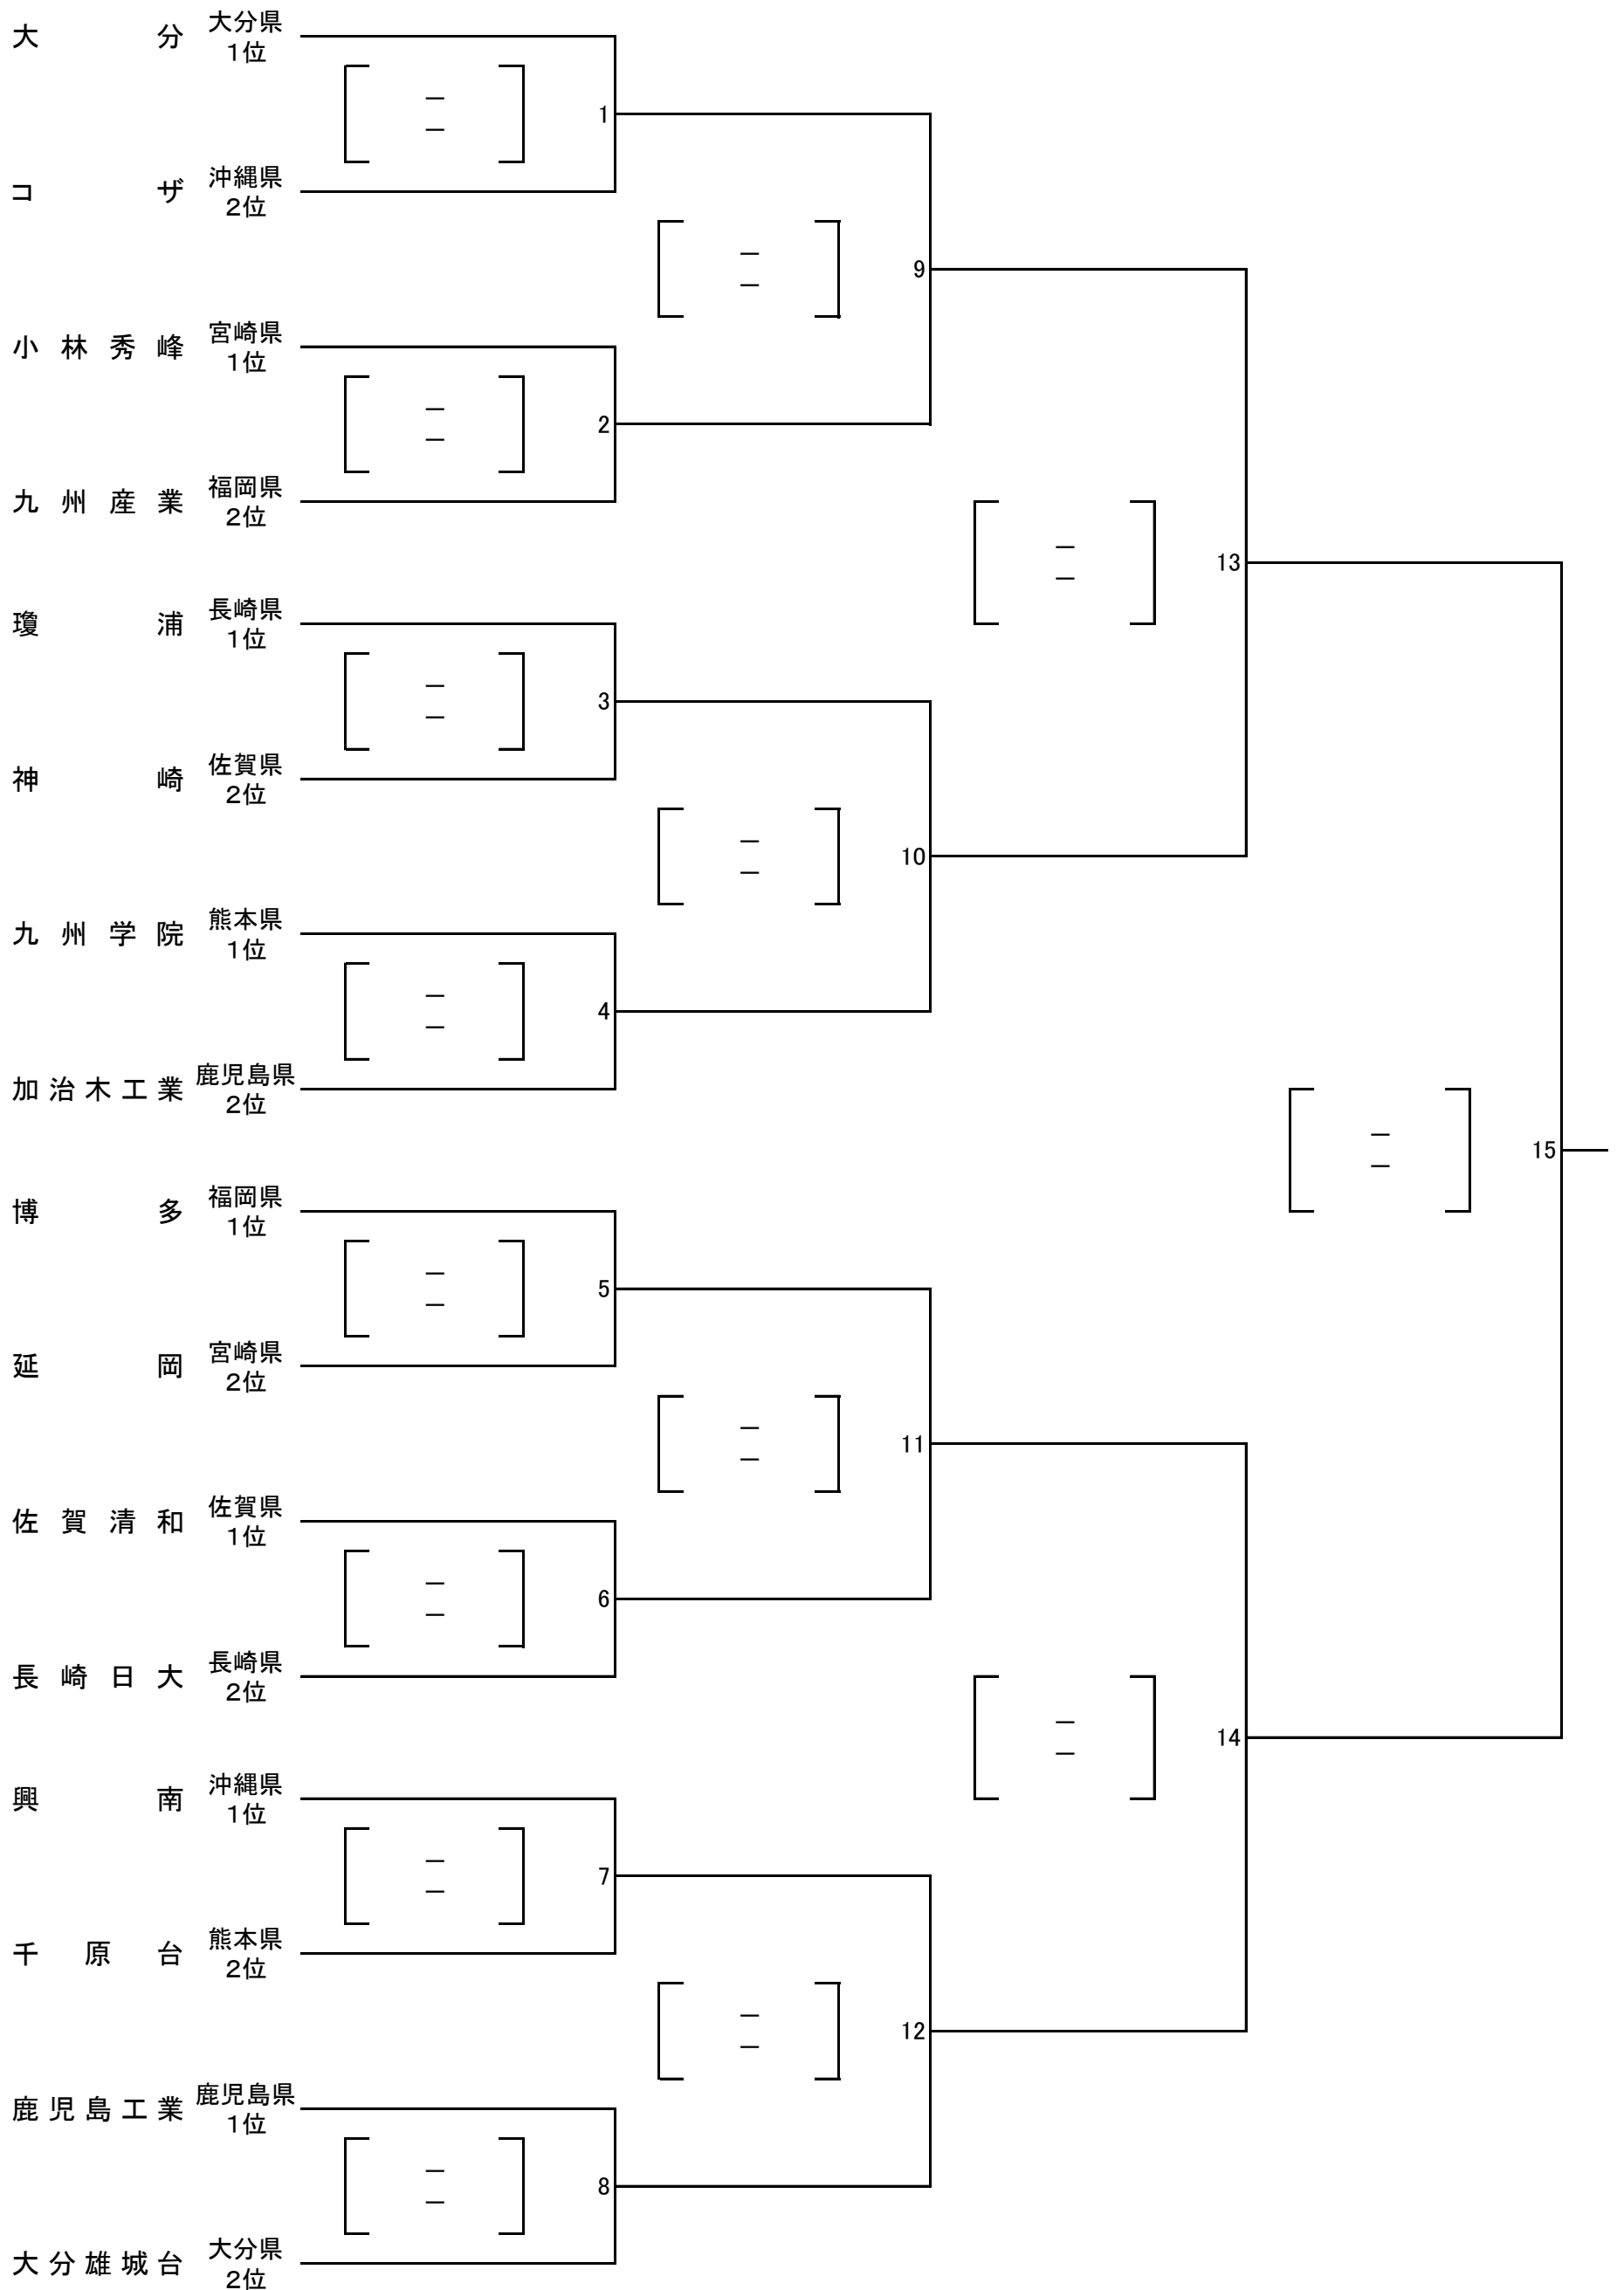

【 競技日程 】

6月18日(土)

No	時間	南体育館	早良体育館	西南学院A	西南学院B
1	9:30～	1	5	A	E
2	11:00～	2	6	B	F
3	12:30～	3	7	C	G
4	14:00～	4	8	D	H
5	15:30～	9	11	I	K
6	17:00～	10	12	J	N

6月19日(日)

No	時間	福岡大学A	福岡大学B
1	9:30～	M	N
2	11:00～	13	14
3	12:30～	3位表彰	3位表彰
4	13:00～	O	/
5	14:30～	15	/
6	16:00～	閉会式	/

【 諸会議日程 】

6月17日(金)	14:30～	審判会議	グリーンホテル2号館	第10会議室
6月17日(金)	15:30～	代表者会議	グリーンホテル2号館	第5会議室
6月17日(金)	16:30～	開会式	グリーンホテル2号館	第5会議室
6月19日(日)	16:00～	閉会式	福岡大学	

【 男子組み合わせ 】

【 女子組み合わせ 】